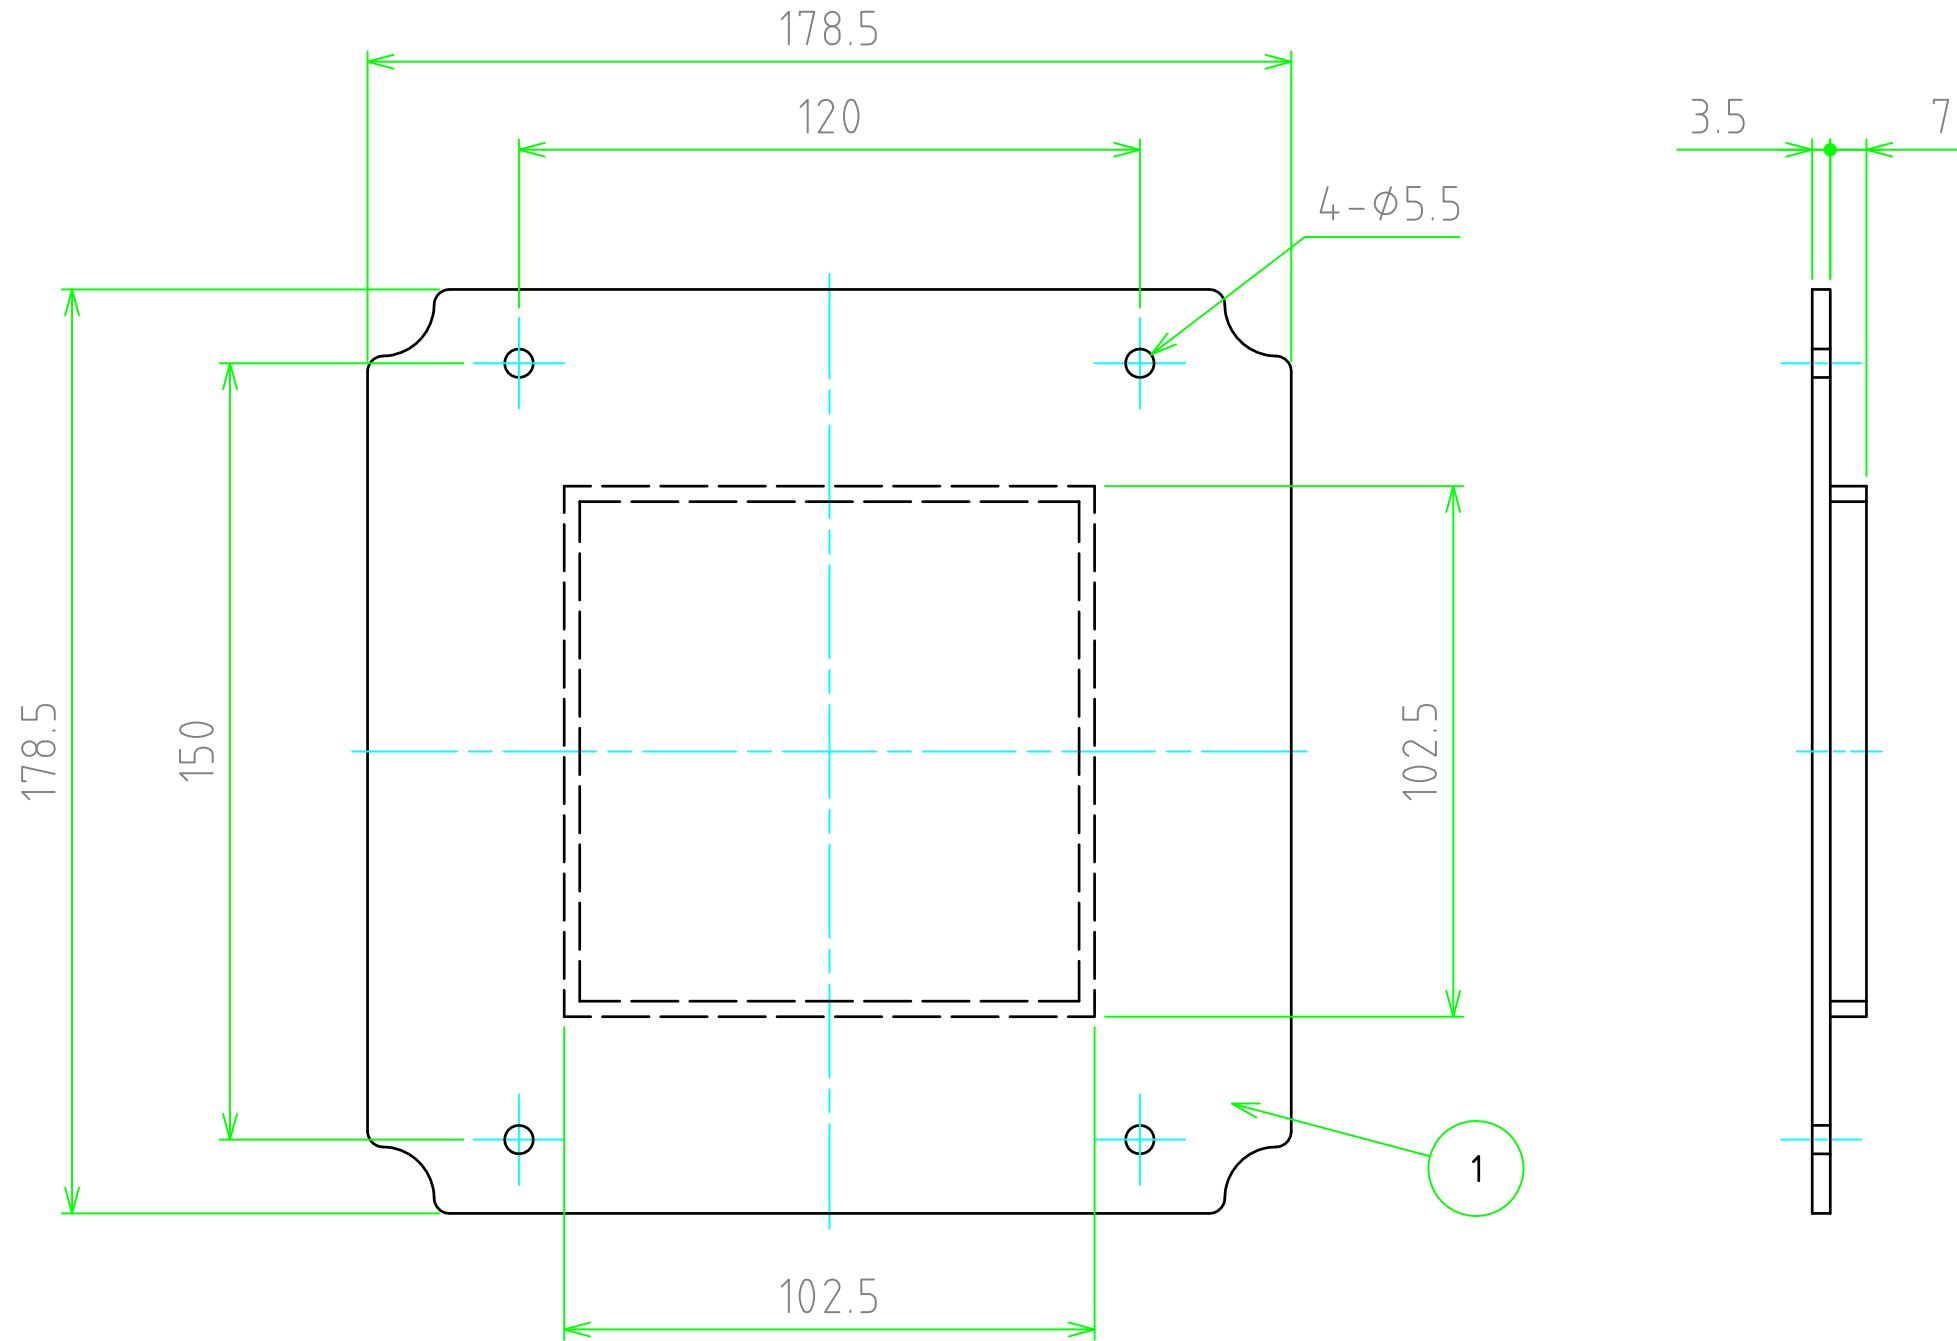

No.	名称 / Part name	数量 / Pcs	材質 / Material	色・表面処理 / Color・Finish
1	プラスチック取付ベース Plastic mounting plate	1	ABS樹脂 UL94HB ABS UL94HB	ホワイトグレー White gray

株式会社タカチ電機工業 TAKACHI ELECTRONICS ENCLOSURE Co., LTD.			品名 / Title プラスチック取付ベース PLASTIC MOUNTING PLATE	
承認 / Approved	検図 / Checked	製図 / Created	型番 / Product number BMP2020P	
	中根	谷	作成日 / Date 2017/05/16	1 / 1