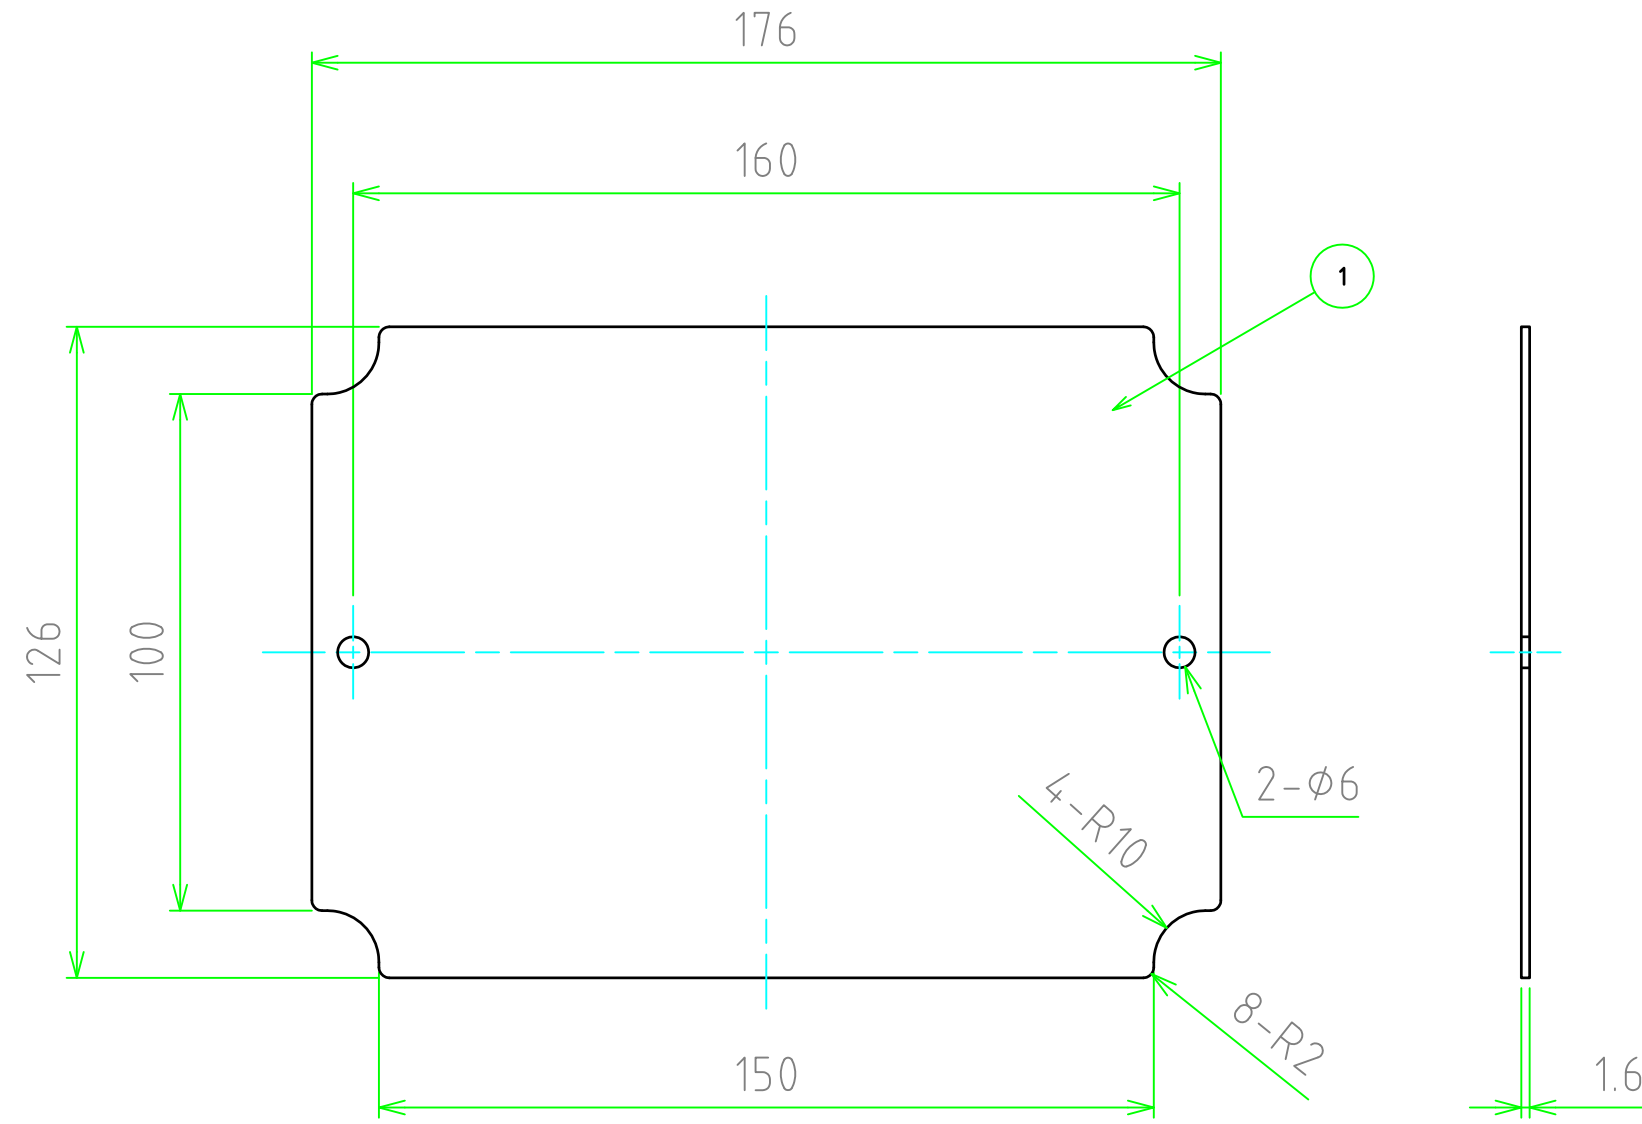

No.	名称 / Part name	数量 / Pcs	材質 / Material	色・表面処理 / Color・Finish
1	鉄製取付ベース Steel mounting plate	1	鋼板 SECC	ジンコート21 Zinc coated

<b>株式会社タカチ電機工業</b> <small>TAKACHI ELECTRONICS ENCLOSURE Co., LTD.</small>			品名/Title <b>鉄製取付ベース</b> <b>STEEL MOUNTING PLATE</b>	
承認/Approved	検図/Checked	製図/Created	型番/Product number <b>BMP1520Z</b>	
	中根	谷	作成日/Date 2017/05/25	尺度/Scale 1:1.5
				1 / 1