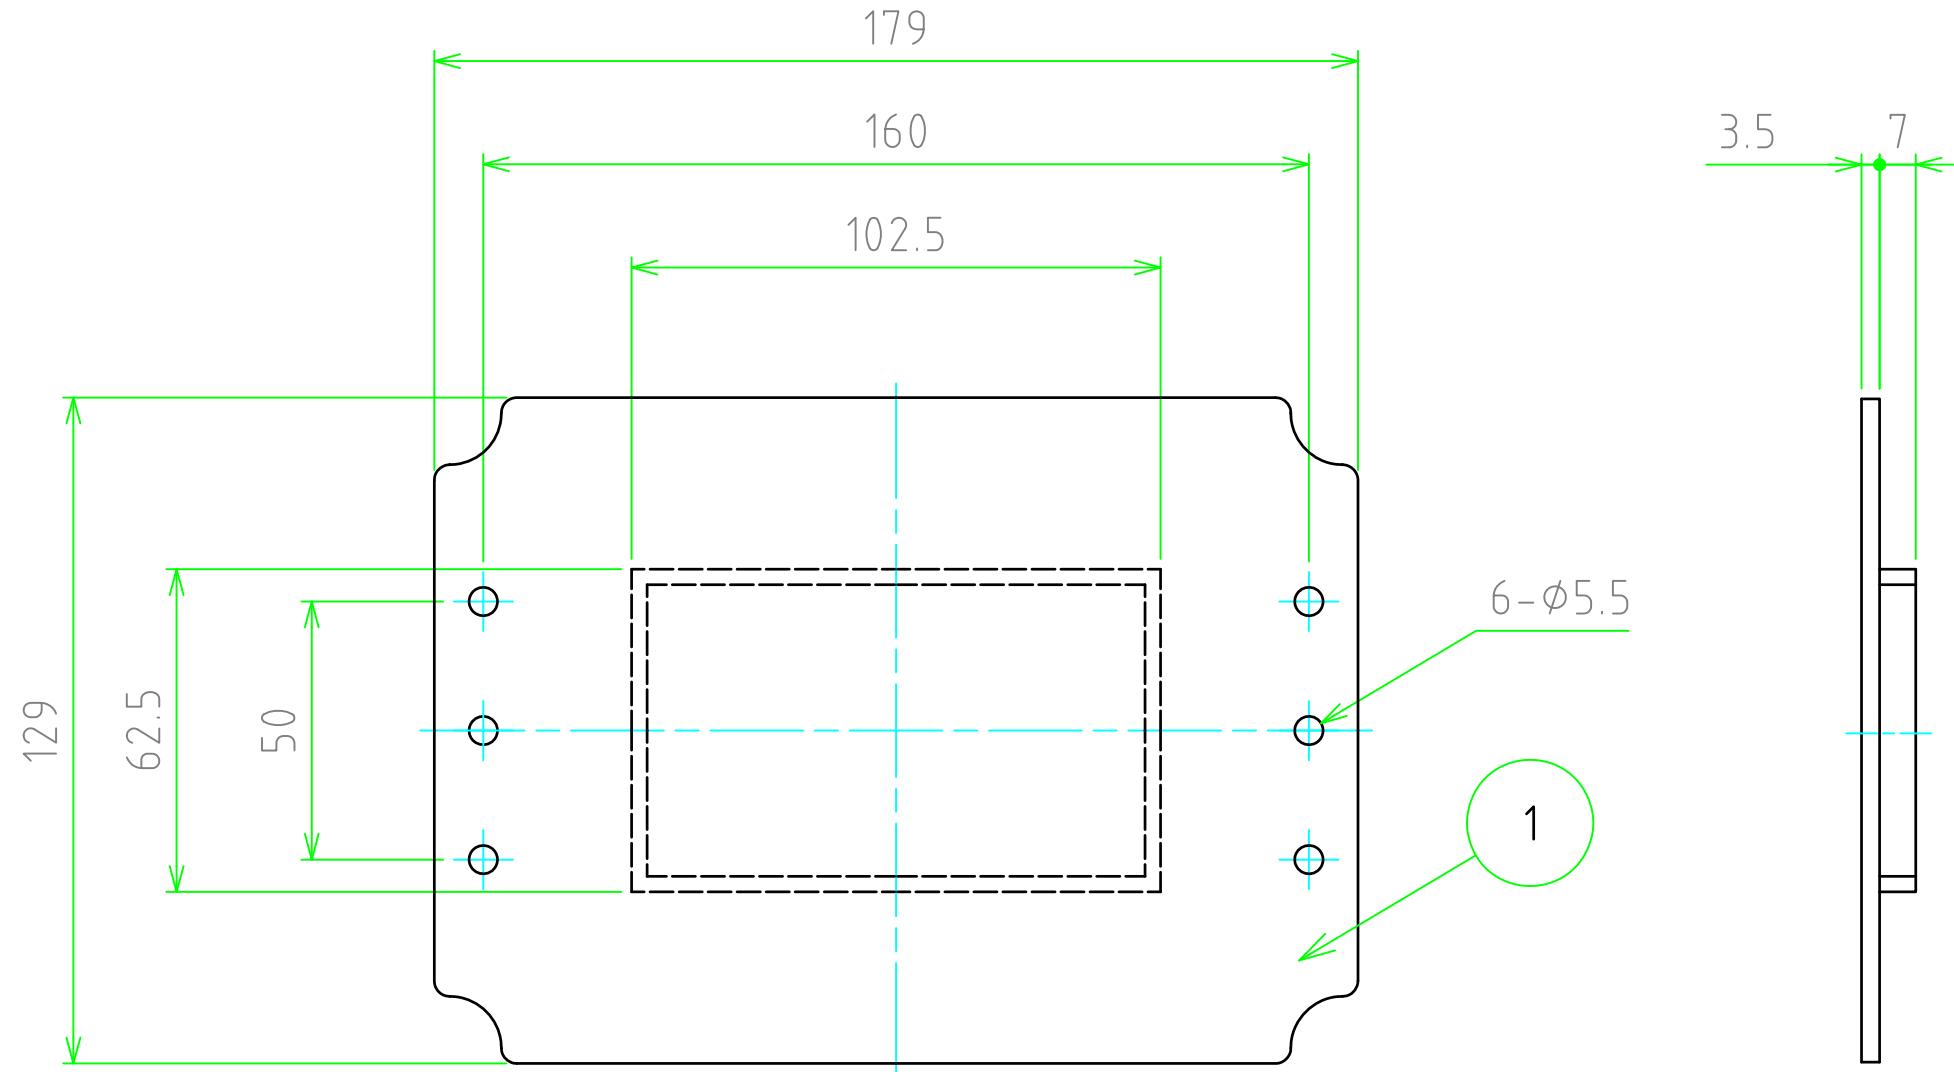

No.	名称 / Part name	数量 / Pcs	材質 / Material	色・表面処理 / Color・Finish
1	プラスチック取付ベース Plastic mounting plate	1	ABS樹脂 UL94HB ABS UL94HB	ホワイトグレー White gray

株式会社タカチ電機工業 <small>TAKACHI ELECTRONICS ENCLOSURE Co., LTD.</small>			品名 / Title プラスチック取付ベース PLASTIC MOUNTING PLATE	
承認 / Approved	検図 / Checked	製図 / Created	型番 / Product number BMP1520P	
	中根	谷	作成日 / Date 2017/05/16	1 / 1