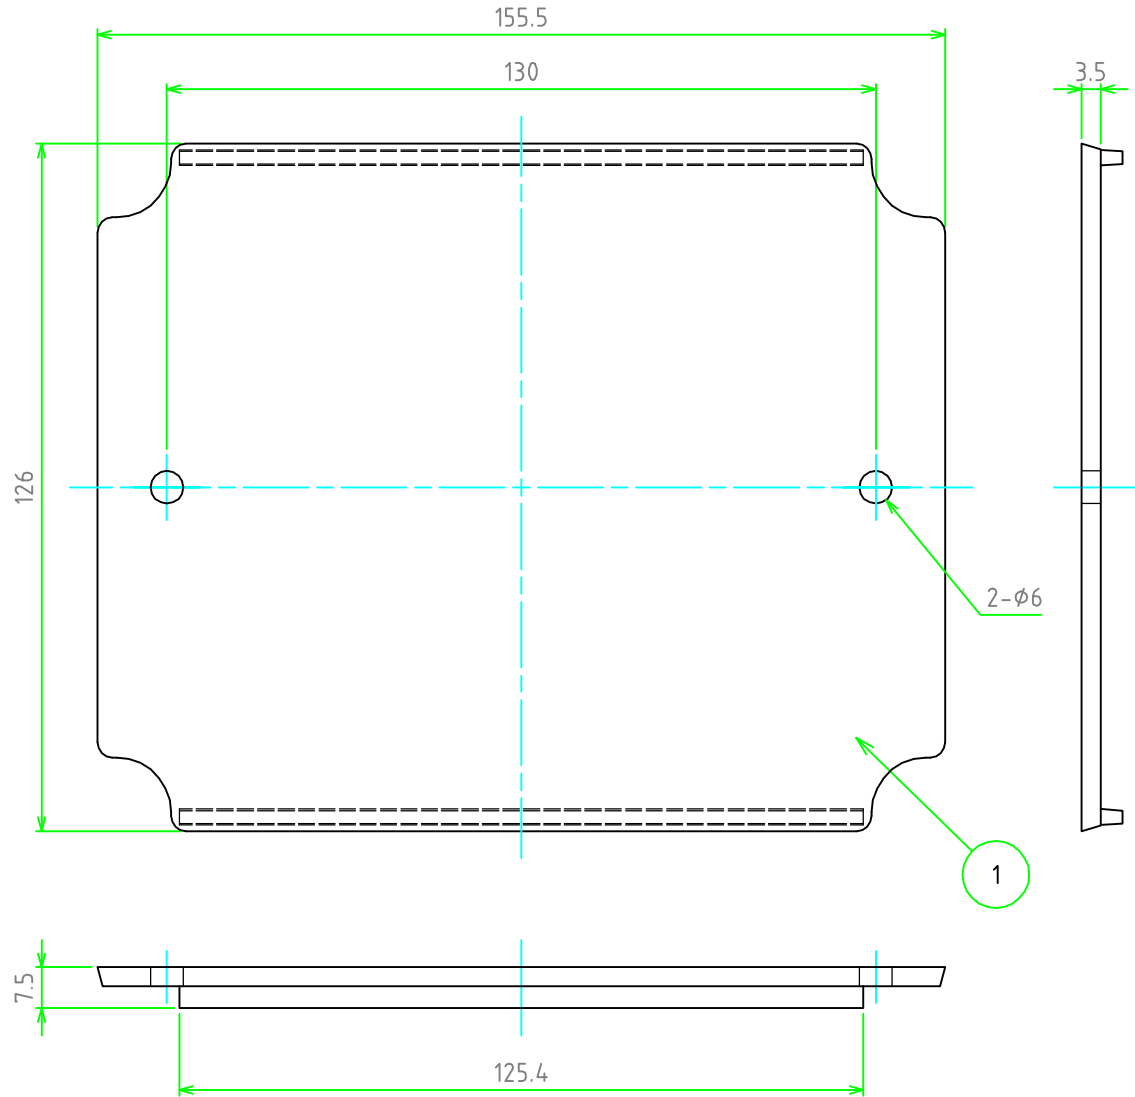

No.	名称 / Part name	数量 / Pcs	材質 / Material	色・表面処理 / Color・Finish
1	プラスチック取付ベース Plastic mounting plate	1	ABS樹脂 UL94HB ABS UL94HB	ホワイトグレー White gray

株式会社タカチ電機工業 TAKACHI ELECTRONICS ENCLOSURE Co., LTD.			品名/Title プラスチック取付ベース PLASTIC MOUNTING PLATE	尺度/Scale 1:1
承認/Approved 中根	検図/Checked 横田	製図/Created 谷	型番/Product number BMP1417P	
			作成日/Date 2022/05/06	1 / 1