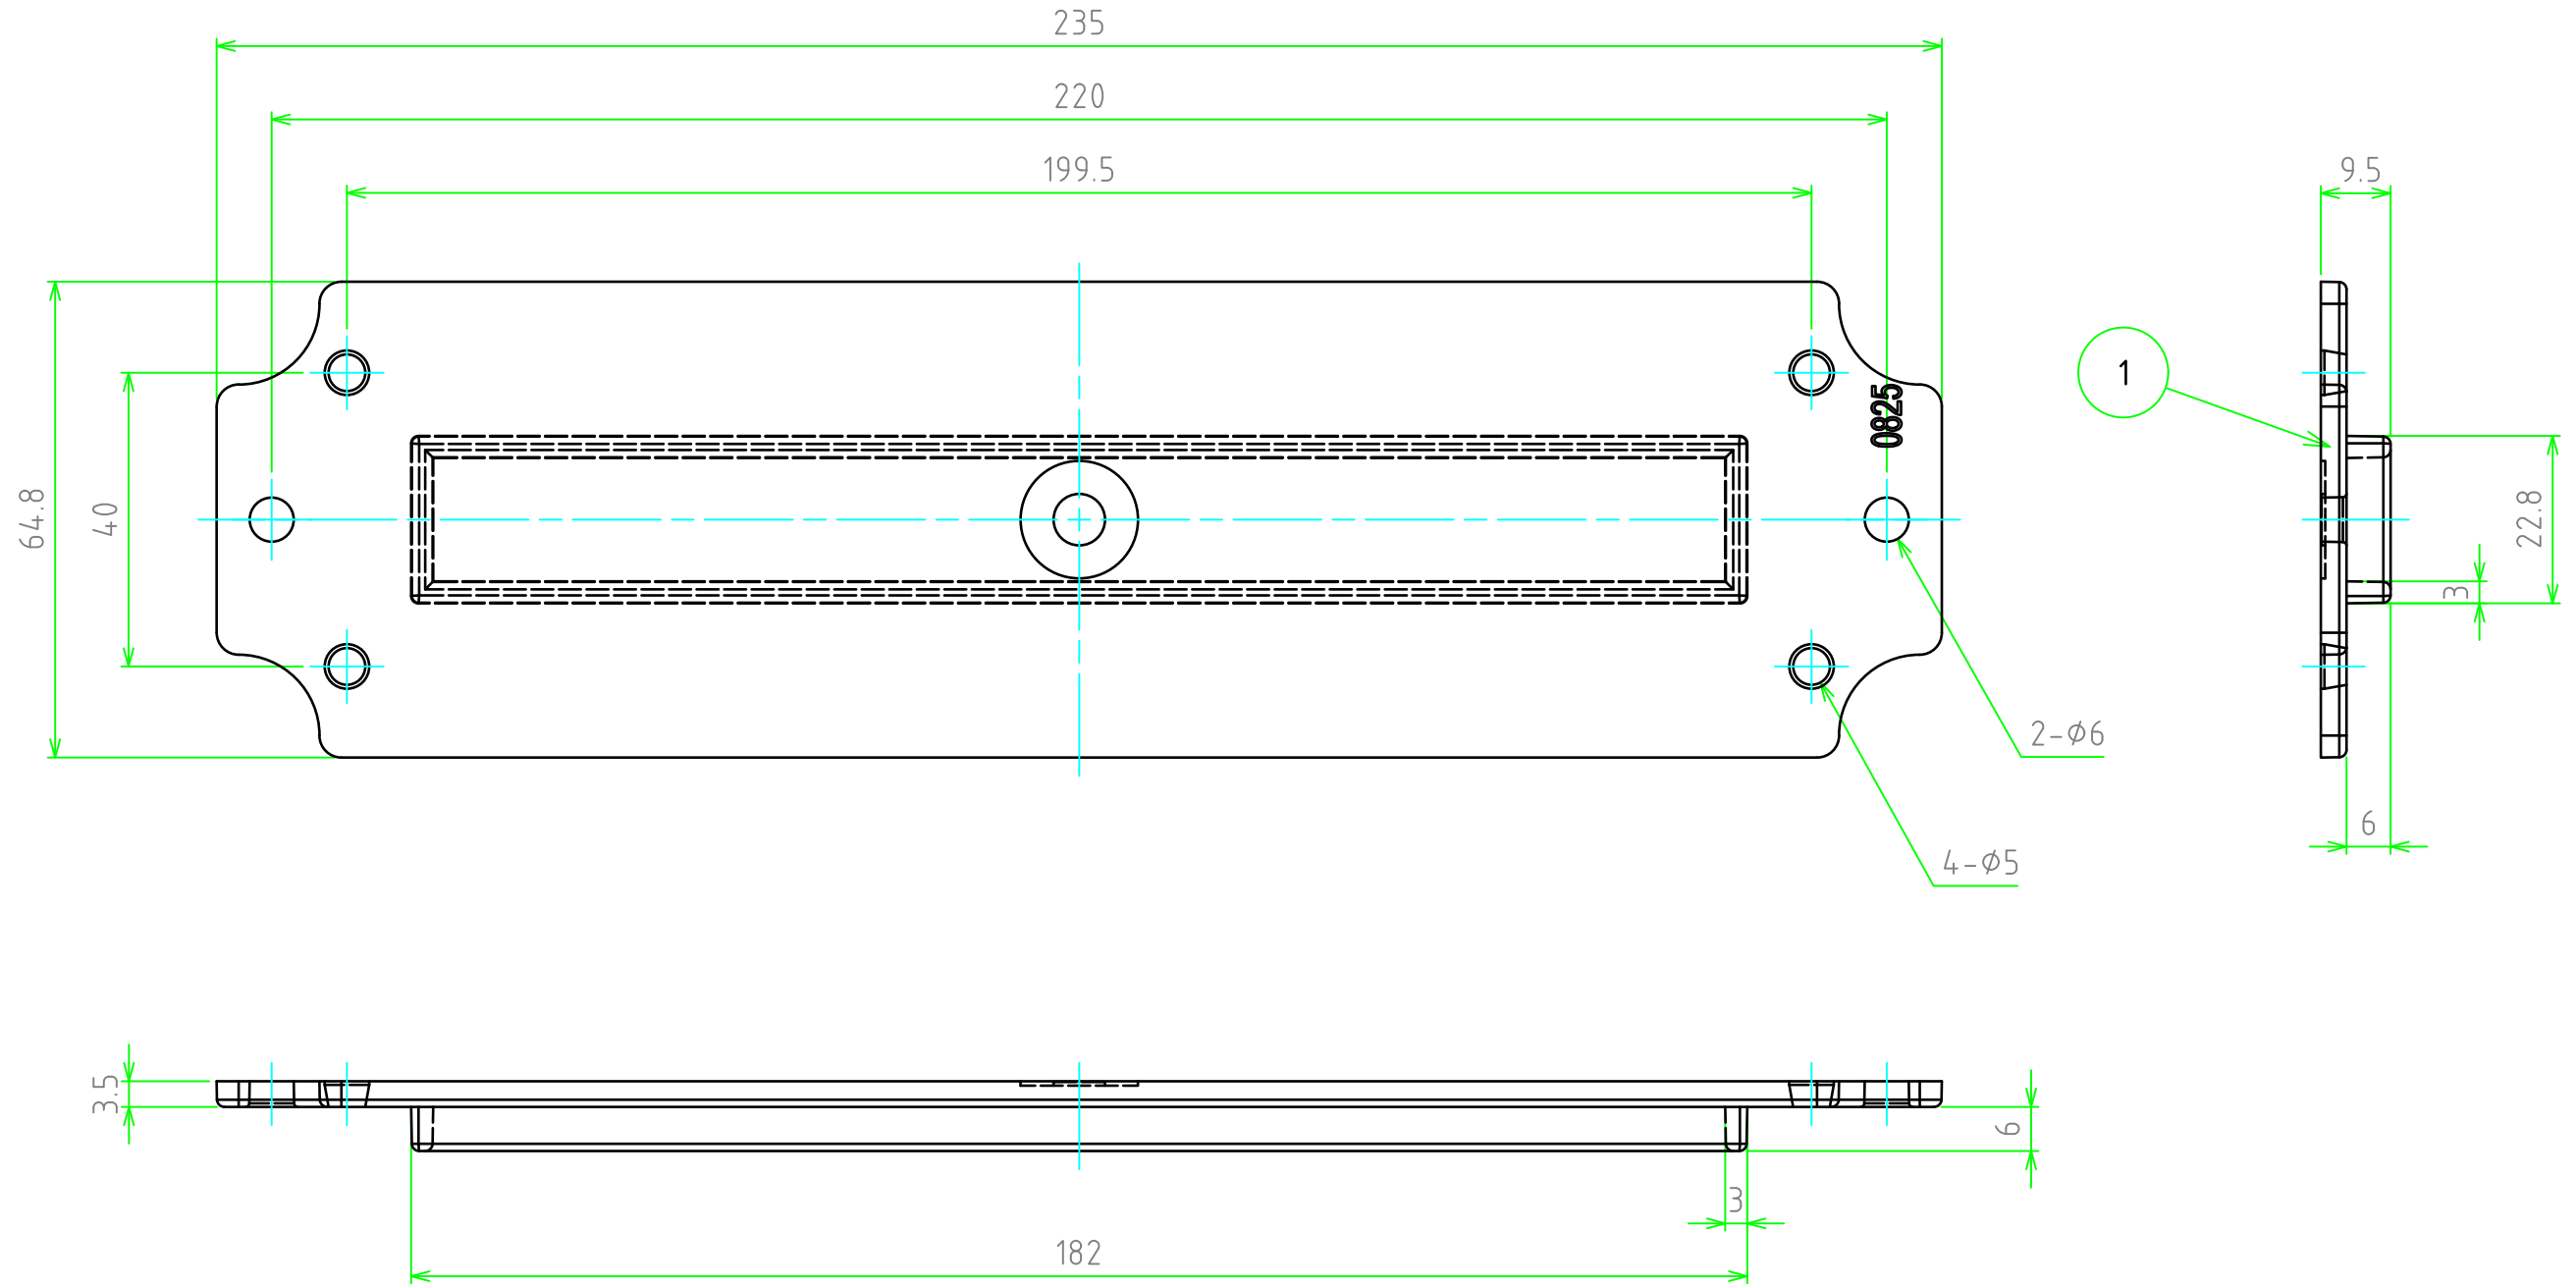

No.	名称 / Part name	数量 / Pcs	材質 / Material	色・表面処理 / Color・Finish
1	プラスチック取付ベース Plastic mounting plate	1	ABS樹脂 UL94HB ABS UL94HB	ホワイトグレー White gray

<b>株式会社タカチ電機工業</b> <small>TAKACHI ELECTRONICS ENCLOSURE Co., LTD.</small>			品名/Title プラスチック取付ベース PLASTIC MOUNTING PLATE	
承認/Approved 中根	検図/Checked 横田	製図/Created 谷	型番/Product number BMP0825P	
			作成日/Date 2023/12/01	ページ/Page 1 / 1