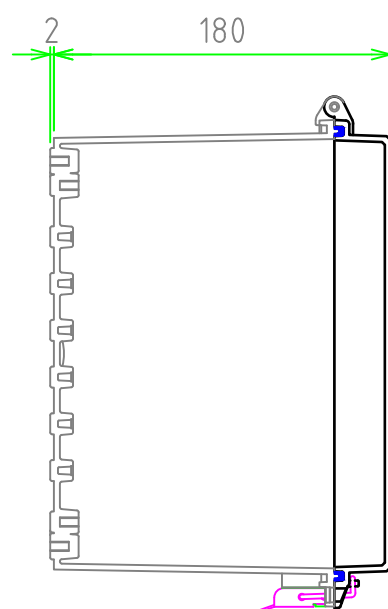

内視 / Internal View

※内視にはルーフを付けていません。
Drawing does not include roof unit.

ボディ (内視)
Base (Internal View)

カバー (内視)
Cover (Internal View)

4-M5インサートナット
4-M5 Insert nut

4-M5インサートナット
4-M5 Insert nut

株式会社タカチ電機工業 TAKACHI ELECTRONICS ENCLOSURE Co., LTD.			品名/Title 防水・防塵ルーフ付ABSプラスチック IP65 ABS PLASTIC BOX with OUTDOOR ROOF	1:4 2 / 2
承認/Approved	検図/Checked	製図/Created	型番/Product number BCAR253518GN/BCAR253518TN 作成日/Date 2023/02/06	
中根	中根	谷		