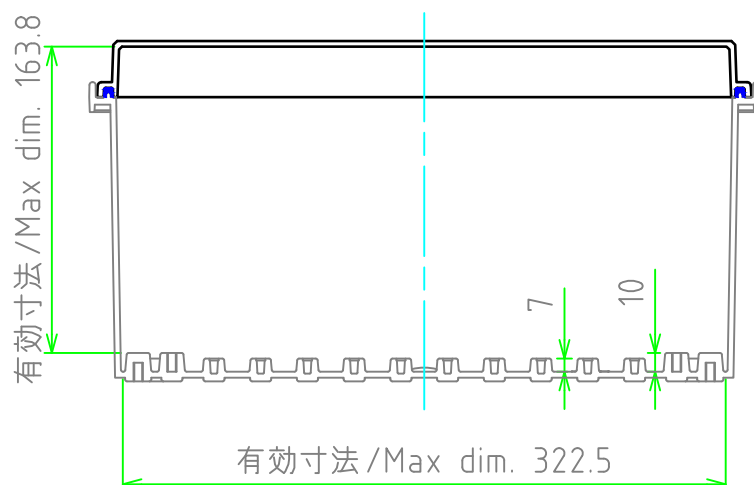

内視 / Internal View

※内視にはルーフを付けていません。
Drawing does not include roof unit.

ボディ (内視)
Base (Internal View)

カバー (内視)
Cover (Internal View)

4-M5インサートナット
4-M5 Insert nut

4-M5インサートナット
4-M5 Insert nut

株式会社タカチ電機工業 TAKACHI ELECTRONICS ENCLOSURE Co., LTD.			品名/Title 防水・防塵ルーフ付ABSプラスチック IP65 ABS PLASTIC BOX with OUTDOOR ROOF	1:4 2 / 2
承認/Approved	検図/Checked	製図/Created	型番/Product number BCAR253518GN/BCAR253518TN 作成日/Date 2023/02/06	
中根	中根	谷		