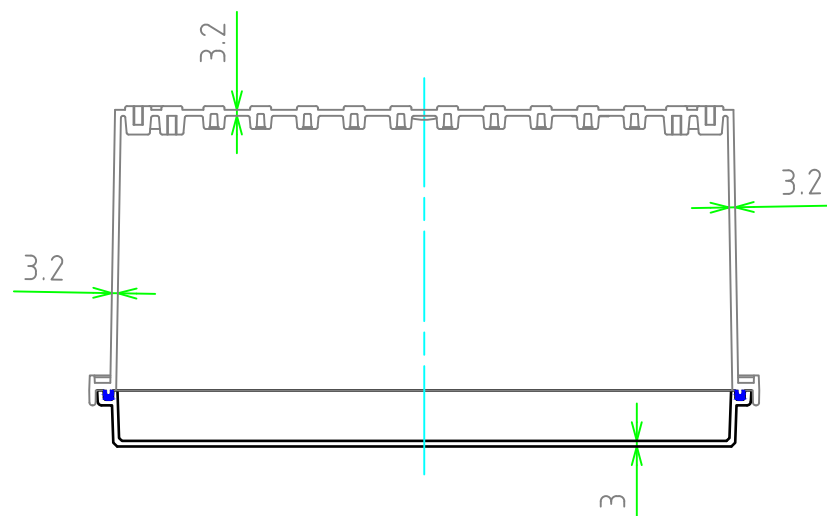

内視 / Internal View

※内視にはルーフを付けていません。
Drawing does not include roof unit.

ボディ (内視)
Base (Internal View)

カバー (内視)
Cover (Internal View)

4-M5インサートナット
4-M5 Insert nut

4-M5インサートナット
4-M5 Insert nut

株式会社タカチ電機工業 TAKACHI ELECTRONICS ENCLOSURE Co., LTD.			品名/Title 防水・防塵ルーフ付ABSプラスチック IP65 ABS PLASTIC BOX with OUTDOOR ROOF	1:4 2 / 2
承認/Approved	検図/Checked	製図/Created	型番/Product number BCAR253518GN/BCAR253518TN 作成日/Date 2023/02/06	
中根	中根	谷		