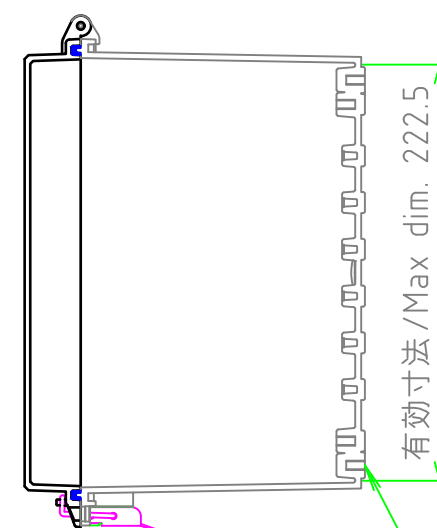

内視 / Internal View

※内視にはルーフを付けていません。
Drawing does not include roof unit.

ボディ (内視)
Base (Internal View)

カバー (内視)
Cover (Internal View)

4-M5インサートナット
4-M5 Insert nut

4-M5インサートナット
4-M5 Insert nut

株式会社タカチ電機工業 TAKACHI ELECTRONICS ENCLOSURE Co., LTD.			品名/Title 防水・防塵ルーフ付ABSプラスチック IP65 ABS PLASTIC BOX with OUTDOOR ROOF	1:4 2 / 2
承認/Approved	検図/Checked	製図/Created	型番/Product number BCAR253518GN/BCAR253518TN 作成日/Date 2023/02/06	
中根	中根	谷		