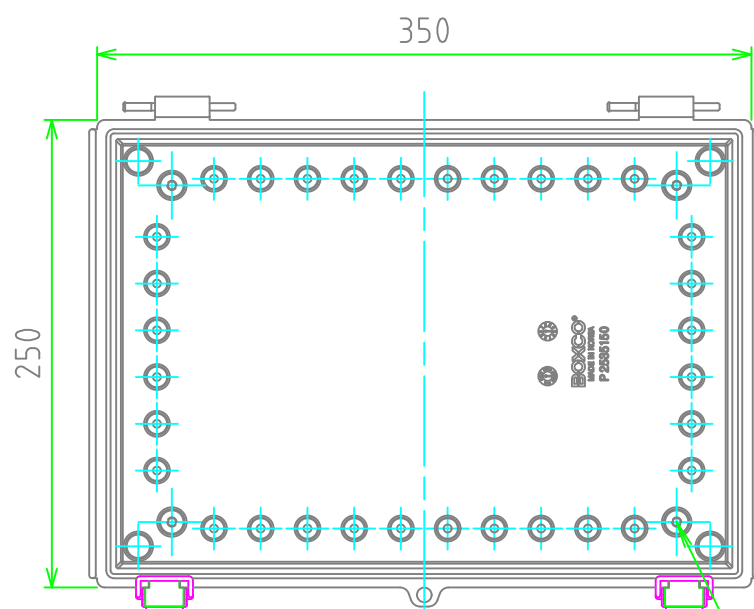

内視 / Internal View

※内視にはルーフを付けていません。
Drawing does not include roof unit.

ボディ (内視)
Base (Internal View)

カバー (内視)
Cover (Internal View)

4-M5インサートナット
4-M5 Insert nut

4-M5インサートナット
4-M5 Insert nut

株式会社タカチ電機工業 TAKACHI ELECTRONICS ENCLOSURE Co., LTD.			品名/Title 防水・防塵ルーフ付ABSプラスチック IP65 ABS PLASTIC BOX with OUTDOOR ROOF	1:4 2 / 2
承認/Approved	検図/Checked	製図/Created	型番/Product number BCAR253518GN/BCAR253518TN 作成日/Date 2023/02/06	
中根	中根	谷		