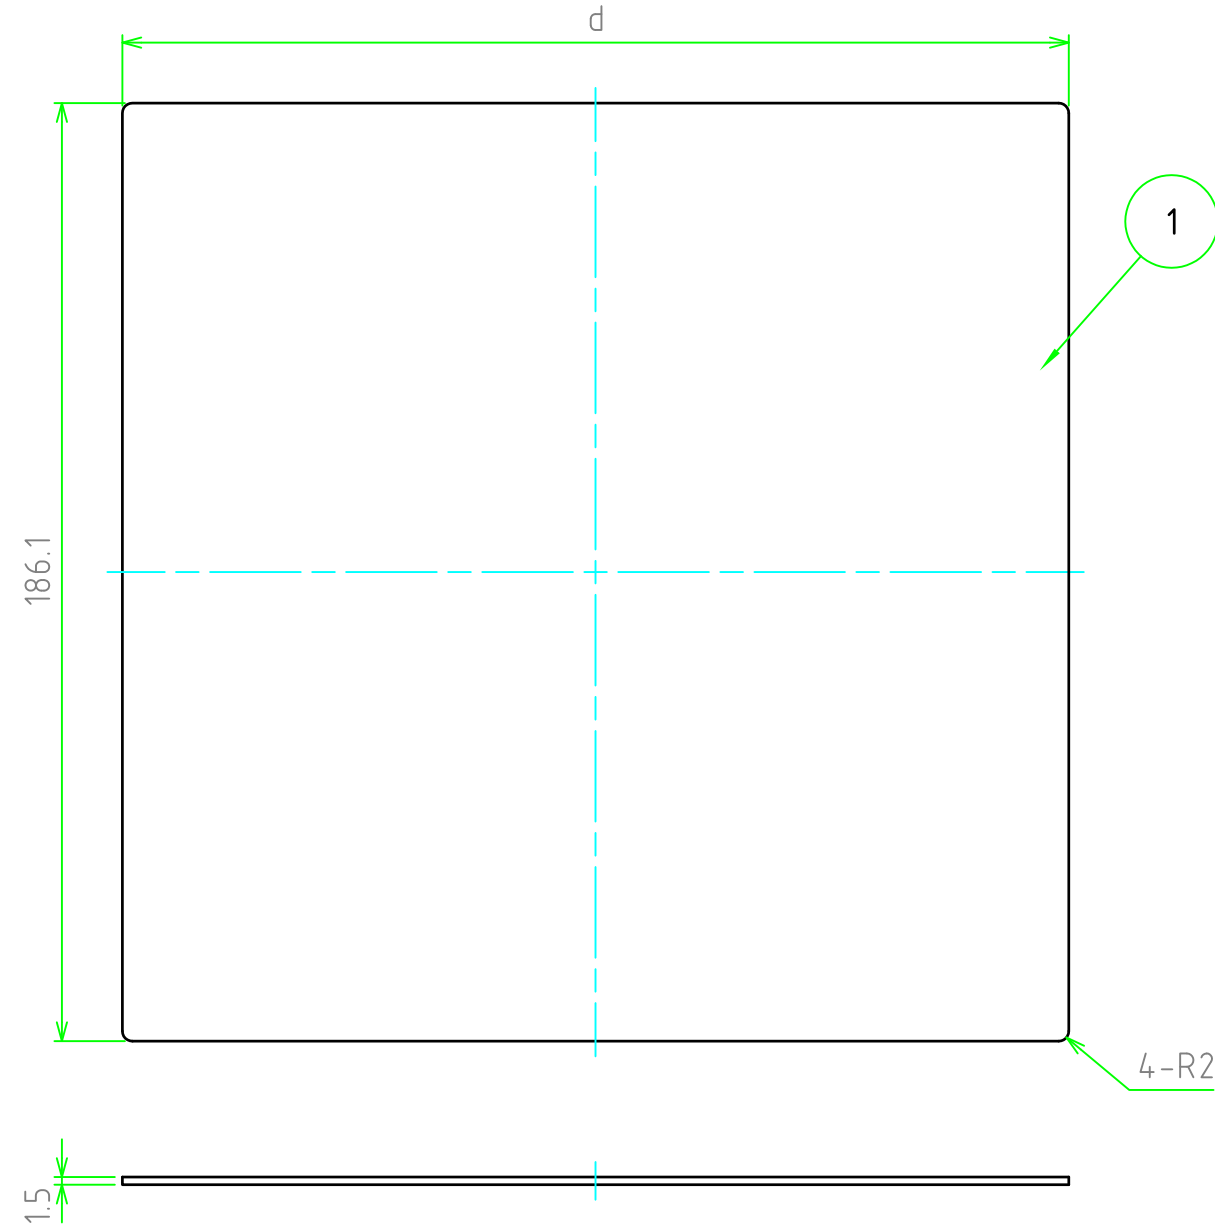

シャーシ型番 / Product Number

AWSC

202

-

□

ケースW型番  
Width Number

ケースD寸法  
case Depth

寸法制限範囲 / Dimension limit range

D = 50 ~ 700

構成内容 / Components

No.	名称 / Part name	数量 / Pcs	材質 / Material	色・表面処理 / Color・Finish
1	アルミ取付ベース Aluminium Mounting plate	1	アルミ板 A1050P Aluminium A1050P	未処理 Unfinished

ケースWH型番 / Product Number	d
AWAS202-77	D - 6

株式会社タカチ電機工業 TAKACHI ELECTRONICS ENCLOSURE Co., LTD.			品名 / Title アルミフリーサイズ取付ベース ALUMINIUM MOUNTING PLATE -CUSTOM LENGTH-	尺度 / Scale 1:15
承認 / Approved	検図 / Checked	製図 / Created	型番 / Product number AWSC 202-□ 作成日 / Date 2020/09/18	
中根	王	岡本		1 / 1