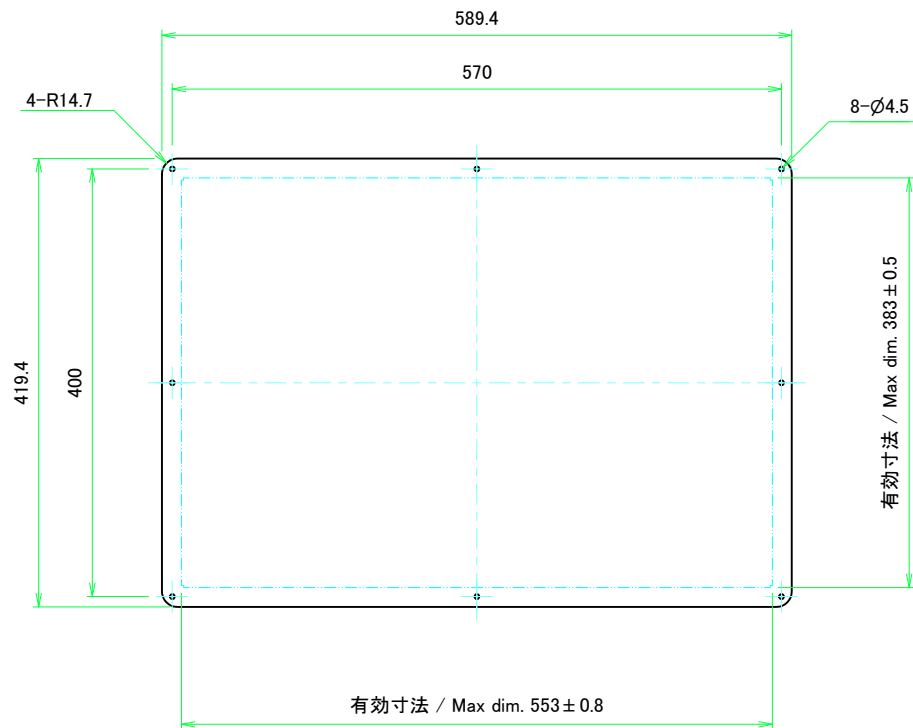

株式会社タカチ電機工業 TAKACHI ELECTRONICS ENCLOSURE CO., LTD.			品名/Title 側板 Frame	
承認/Approved 中根	検図/Checked 王	製図/Created 益子	型番/Product number	尺度/Scale 1:4
H44 - W600			作成日/Date 2023/12/05	ページ/Page 3 / 6
本図面の著作権は株式会社タカチ電機工業に帰属します。 / Copyright (C) TAKACHI ELECTRONICS ENCLOSURE CO., LTD. All Rights Reserved.				

C 側板 / C Frame

2-M3用サラ穴
2-M3 Countersunk
※ 反対面も同様 / Same on the other side.

表面 / Front side

裏面 / Back side

D 側板 / D Frame

表面 / Front side

裏面 / Back side

株式会社タカチ電機工業 TAKACHI ELECTRONICS ENCLOSURE CO., LTD.			品名/Title 側板 Frame	
承認/Approved 中根	検図/Checked 王	製図/Created 益子	型番/Product number	尺度/Scale 1:3 ページ/Page 4 / 6
H44 - D430			作成日/Date 2023/12/05	
本図面の著作権は株式会社タカチ電機工業に帰属します。 / Copyright (C) TAKACHI ELECTRONICS ENCLOSURE CO., LTD. All Rights Reserved.				

表面 / Front side

裏面 / Back side

 株式会社タカチ電機工業 TAKACHI ELECTRONICS ENCLOSURE CO., LTD.			品名/Title カバー Top cover	 尺度/Scale 1:5
承認/Approved 中根	検図/Checked 王	製図/Created 野村	型番/Product number W600 - D430	
本図面の著作権は株式会社タカチ電機工業に帰属します。 / Copyright (C) TAKACHI ELECTRONICS ENCLOSURE CO., LTD. All Rights Reserved.				ページ/Page 5 / 6

表面 / Front side

裏面 / Back side

株式会社タカチ電機工業 TAKACHI ELECTRONICS ENCLOSURE CO., LTD.			品名/Title 下カバー Bottom cover	尺度/Scale 1:5
承認/Approved	検図/Checked	製図/Created	型番/Product number	
中根	王	野村		6 / 6
W600 - D430			作成日/Date	2022/11/16
本図面の著作権は株式会社タカチ電機工業に帰属します。 / Copyright (C) TAKACHI ELECTRONICS ENCLOSURE CO., LTD. All Rights Reserved.				