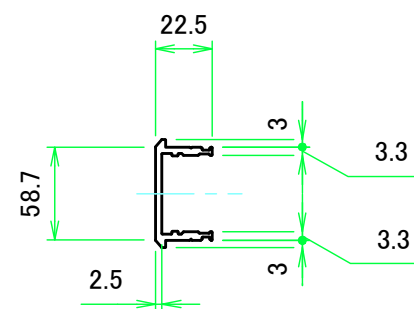

C 側板 / C Frame

2-M3用サラ穴
2-M3 Countersunk
※ 反対面も同様 / Same on the other side.

表面 / Front side

裏面 / Back side