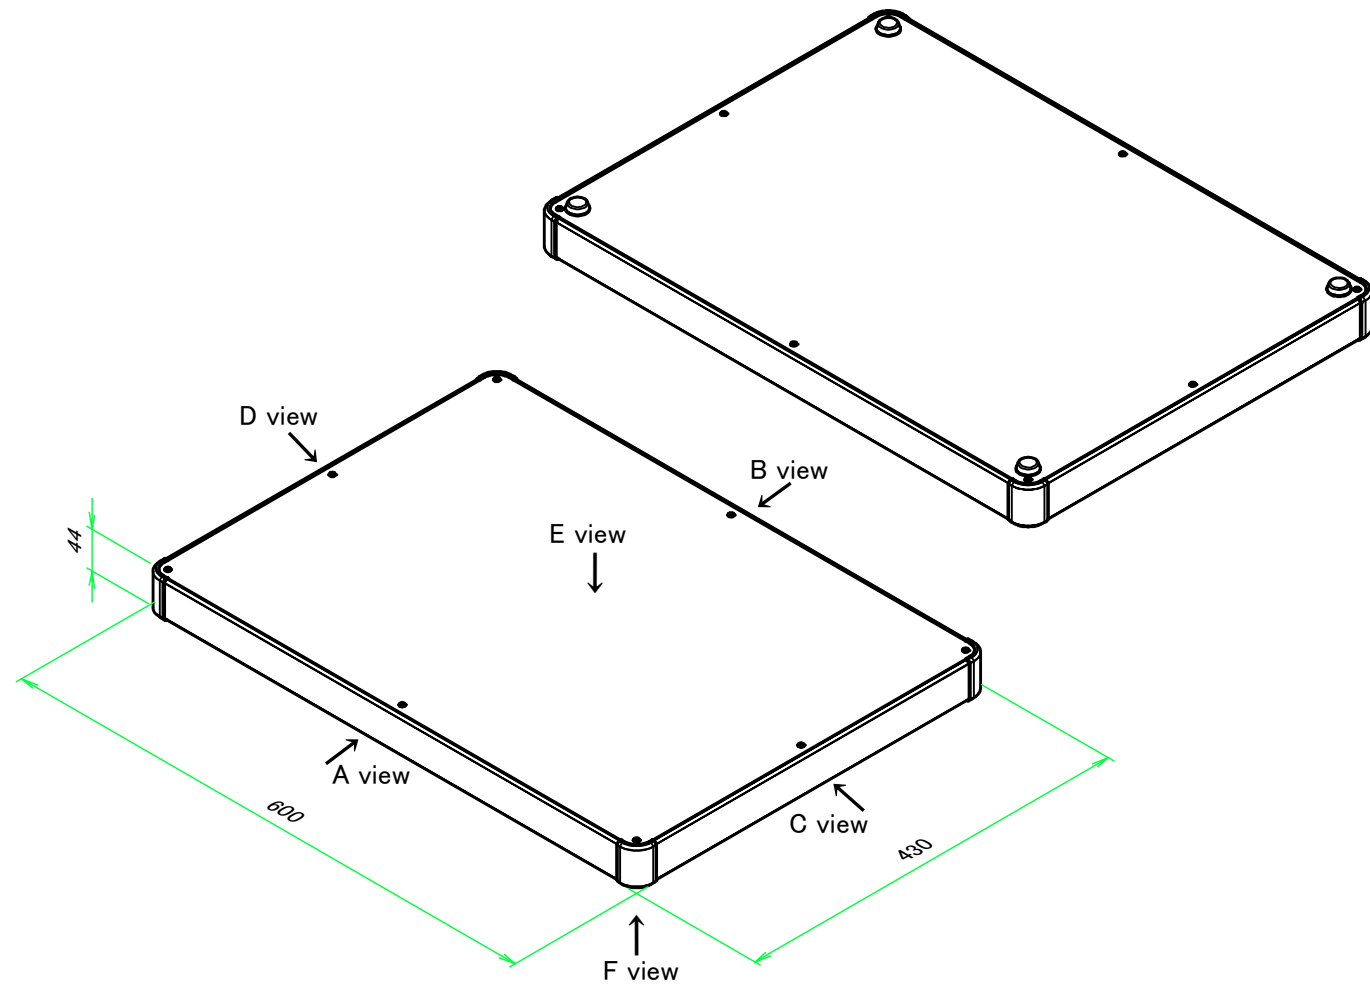

■テクニカルデータ / Technical Data■

締付トルク / Recommended torque : 0.3N・m ~ 0.6N・m

型番 / Product Number

AUXE - - R -

H寸法 W寸法 D寸法 ゴム足 ビス (P / H) 色仕様
H dimension W dimension D dimension Rubber Feet Screw (P or H) Color Type

台形ビス仕様 / Original trapezoid head screw specification

色仕様 / Color Type

記号 / Code	コーナーブロック / Corner block	側板 / Frame	カバー / Top cover	下カバー / Bottom cover
S S	シルバー / Silver	シルバー / Silver	シルバー / Silver	シルバー / Silver
S B	ブラック / Black	シルバー / Silver	シルバー / Silver	シルバー / Silver

構成内容 / Components

No.	名称 / Part name	数量 / Pcs	材質 / Material	色・表面処理 / Color・Finish
1	コーナーブロック Corner block	4	アルミダイキャスト ADC12 Diecast aluminium ADC12	シルバー, ブラック・塗装 (内部無処理) Silver, Black・Painted (Unfinished inside)
2	側板 Frame	4	アルミ押出材 A6063S-T5 Extruded aluminium A6063S-T5	シルバー・塗装 (内部無処理) Silver・Painted (Unfinished inside)
3	カバー Top cover	1	アルミ板 A1100P Aluminium A1100P	シルバー・塗装 (裏面導通処理) Silver・Painted (Conductive inside)
4	下カバー Bottom cover	1	アルミ板 A1100P Aluminium A1100P	シルバー・塗装 (裏面導通処理) Silver・Painted (Conductive inside)
5	ゴム足 Rubber feet	4	合成ゴム Rubber	ブラック Black
6	EMCシールドガスケット EMC shielding gasket	8	導電性繊維 (UL94V-0) Conductive fiber UL94V-0	メタリックグレー Metallic gray
7	取付ビス (皿M3 x 8) Screw (Flat head M3 - 8)	16	鉄 Steel	ニッケルメッキ Nickel plated
8	取付ビス (台形M3 x 5) Screw (Trapezoid head M3 - 5)	16	鉄 Steel	ニッケルメッキ Nickel plated