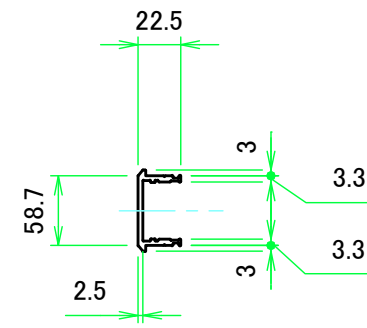

A 側板 / A Frame

2-M3 Countersunk

※ 反対面も同様 / Same on the other side.

表面 / Front side

裏面 / Back side