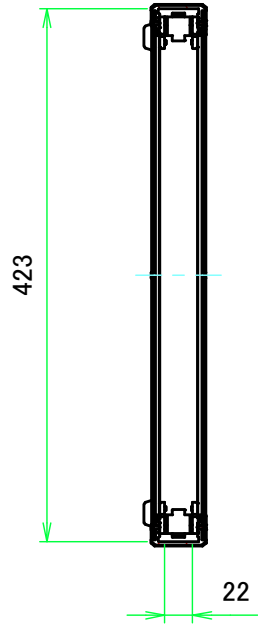

■テクニカルデータ / Technical Data■

締付トルク / Recommended torque : 0.3N・m ~ 0.6N・m

型番 / Product Number

AUXE - - R -

H寸法 W寸法 D寸法 ゴム足 ビス (P / H) 色仕様
H dimension W dimension D dimension Rubber Feet Screw (P or H) Color Type

構成内容 / Components

No.	名称 / Part name	数量 / Pcs	材質 / Material	色・表面処理 / Color・Finish
1	コーナーブロック Corner block	4	アルミダイキャスト ADC12 Diecast aluminium ADC12	シルバー, ブラック・塗装 (内部無処理) Silver, Black・Painted (Unfinished inside)
2	側板 Frame	4	アルミ押出材 A6063S-T5 Extruded aluminium A6063S-T5	シルバー・塗装 (内部無処理) Silver・Painted (Unfinished inside)
3	カバー Top cover	1	アルミ板 A1100P Aluminium A1100P	シルバー・塗装 (裏面導通処理) Silver・Painted (Conductive inside)
4	下カバー Bottom cover	1	アルミ板 A1100P Aluminium A1100P	シルバー・塗装 (裏面導通処理) Silver・Painted (Conductive inside)
5	ゴム足 Rubber feet	4	合成ゴム Rubber	ブラック Black
6	EMCシールドガスケット EMC shielding gasket	8	導電性繊維 (UL94V-0) Conductive fiber UL94V-0	メタリックグレー Metallic gray
7	取付ビス (皿M3 x 8) Screw (Flat head M3 - 8)	16	鉄 Steel	ニッケルメッキ Nickel plated
8	取付ビス (台形M3 x 5) Screw (Trapezoid head M3 - 5)	16	鉄 Steel	ニッケルメッキ Nickel plated

B view

D view

E view

C view

F view

A-A (1:6)

A view

B-B (1:6)

株式会社タカチ電機工業 TAKACHI ELECTRONICS ENCLOSURE CO., LTD.			品名/Title 側板 Frame	
承認/Approved 中根	検図/Checked 王	製図/Created 益子	型番/Product number	尺度/Scale 1:4
H44 - W600			作成日/Date 2023/12/05	ページ/Page 3 / 6
本図面の著作権は株式会社タカチ電機工業に帰属します。 / Copyright (C) TAKACHI ELECTRONICS ENCLOSURE CO., LTD. All Rights Reserved.				