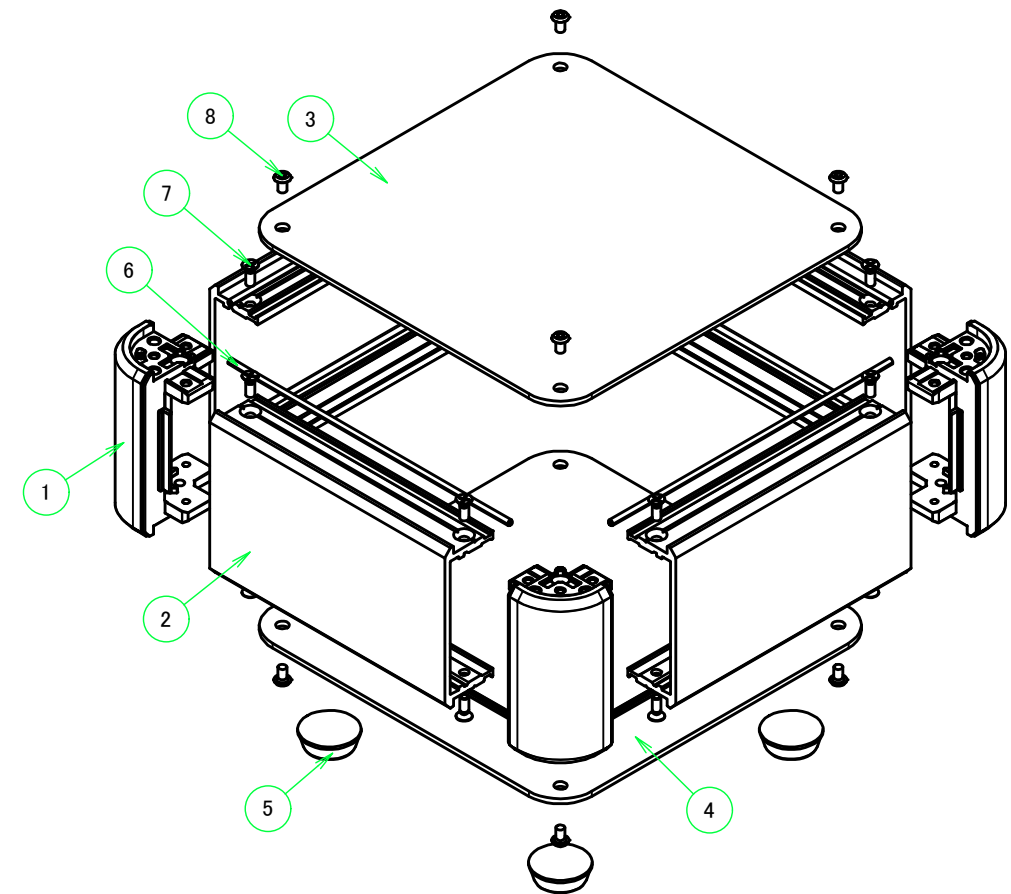

■テクニカルデータ / Technical Data■

締付トルク / Recommended torque : 0.3N・m ~ 0.6N・m

型番 / Product Number

AUXE - - R -

H寸法 W寸法 D寸法 ゴム足 ビス (P / H) 色仕様
H dimension W dimension D dimension Rubber Feet Screw (P or H) Color Type

台形ビス仕様 / Original trapezoid head screw specification

色仕様 / Color Type

記号 / Code	コーナーブロック / Corner block	側板 / Frame	カバー / Top cover	下カバー / Bottom cover
S S	シルバー / Silver	シルバー / Silver	シルバー / Silver	シルバー / Silver
S B	ブラック / Black	シルバー / Silver	シルバー / Silver	シルバー / Silver

構成内容 / Components

No.	名称 / Part name	数量 / Pcs	材質 / Material	色・表面処理 / Color・Finish
1	コーナーブロック Corner block	4	アルミダイキャスト ADC12 Diecast aluminium ADC12	シルバー, ブラック・塗装 (内部無処理) Silver, Black・Painted (Unfinished inside)
2	側板 Frame	4	アルミ押出材 A6063S-T5 Extruded aluminium A6063S-T5	シルバー・塗装 (内部無処理) Silver・Painted (Unfinished inside)
3	カバー Top cover	1	アルミ板 A1100P Aluminium A1100P	シルバー・塗装 (裏面導通処理) Silver・Painted (Conductive inside)
4	下カバー Bottom cover	1	アルミ板 A1100P Aluminium A1100P	シルバー・塗装 (裏面導通処理) Silver・Painted (Conductive inside)
5	ゴム足 Rubber feet	4	合成ゴム Rubber	ブラック Black
6	EMCシールドガスケット EMC shielding gasket	8	導電性繊維 (UL94V-0) Conductive fiber UL94V-0	メタリックグレー Metallic gray
7	取付ビス (皿M3 x 8) Screw (Flat head M3 - 8)	16	鉄 Steel	ニッケルメッキ Nickel plated
8	取付ビス (台形M3 x 5) Screw (Trapezoid head M3 - 5)	16	鉄 Steel	ニッケルメッキ Nickel plated