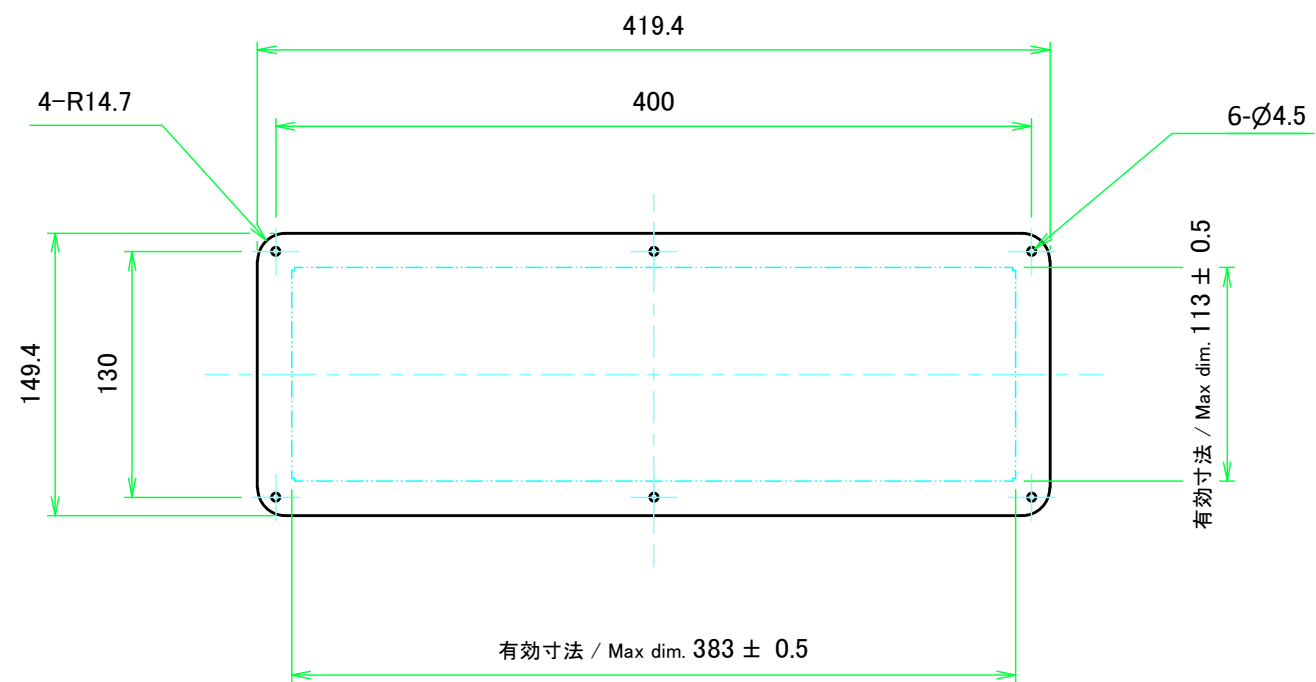

B view

D view

E view

C view

F view

A-A (1:5.5)

A view

C-C (1:5.5)

C 側板 / C Frame

表面 / Front side

裏面 / Back side

D 側板 / D Frame

表面 / Front side

裏面 / Back side

株式会社タカチ電機工業 TAKACHI ELECTRONICS ENCLOSURE CO., LTD.			品名/Title 側板 Frame	
承認/Approved 中根	検図/Checked 王	製図/Created 益子	型番/Product number	尺度/Scale 1:2.5
H133 - D160			作成日/Date 2023/11/27	ページ/Page 4 / 6
本図面の著作権は株式会社タカチ電機工業に帰属します。 / Copyright (C) TAKACHI ELECTRONICS ENCLOSURE CO., LTD. All Rights Reserved.				