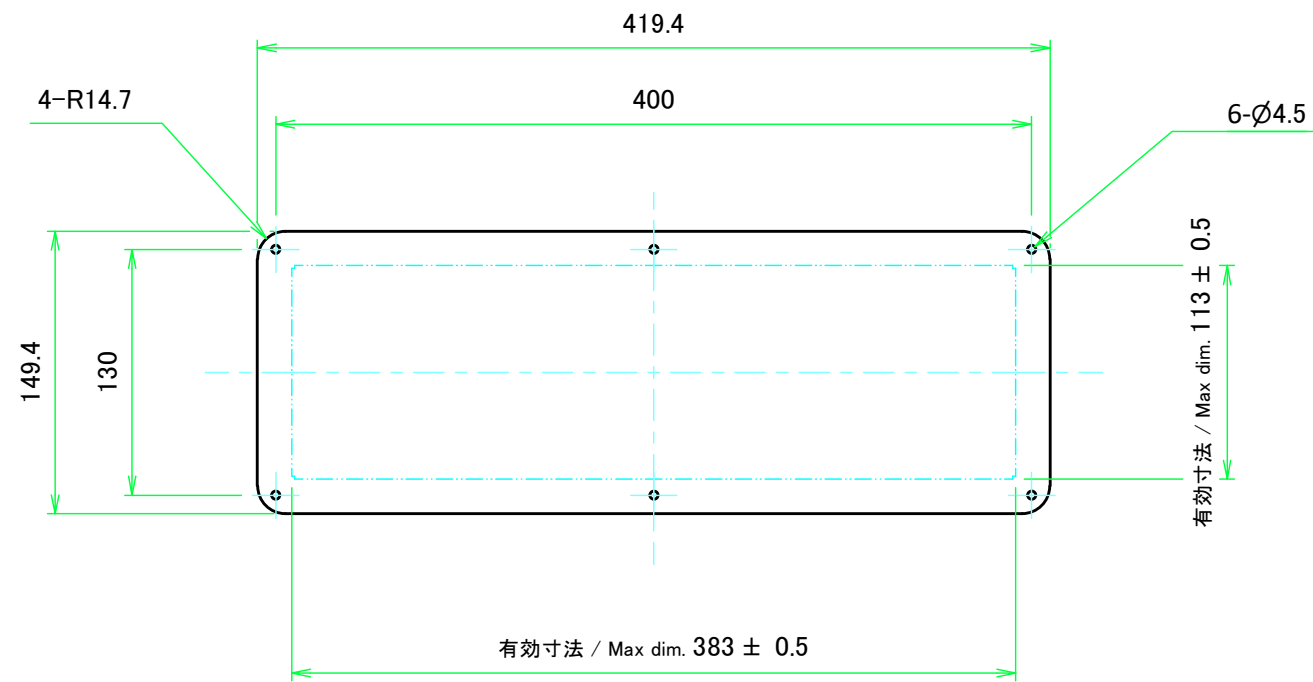

表面 / Front side