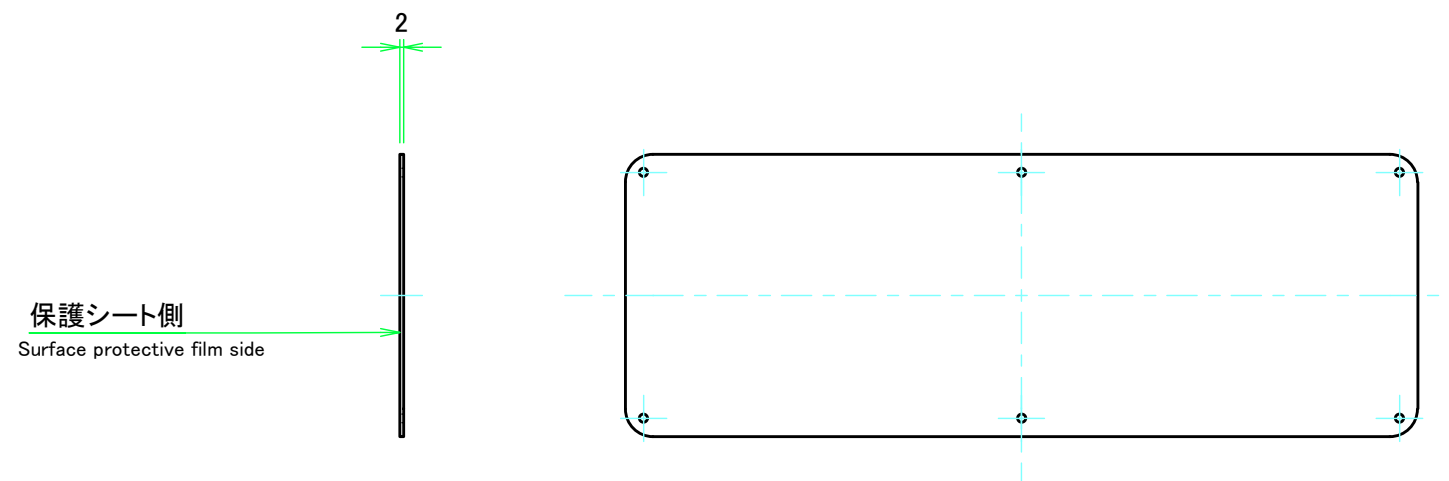

裏面 / Back side

株式会社タカチ電機工業 TAKACHI ELECTRONICS ENCLOSURE CO., LTD.			品名/Title カバー Top cover		
承認/Approved 中根	検図/Checked 王	製図/Created 益子	型番/Product number W430 - D160		尺度/Scale 1:4
			作成日/Date 2023/12/13	ページ/Page 5 / 6	
本図面の著作権は株式会社タカチ電機工業に帰属します。 / Copyright (C) TAKACHI ELECTRONICS ENCLOSURE CO., LTD. All Rights Reserved.