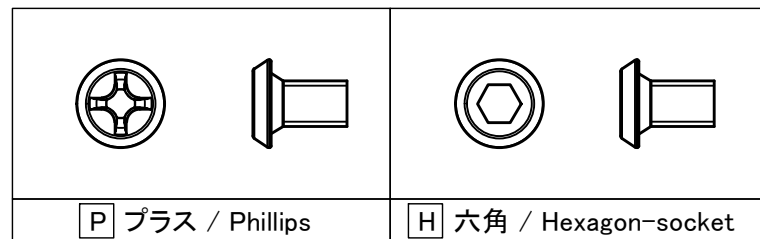

■テクニカルデータ / Technical Data■

締付トルク / Recommended torque : 0.3N・m ~ 0.6N・m

型番 / Product Number

AUXE  -  -  R  -

H寸法    W寸法    D寸法    ゴム足    ビス (P / H)    色仕様  
H dimension    W dimension    D dimension    Rubber Feet    Screw (P or H)    Color Type

台形ビス仕様 / Original trapezoid head screw specification

色仕様 / Color Type

記号 / Code	コーナーブロック / Corner block	側板 / Frame	カバー / Top cover	下カバー / Bottom cover
S S	シルバー / Silver	シルバー / Silver	シルバー / Silver	シルバー / Silver
S B	ブラック / Black	シルバー / Silver	シルバー / Silver	シルバー / Silver

構成内容 / Components

No.	名称 / Part name	数量 / Pcs	材質 / Material	色・表面処理 / Color・Finish
1	コーナーブロック Corner block	4	アルミダイキャスト ADC12 Diecast aluminium ADC12	シルバー, ブラック・塗装 (内部無処理) Silver, Black・Painted (Unfinished inside)
2	側板 Frame	4	アルミ押出材 A6063S-T5 Extruded aluminium A6063S-T5	シルバー・塗装 (内部無処理) Silver・Painted (Unfinished inside)
3	カバー Top cover	1	アルミ板 A1100P Aluminium A1100P	シルバー・塗装 (裏面導通処理) Silver・Painted (Conductive inside)
4	下カバー Bottom cover	1	アルミ板 A1100P Aluminium A1100P	シルバー・塗装 (裏面導通処理) Silver・Painted (Conductive inside)
5	ゴム足 Rubber feet	4	合成ゴム Rubber	ブラック Black
6	EMCシールドガスケット EMC shielding gasket	8	導電性繊維 (UL94V-0) Conductive fiber UL94V-0	メタリックグレー Metallic gray
7	取付ビス (皿M3 x 8) Screw (Flat head M3 - 8)	16	鉄 Steel	ニッケルメッキ Nickel plated
8	取付ビス (台形M3 x 5) Screw (Trapezoid head M3 - 5)	12	鉄 Steel	ニッケルメッキ Nickel plated