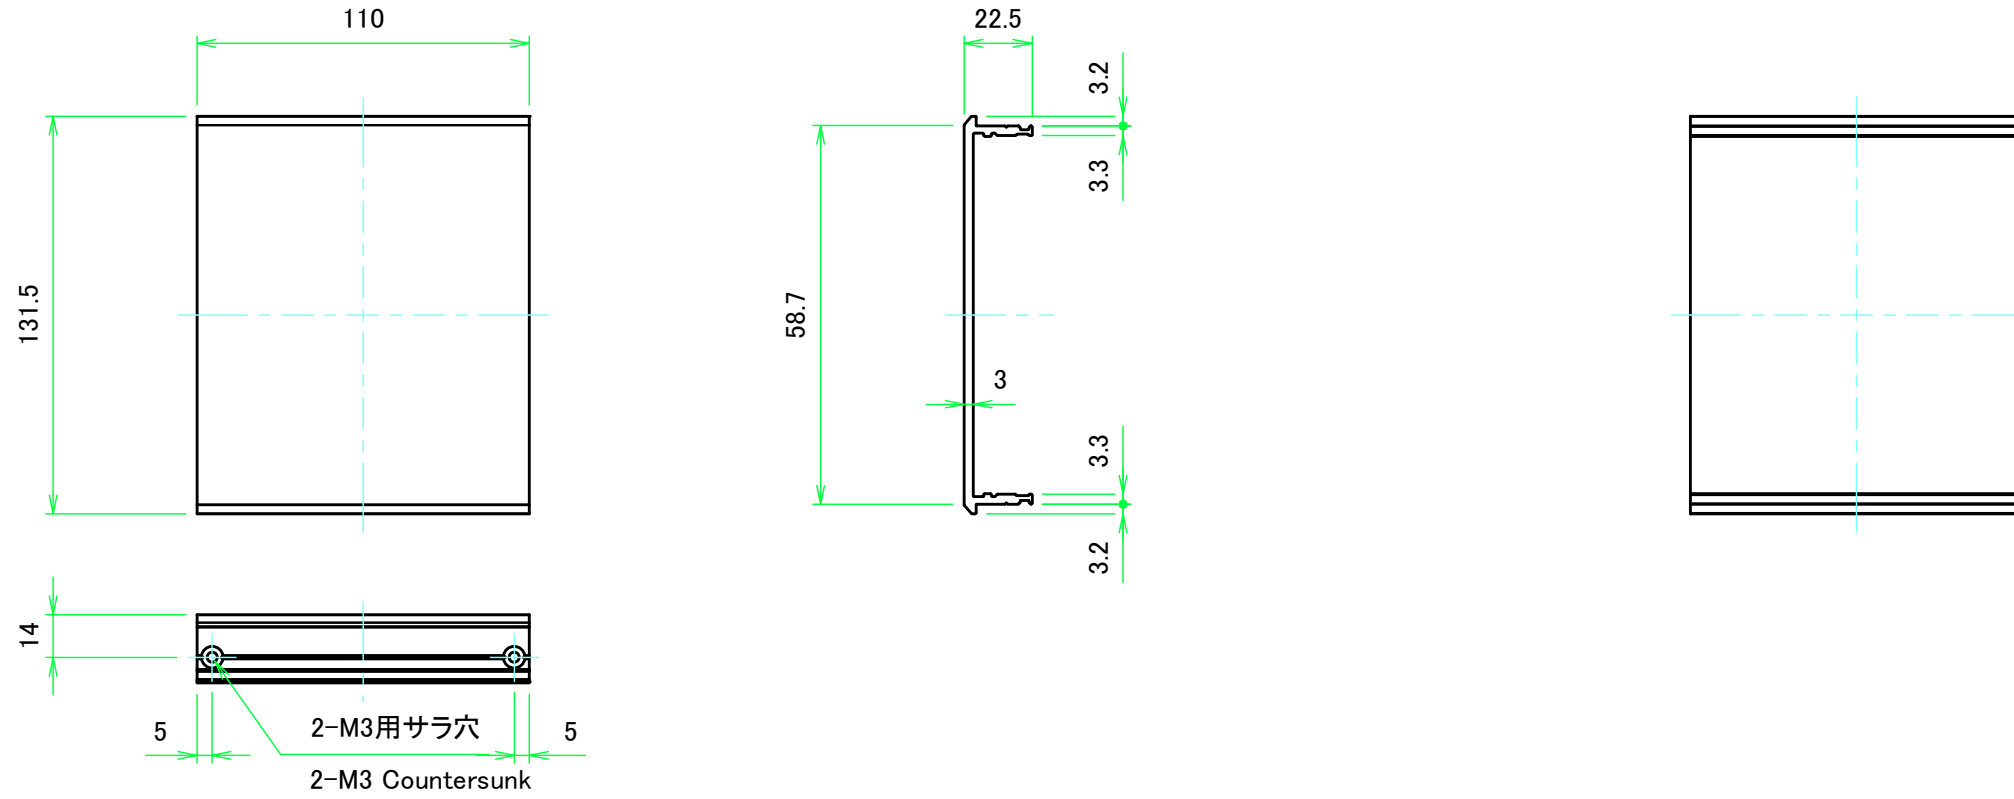

C 側板 / C Frame

表面 / Front side

裏面 / Back side