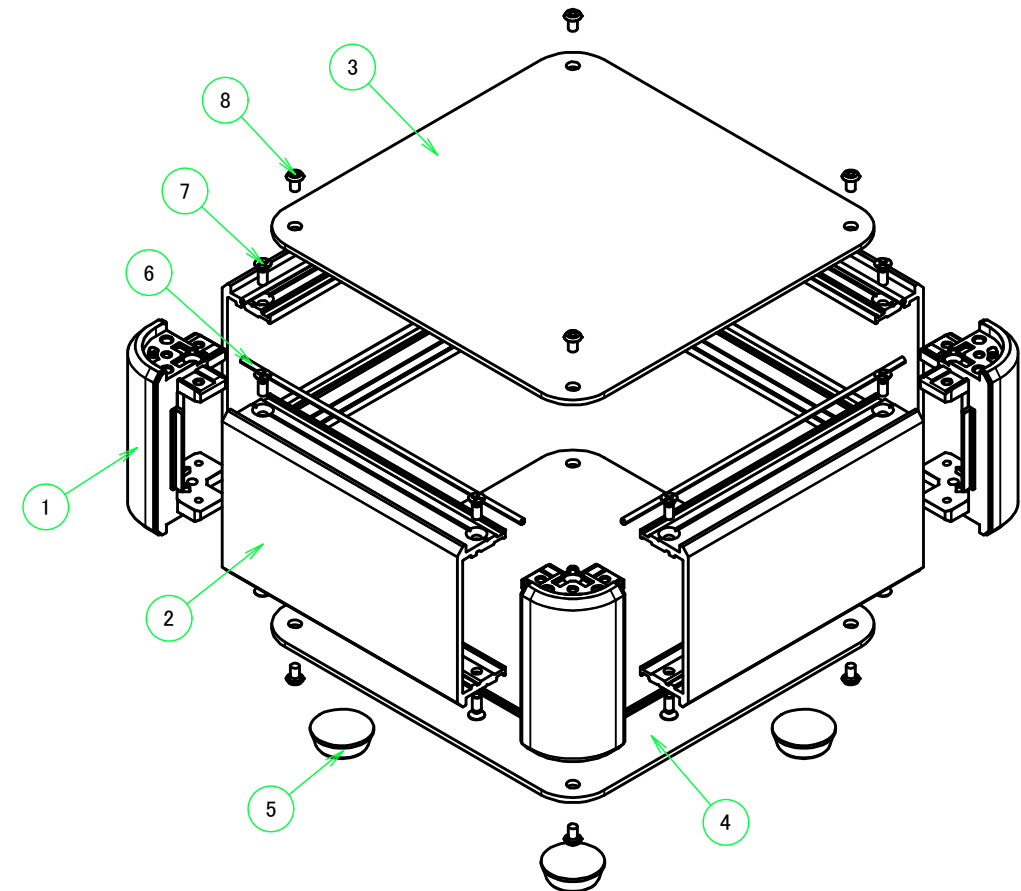

■テクニカルデータ / Technical Data■

締付トルク / Recommended torque : 0.3N・m ~ 0.6N・m

型番 / Product Number

AUXE  -  -  R  -

H寸法    W寸法    D寸法    ゴム足    ビス (P / H)    色仕様  
H dimension    W dimension    D dimension    Rubber Feet    Screw (P or H)    Color Type

台形ビス仕様 / Original trapezoid head screw specification

色仕様 / Color Type

記号 / Code	コーナーブロック / Corner block	側板 / Frame	カバー / Top cover	下カバー / Bottom cover
S S	シルバー / Silver	シルバー / Silver	シルバー / Silver	シルバー / Silver
S B	ブラック / Black	シルバー / Silver	シルバー / Silver	シルバー / Silver

構成内容 / Components

No.	名称 / Part name	数量 / Pcs	材質 / Material	色・表面処理 / Color・Finish
1	コーナーブロック Corner block	4	アルミダイキャスト ADC12 Diecast aluminium ADC12	シルバー, ブラック・塗装 (内部無処理) Silver, Black・Painted (Unfinished inside)
2	側板 Frame	4	アルミ押出材 A6063S-T5 Extruded aluminium A6063S-T5	シルバー・塗装 (内部無処理) Silver・Painted (Unfinished inside)
3	カバー Top cover	1	アルミ板 A1100P Aluminium A1100P	シルバー・塗装 (裏面導通処理) Silver・Painted (Conductive inside)
4	下カバー Bottom cover	1	アルミ板 A1100P Aluminium A1100P	シルバー・塗装 (裏面導通処理) Silver・Painted (Conductive inside)
5	ゴム足 Rubber feet	4	合成ゴム Rubber	ブラック Black
6	EMCシールドガスケット EMC shielding gasket	8	導電性繊維 (UL94V-0) Conductive fiber UL94V-0	メタリックグレー Metallic gray
7	取付ビス (皿M3 x 8) Screw (Flat head M3 - 8)	16	鉄 Steel	ニッケルメッキ Nickel plated
8	取付ビス (台形M3 x 5) Screw (Trapezoid head M3 - 5)	12	鉄 Steel	ニッケルメッキ Nickel plated