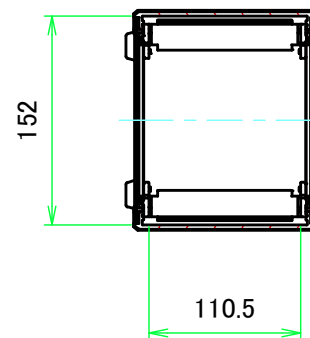

B view

D view

E view

C view

F view

A-A (1:5.5)

A view

C-C (1:5.5)

B-B (1:5.5)

株式会社タカチ電機工業 TAKACHI ELECTRONICS ENCLOSURE CO., LTD.			品名/Title EMCシールドボックス EMC SHIELDED ALUMINIUM CONTROL BOX	尺度/Scale 1:5.5
承認/Approved 中根	検図/Checked 王	製図/Created 益子	型番/Product number AUXE133-43-16R□-□□	
			作成日/Date 2023/08/01	

A 側板 / A Frame

2-M3用サラ穴  
2-M3 Countersunk  
※ 反対面も同様 / Same on the other side.

表面 / Front side

裏面 / Back side

B 側板 / B Frame

表面 / Front side

裏面 / Back side

株式会社タカチ電機工業 TAKACHI ELECTRONICS ENCLOSURE CO., LTD.			品名/Title 側板 Frame	
承認/Approved 中根	検図/Checked 王	製図/Created 益子	型番/Product number	尺度/Scale 1:3.5 ページ/Page 3 / 6
H133 - W430			作成日/Date 2023/11/27	
本図面の著作権は株式会社タカチ電機工業に帰属します。 / Copyright (C) TAKACHI ELECTRONICS ENCLOSURE CO., LTD. All Rights Reserved.				

C 側板 / C Frame

表面 / Front side

裏面 / Back side

D 側板 / D Frame

表面 / Front side

裏面 / Back side

株式会社タカチ電機工業 TAKACHI ELECTRONICS ENCLOSURE CO., LTD.			品名/Title 側板 Frame	
承認/Approved 中根	検図/Checked 王	製図/Created 益子	型番/Product number	尺度/Scale 1:2.5
H133 - D160			作成日/Date 2023/11/27	ページ/Page 4 / 6
本図面の著作権は株式会社タカチ電機工業に帰属します。 / Copyright (C) TAKACHI ELECTRONICS ENCLOSURE CO., LTD. All Rights Reserved.				