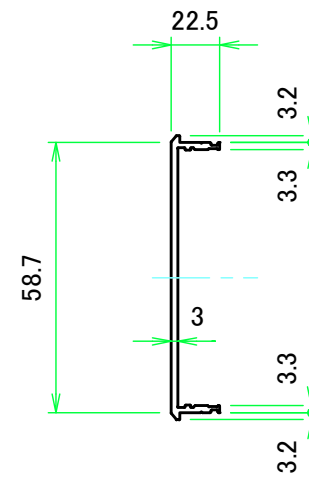

■テクニカルデータ / Technical Data■

締付トルク / Recommended torque : 0.3N・m ~ 0.6N・m

型番 / Product Number

AUXE  -  -  R  -

H寸法    W寸法    D寸法    ゴム足    ビス (P / H)    色仕様  
H dimension    W dimension    D dimension    Rubber Feet    Screw (P or H)    Color Type

B view

D view

E view

C view

F view

A-A (1:5.5)

A view

C-C (1:5.5)

A 側板 / A Frame

2-M3用サラ穴  
2-M3 Countersunk  
※ 反対面も同様 / Same on the other side.

表面 / Front side

裏面 / Back side

B 側板 / B Frame

表面 / Front side

裏面 / Back side

株式会社タカチ電機工業 TAKACHI ELECTRONICS ENCLOSURE CO., LTD.			品名/Title 側板 Frame	
承認/Approved 中根	検図/Checked 王	製図/Created 益子	型番/Product number	尺度/Scale 1:3.5 ページ/Page 3 / 6
H133 - W430			作成日/Date 2023/11/27	
本図面の著作権は株式会社タカチ電機工業に帰属します。 / Copyright (C) TAKACHI ELECTRONICS ENCLOSURE CO., LTD. All Rights Reserved.				

C 側板 / C Frame

表面 / Front side

裏面 / Back side

D 側板 / D Frame

表面 / Front side

裏面 / Back side

株式会社タカチ電機工業 TAKACHI ELECTRONICS ENCLOSURE CO., LTD.			品名/Title 側板 Frame	
承認/Approved 中根	検図/Checked 王	製図/Created 益子	型番/Product number	尺度/Scale 1:2.5
H133 - D160			作成日/Date 2023/11/27	ページ/Page 4 / 6
本図面の著作権は株式会社タカチ電機工業に帰属します。 / Copyright (C) TAKACHI ELECTRONICS ENCLOSURE CO., LTD. All Rights Reserved.				