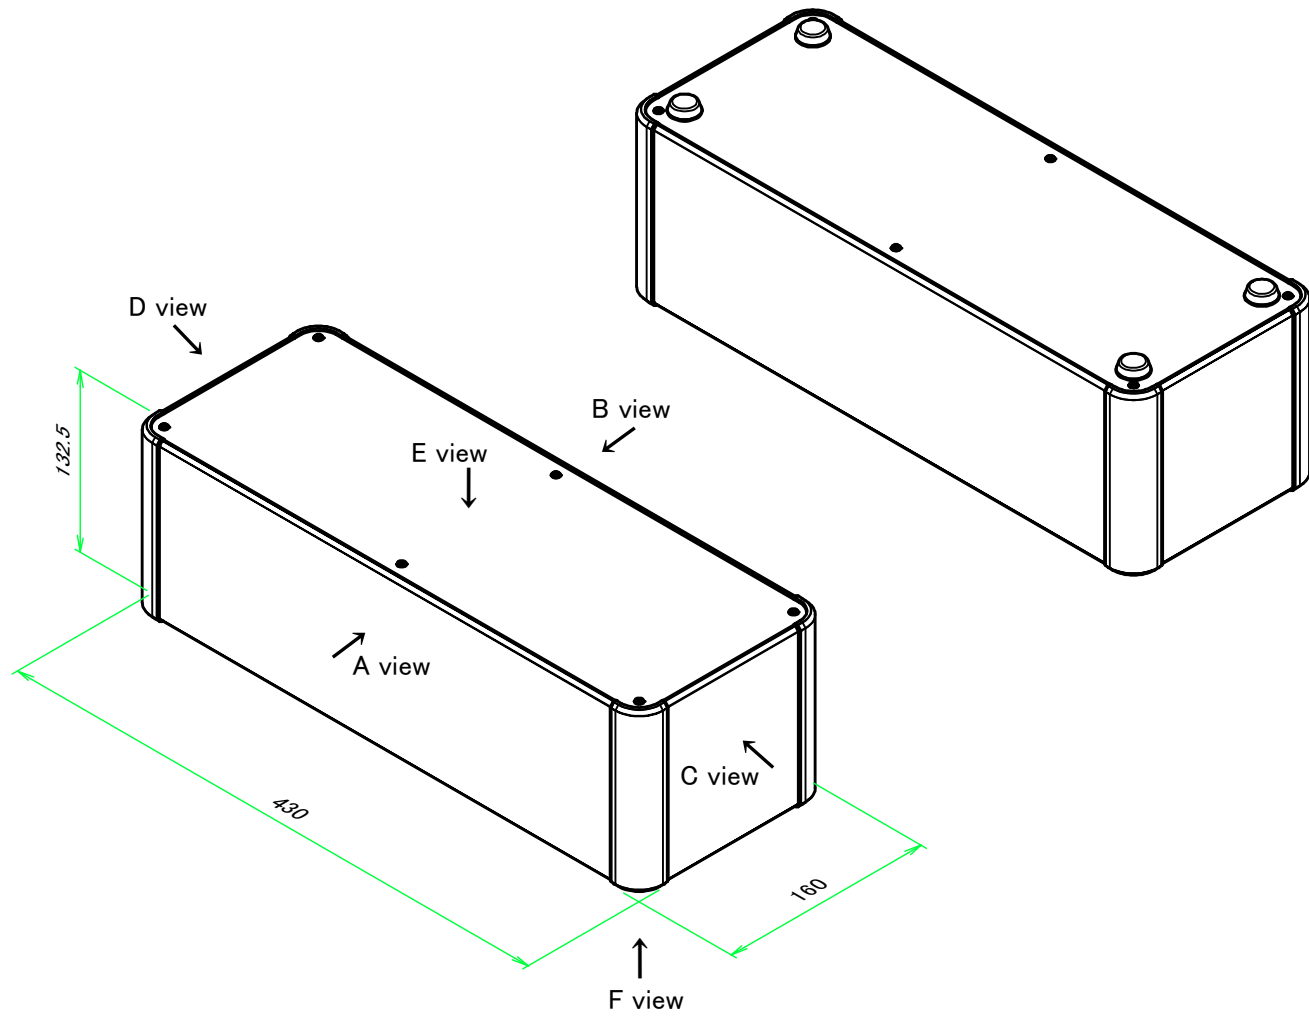

■テクニカルデータ / Technical Data■

締付トルク / Recommended torque : 0.3N・m ~ 0.6N・m

型番 / Product Number

AUXE  -  -  R  -

H寸法    W寸法    D寸法    ゴム足    ビス (P / H)    色仕様  
H dimension    W dimension    D dimension    Rubber Feet    Screw (P or H)    Color Type

台形ビス仕様 / Original trapezoid head screw specification

色仕様 / Color Type

記号 / Code	コーナーブロック / Corner block	側板 / Frame	カバー / Top cover	下カバー / Bottom cover
S S	シルバー / Silver	シルバー / Silver	シルバー / Silver	シルバー / Silver
S B	ブラック / Black	シルバー / Silver	シルバー / Silver	シルバー / Silver

構成内容 / Components

No.	名称 / Part name	数量 / Pcs	材質 / Material	色・表面処理 / Color・Finish
1	コーナーブロック Corner block	4	アルミダイキャスト ADC12 Diecast aluminium ADC12	シルバー, ブラック・塗装 (内部無処理) Silver, Black・Painted (Unfinished inside)
2	側板 Frame	4	アルミ押出材 A6063S-T5 Extruded aluminium A6063S-T5	シルバー・塗装 (内部無処理) Silver・Painted (Unfinished inside)
3	カバー Top cover	1	アルミ板 A1100P Aluminium A1100P	シルバー・塗装 (裏面導通処理) Silver・Painted (Conductive inside)
4	下カバー Bottom cover	1	アルミ板 A1100P Aluminium A1100P	シルバー・塗装 (裏面導通処理) Silver・Painted (Conductive inside)
5	ゴム足 Rubber feet	4	合成ゴム Rubber	ブラック Black
6	EMCシールドガスケット EMC shielding gasket	8	導電性繊維 (UL94V-0) Conductive fiber UL94V-0	メタリックグレー Metallic gray
7	取付ビス (皿M3 x 8) Screw (Flat head M3 - 8)	16	鉄 Steel	ニッケルメッキ Nickel plated
8	取付ビス (台形M3 x 5) Screw (Trapezoid head M3 - 5)	12	鉄 Steel	ニッケルメッキ Nickel plated