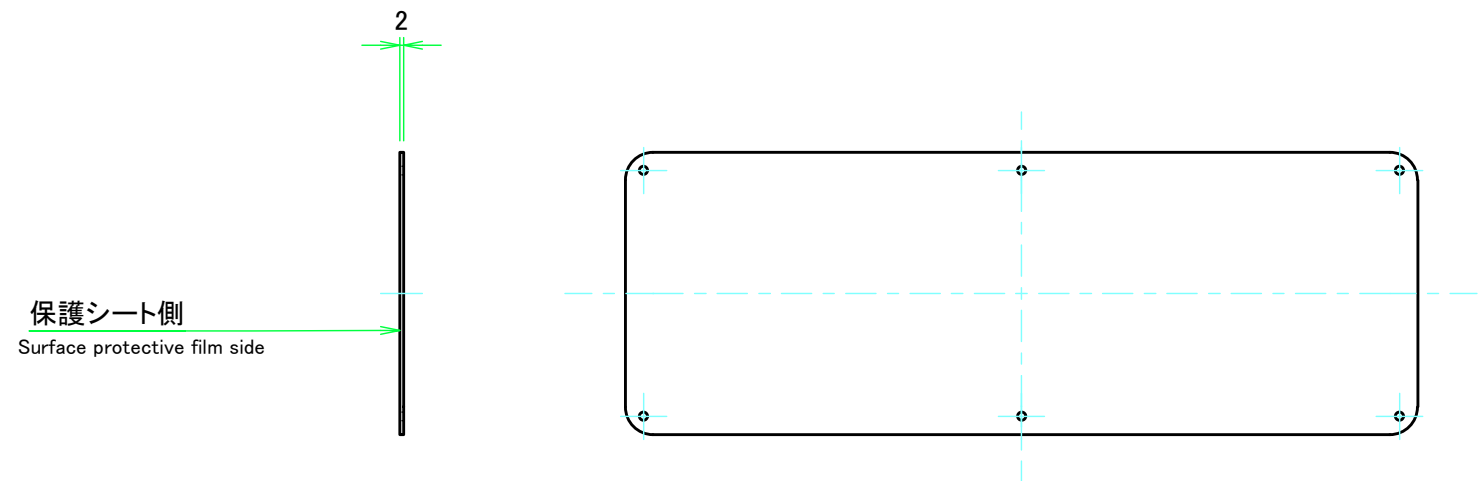

裏面 / Back side

株式会社タカチ電機工業 TAKACHI ELECTRONICS ENCLOSURE CO., LTD.			品名/Title 下カバー Bottom cover		
承認/Approved	検図/Checked	製図/Created	型番/Product number		尺度/Scale
中根	王	益子		1:4	
W430 - D160			作成日/Date 2023/12/13	ページ/Page	
				6 / 6	
本図面の著作権は株式会社タカチ電機工業に帰属します。 / Copyright (C) TAKACHI ELECTRONICS ENCLOSURE CO., LTD. All Rights Reserved.