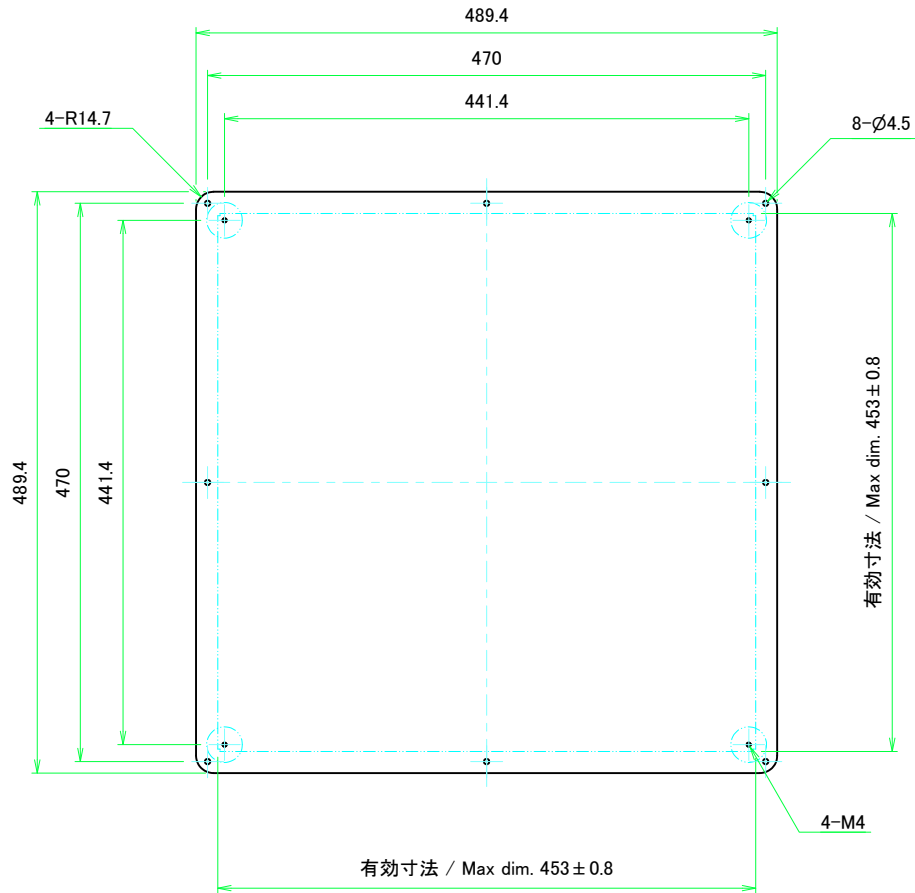

### B 側板 / B Frame

表面 / Front side

裏面 / Back side

<b>株式会社タカチ電機工業</b> <small>TAKACHI ELECTRONICS ENCLOSURE CO., LTD.</small>			品名/Title <b>側板</b> Frame	尺度/Scale 1:3.5
承認/Approved 中根	検図/Checked 王	製図/Created 野村	型番/Product number H133 - W500	
			作成日/Date 2023/01/05	
本図面の著作権は株式会社タカチ電機工業に帰属します。 / Copyright (C) TAKACHI ELECTRONICS ENCLOSURE CO., LTD. All Rights Reserved.				

C 側板 / C Frame

表面 / Front side

裏面 / Back side

D 側板 / D Frame

表面 / Front side

裏面 / Back side

株式会社タカチ電機工業 TAKACHI ELECTRONICS ENCLOSURE CO., LTD.			品名/Title 側板 Frame	尺度/Scale 1:3.5
承認/Approved 中根	検図/Checked 王	製図/Created 野村	型番/Product number H133 - D500	
			作成日/Date 2023/01/05	

表面 / Front side

裏面 / Back side

<b>株式会社タカチ電機工業</b> TAKACHI ELECTRONICS ENCLOSURE CO., LTD.			品名/Title <b>カバー</b> Top cover	尺度/Scale 1:4.5
承認/Approved 中根	検図/Checked 王	製図/Created 野村	型番/Product number W500 - D500	
			作成日/Date 2022/11/16	
本図面の著作権は株式会社タカチ電機工業に帰属します。 / Copyright (C) TAKACHI ELECTRONICS ENCLOSURE CO., LTD. All Rights Reserved.				

表面 / Front side

裏面 / Back side

<b>株式会社タカチ電機工業</b> TAKACHI ELECTRONICS ENCLOSURE CO., LTD.			品名/Title <b>下カバー</b> Bottom cover	尺度/Scale 1:4.5
承認/Approved 中根	検図/Checked 王	製図/Created 野村	型番/Product number W500 - D500	
			作成日/Date 2022/11/16	
本図面の著作権は株式会社タカチ電機工業に帰属します。 / Copyright (C) TAKACHI ELECTRONICS ENCLOSURE CO., LTD. All Rights Reserved.				