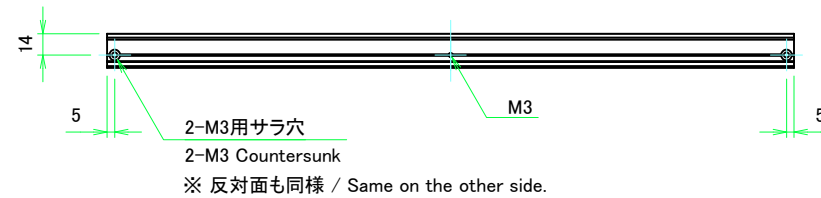

### A 側板 / A Frame

表面 / Front side

裏面 / Back side

### B 側板 / B Frame

表面 / Front side

裏面 / Back side

<b>株式会社タカチ電機工業</b> <small>TAKACHI ELECTRONICS ENCLOSURE CO., LTD.</small>			品名/Title <b>側板</b> Frame	尺度/Scale 1:3.5
承認/Approved 中根	検図/Checked 王	製図/Created 野村	型番/Product number H133 - W500	
			作成日/Date 2023/01/05	
本図面の著作権は株式会社タカチ電機工業に帰属します。 / Copyright (C) TAKACHI ELECTRONICS ENCLOSURE CO., LTD. All Rights Reserved.				

C 側板 / C Frame

表面 / Front side

裏面 / Back side

D 側板 / D Frame

表面 / Front side

裏面 / Back side

株式会社タカチ電機工業 TAKACHI ELECTRONICS ENCLOSURE CO., LTD.			品名/Title 側板 Frame	尺度/Scale 1:3.5
承認/Approved 中根	検図/Checked 王	製図/Created 野村	型番/Product number H133 - D500	
			作成日/Date 2023/01/05	