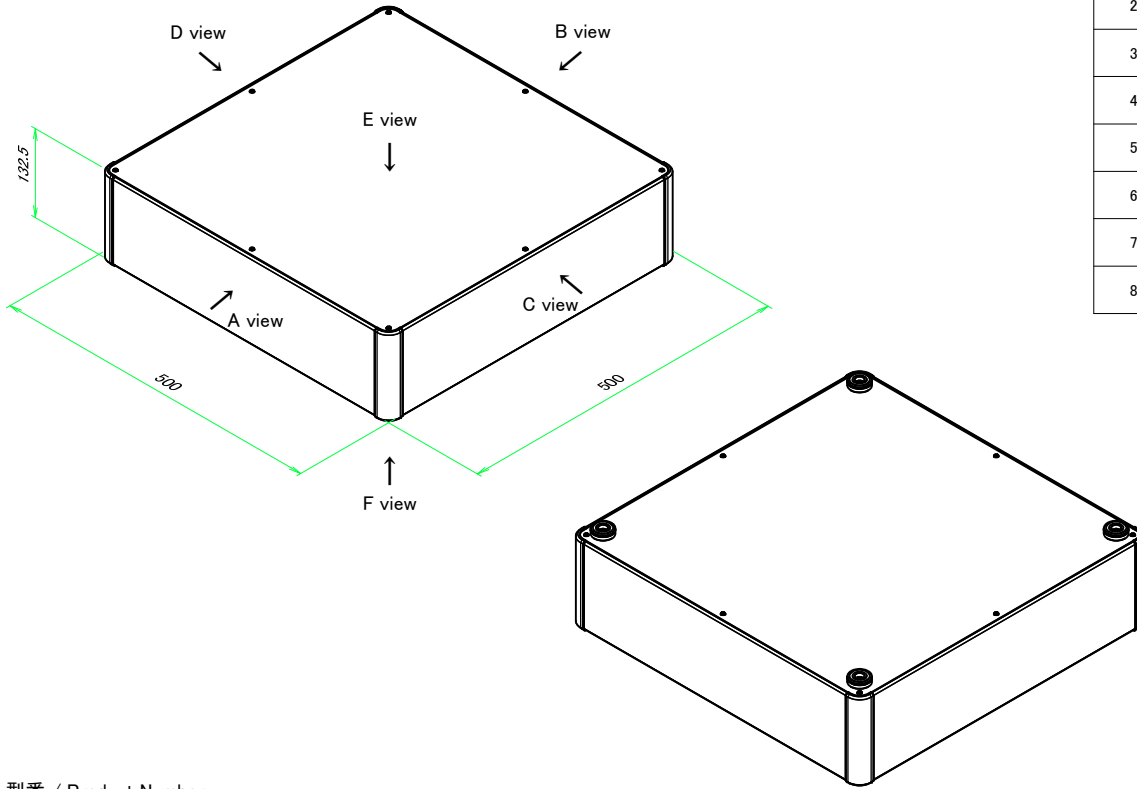

■テクニカルデータ / Technical Data■

締付トルク / Recommended torque: 0.3N・m ~ 0.6N・m

型番 / Product Number

AUX □ - □ - □ A □ - □ □  
 H寸法 W寸法 D寸法 アルミ足 ビス (P / H) 色仕様  
 H dimension W dimension D dimension Aluminium feet Screw (P or H) Color Type

台形ビス仕様 / Original trapezoidal head screw specification

色仕様 / Color Type

記号 / Code	コーナーブロック / Corner block	側板 / Frame	カバー / Top cover	下カバー / Bottom cover	アルミ足 / Aluminium feet
S S	シルバー / Silver	シルバー / Silver	シルバー / Silver	シルバー / Silver	シルバー / Silver
S B	ブラック / Black	シルバー / Silver	シルバー / Silver	シルバー / Silver	シルバー / Silver
B X	ブラック / Black	ブラック / Black	シルバー / Silver	シルバー / Silver	シルバー / Silver
B B	ブラック / Black	ブラック / Black	ブラック / Black	ブラック / Black	ブラック / Black

構成内容 / Components

No.	名称 / Part name	数量 / Pcs	材質 / Material	色・表面処理 / Color・Finish
1	コーナーブロック Corner block	4	アルミダイキャスト ADC12 Diecast aluminium ADC12	シルバー、ブラック・塗装 Silver, Black・Painted (Unfinished inside)
2	側板 Frame	4	アルミ押出材 A6063S-T5 Extruded aluminium A6063S-T5	シルバー、ブラック・アルマイト Silver, Black・Anodized
3	カバー Top cover	1	アルミ板 A1100P Aluminium A1100P	シルバー、ブラック・アルマイト Silver, Black・Anodized
4	下カバー Bottom cover	1	アルミ板 A1100P Aluminium A1100P	シルバー、ブラック・アルマイト Silver, Black・Anodized
5	アルミ足 Aluminium feet	4	アルミ & シリコンゴム Aluminium & Silicone	シルバー、ブラック・アルマイト & ブラック Silver, Black・Anodized & Black
6	取付ビス (皿M3 x 8) Screw (Flat head M3 - 8)	16	鉄 Steel	ニッケルメッキ Nickel plated
7	取付ビス (台形M3 x 5) Screw (Trapezoid head M3 - 5)	16	鉄 Steel	ニッケルメッキ、三価黒クロメート Nickel plated, Black trivalent chromate
8	取付ビス (バンドM4 x 8) Screw (Bind head M4 - 8)	4	鉄 Steel	三価黒クロメート Black trivalent chromate