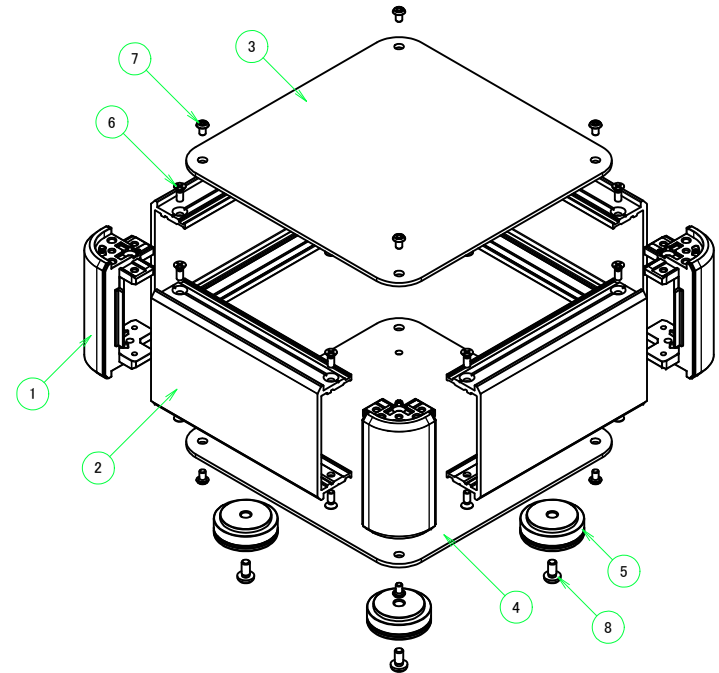

台形ビス仕様 / Original trapezoidal head screw specification

色仕様 / Color Type

記号 / Code	コーナーブロック / Corner block	側板 / Frame	カバー / Top cover	下カバー / Bottom cover	アルミ足 / Aluminium feet
S S	シルバー / Silver	シルバー / Silver	シルバー / Silver	シルバー / Silver	シルバー / Silver
S B	ブラック / Black	シルバー / Silver	シルバー / Silver	シルバー / Silver	シルバー / Silver
B X	ブラック / Black	ブラック / Black	シルバー / Silver	シルバー / Silver	シルバー / Silver
B B	ブラック / Black	ブラック / Black	ブラック / Black	ブラック / Black	ブラック / Black

構成内容 / Components

No.	名称 / Part name	数量 / Pcs	材質 / Material	色・表面処理 / Color・Finish
1	コーナーブロック Corner block	4	アルミダイキャスト ADC12 Diecast aluminium ADC12	シルバー、ブラック・塗装 Silver, Black・Painted (Unfinished inside)
2	側板 Frame	4	アルミ押出材 A6063S-T5 Extruded aluminium A6063S-T5	シルバー、ブラック・アルマイト Silver, Black・Anodized
3	カバー Top cover	1	アルミ板 A1100P Aluminium A1100P	シルバー、ブラック・アルマイト Silver, Black・Anodized
4	下カバー Bottom cover	1	アルミ板 A1100P Aluminium A1100P	シルバー、ブラック・アルマイト Silver, Black・Anodized
5	アルミ足 Aluminium feet	4	アルミ & シリコンゴム Aluminium & Silicone	シルバー、ブラック・アルマイト & ブラック Silver, Black・Anodized & Black
6	取付ビス (皿M3 x 8) Screw (Flat head M3 - 8)	16	鉄 Steel	ニッケルメッキ Nickel plated
7	取付ビス (台形M3 x 5) Screw (Trapezoid head M3 - 5)	16	鉄 Steel	ニッケルメッキ、三価黒クロメート Nickel plated, Black trivalent chromate
8	取付ビス (バンドM4 x 8) Screw (Bind head M4 - 8)	4	鉄 Steel	三価黒クロメート Black trivalent chromate