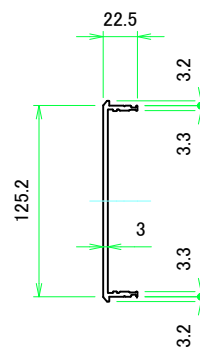

裏面 / Back side