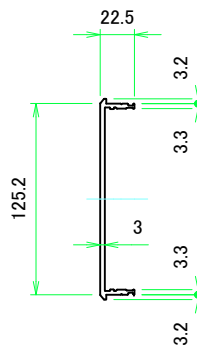

### B 側板 / B Frame

表面 / Front side

裏面 / Back side

<b>株式会社タカチ電機工業</b> <small>TAKACHI ELECTRONICS ENCLOSURE CO., LTD.</small>			品名/Title <b>側板</b> Frame	尺度/Scale 1:3.5
承認/Approved 中根	検図/Checked 王	製図/Created 野村	型番/Product number H133 - W500	
			作成日/Date 2023/01/05	
本図面の著作権は株式会社タカチ電機工業に帰属します。 / Copyright (C) TAKACHI ELECTRONICS ENCLOSURE CO., LTD. All Rights Reserved.				

C 側板 / C Frame

表面 / Front side

裏面 / Back side

D 側板 / D Frame

表面 / Front side

裏面 / Back side

株式会社タカチ電機工業 TAKACHI ELECTRONICS ENCLOSURE CO., LTD.			品名/Title 側板 Frame	尺度/Scale 1:3.5
承認/Approved 中根	検図/Checked 王	製図/Created 野村	型番/Product number H133 - D500	
			作成日/Date 2023/01/05	

表面 / Front side

裏面 / Back side

<b>株式会社タカチ電機工業</b> TAKACHI ELECTRONICS ENCLOSURE CO., LTD.			品名/Title <b>カバー</b> Top cover	尺度/Scale 1:4.5
承認/Approved 中根	検図/Checked 王	製図/Created 野村	型番/Product number W500 - D500	
			作成日/Date 2022/11/16	
本図面の著作権は株式会社タカチ電機工業に帰属します。 / Copyright (C) TAKACHI ELECTRONICS ENCLOSURE CO., LTD. All Rights Reserved.				

表面 / Front side

裏面 / Back side

<b>株式会社タカチ電機工業</b> TAKACHI ELECTRONICS ENCLOSURE CO., LTD.			品名/Title <b>下カバー</b> Bottom cover	尺度/Scale 1:4.5
承認/Approved 中根	検図/Checked 王	製図/Created 野村	型番/Product number W500 - D500	
			作成日/Date 2022/11/16	
本図面の著作権は株式会社タカチ電機工業に帰属します。 / Copyright (C) TAKACHI ELECTRONICS ENCLOSURE CO., LTD. All Rights Reserved.				