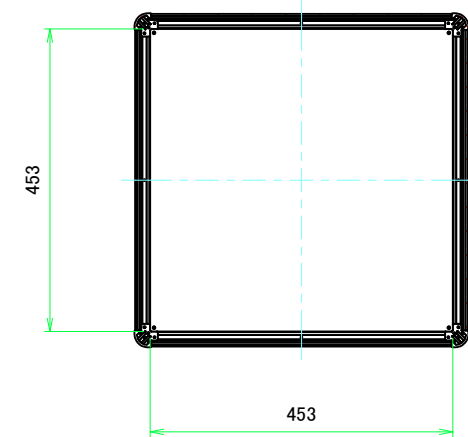

B view

D view

A-A (1:8)

E view

C view

F view

A view

C-C (1:8)

### B 側板 / B Frame

表面 / Front side

裏面 / Back side

<b>株式会社タカチ電機工業</b> <small>TAKACHI ELECTRONICS ENCLOSURE CO., LTD.</small>			品名/Title <b>側板</b> Frame	尺度/Scale 1:3.5
承認/Approved 中根	検図/Checked 王	製図/Created 野村	型番/Product number H133 - W500	
			作成日/Date 2023/01/05	
本図面の著作権は株式会社タカチ電機工業に帰属します。 / Copyright (C) TAKACHI ELECTRONICS ENCLOSURE CO., LTD. All Rights Reserved.				

C 側板 / C Frame

表面 / Front side

裏面 / Back side

D 側板 / D Frame

表面 / Front side

裏面 / Back side

株式会社タカチ電機工業 TAKACHI ELECTRONICS ENCLOSURE CO., LTD.			品名/Title 側板 Frame	尺度/Scale 1:3.5
承認/Approved 中根	検図/Checked 王	製図/Created 野村	型番/Product number H133 - D500	
			作成日/Date 2023/01/05	