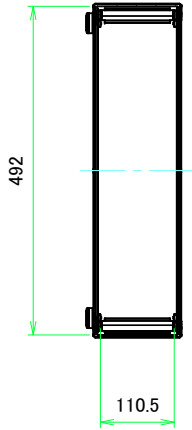

構成内容 / Components

No.	名称 / Part name	数量 / Pcs	材質 / Material	色・表面処理 / Color・Finish
1	コーナーブロック Corner block	4	アルミダイキャスト ADC12 Diecast aluminium ADC12	シルバー、ブラック・塗装 Silver, Black・Painted (Unfinished inside)
2	側板 Frame	4	アルミ押出材 A6063S-T5 Extruded aluminium A6063S-T5	シルバー、ブラック・アルマイト Silver, Black・Anodized
3	カバー Top cover	1	アルミ板 A1100P Aluminium A1100P	シルバー、ブラック・アルマイト Silver, Black・Anodized
4	下カバー Bottom cover	1	アルミ板 A1100P Aluminium A1100P	シルバー、ブラック・アルマイト Silver, Black・Anodized
5	アルミ足 Aluminium feet	4	アルミ & シリコンゴム Aluminium & Silicone	シルバー、ブラック・アルマイト & ブラック Silver, Black・Anodized & Black
6	取付ビス (皿M3 x 8) Screw (Flat head M3 - 8)	16	鉄 Steel	ニッケルメッキ Nickel plated
7	取付ビス (台形M3 x 5) Screw (Trapezoid head M3 - 5)	16	鉄 Steel	ニッケルメッキ、三価黒クロメート Nickel plated, Black trivalent chromate
8	取付ビス (バンドM4 x 8) Screw (Bind head M4 - 8)	4	鉄 Steel	三価黒クロメート Black trivalent chromate

B view

D view

A-A (1:8)

E view

C view

F view

A view

C-C (1:8)

### B 側板 / B Frame

表面 / Front side

裏面 / Back side

<b>株式会社タカチ電機工業</b> <small>TAKACHI ELECTRONICS ENCLOSURE CO., LTD.</small>			品名/Title <b>側板</b> Frame	尺度/Scale 1:3.5
承認/Approved 中根	検図/Checked 王	製図/Created 野村	型番/Product number H133 - W500	
			作成日/Date 2023/01/05	
本図面の著作権は株式会社タカチ電機工業に帰属します。 / Copyright (C) TAKACHI ELECTRONICS ENCLOSURE CO., LTD. All Rights Reserved.				

C 側板 / C Frame

表面 / Front side

裏面 / Back side

D 側板 / D Frame

表面 / Front side

裏面 / Back side

株式会社タカチ電機工業 TAKACHI ELECTRONICS ENCLOSURE CO., LTD.			品名/Title 側板 Frame	尺度/Scale 1:3.5
承認/Approved 中根	検図/Checked 王	製図/Created 野村	型番/Product number H133 - D500	
			作成日/Date 2023/01/05	