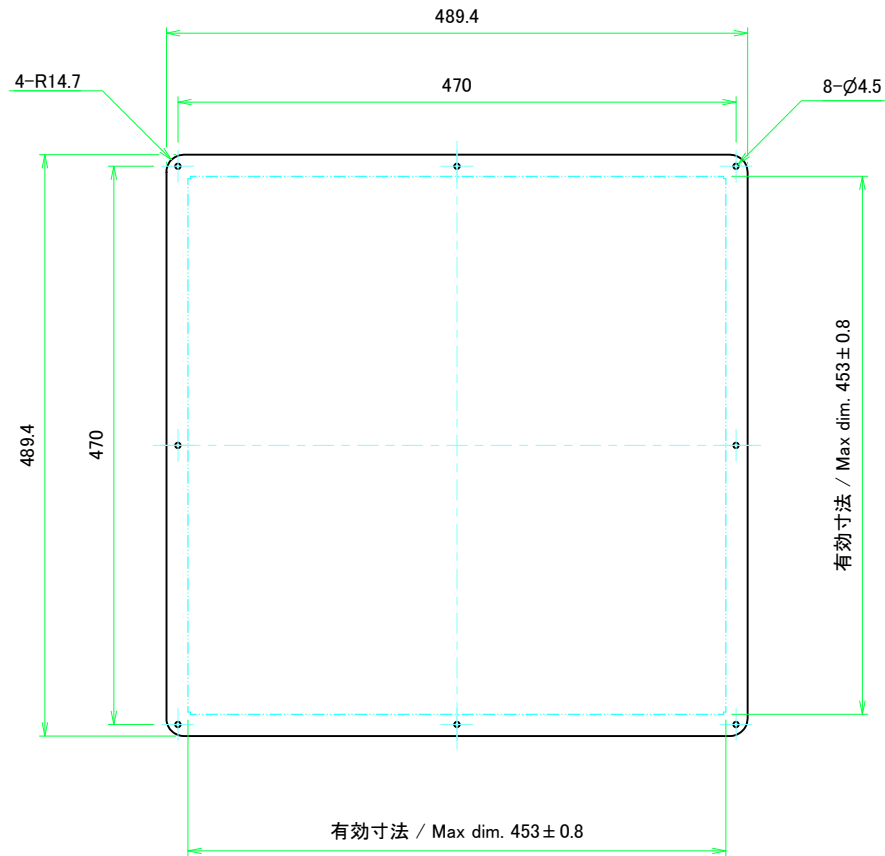

### B 側板 / B Frame

表面 / Front side

裏面 / Back side

<b>株式会社タカチ電機工業</b> <small>TAKACHI ELECTRONICS ENCLOSURE CO., LTD.</small>			品名/Title <b>側板</b> Frame	尺度/Scale 1:3.5
承認/Approved 中根	検図/Checked 王	製図/Created 野村	型番/Product number H133 - W500	
			作成日/Date 2023/01/05	
本図面の著作権は株式会社タカチ電機工業に帰属します。 / Copyright (C) TAKACHI ELECTRONICS ENCLOSURE CO., LTD. All Rights Reserved.				

C 側板 / C Frame

表面 / Front side

裏面 / Back side

D 側板 / D Frame

表面 / Front side

裏面 / Back side

株式会社タカチ電機工業 TAKACHI ELECTRONICS ENCLOSURE CO., LTD.			品名/Title 側板 Frame	尺度/Scale 1:3.5
承認/Approved 中根	検図/Checked 王	製図/Created 野村	型番/Product number H133 - D500	
			作成日/Date 2023/01/05	

表面 / Front side

裏面 / Back side

<b>株式会社タカチ電機工業</b> TAKACHI ELECTRONICS ENCLOSURE CO., LTD.			品名/Title <b>カバー</b> Top cover	尺度/Scale 1:4.5
承認/Approved 中根	検図/Checked 王	製図/Created 野村	型番/Product number W500 - D500	
			作成日/Date 2022/11/16	
本図面の著作権は株式会社タカチ電機工業に帰属します。 / Copyright (C) TAKACHI ELECTRONICS ENCLOSURE CO., LTD. All Rights Reserved.				

表面 / Front side

裏面 / Back side

<b>株式会社タカチ電機工業</b> TAKACHI ELECTRONICS ENCLOSURE CO., LTD.			品名/Title <b>下カバー</b> Bottom cover	尺度/Scale 1:4.5
承認/Approved 中根	検図/Checked 王	製図/Created 野村	型番/Product number W500 - D500	
			作成日/Date 2022/11/16	
本図面の著作権は株式会社タカチ電機工業に帰属します。 / Copyright (C) TAKACHI ELECTRONICS ENCLOSURE CO., LTD. All Rights Reserved.				