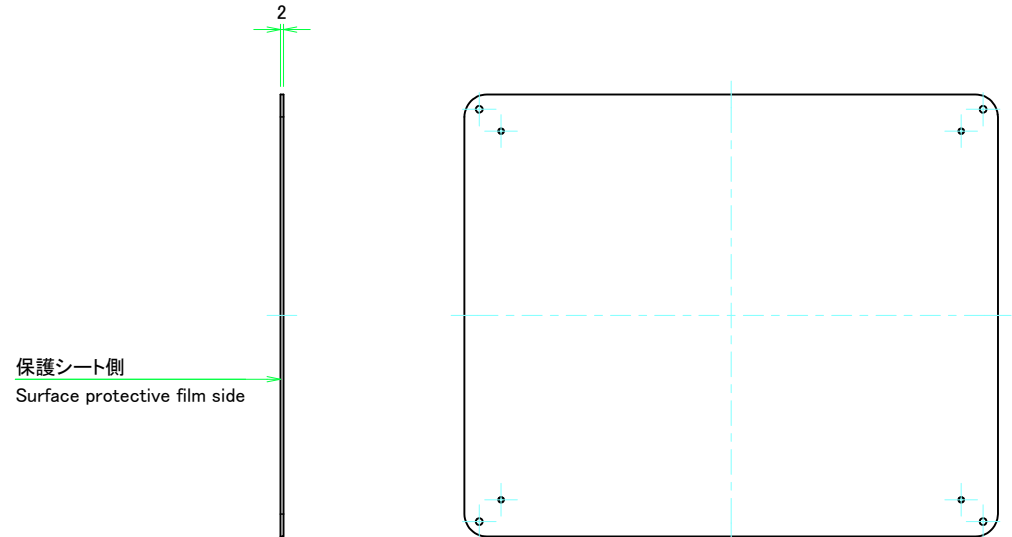

裏面 / Back side

株式会社タカチ電機工業 TAKACHI ELECTRONICS ENCLOSURE CO., LTD.			品名/Title 下カバー Bottom cover	 尺度/Scale 1:3.5	
承認/Approved 中根	検図/Checked 王	製図/Created 野村	型番/Product number W360 - D300		作成日/Date 2022/11/16
本図面の著作権は株式会社タカチ電機工業に帰属します。 / Copyright (C) TAKACHI ELECTRONICS ENCLOSURE CO., LTD. All Rights Reserved.				ページ/Page 6 / 6