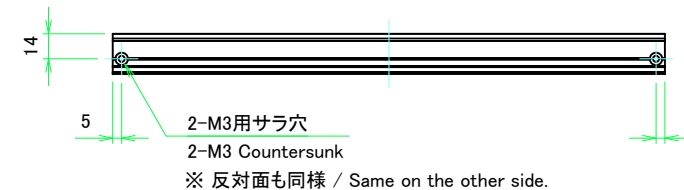

A 側板 / A Frame

表面 / Front side

裏面 / Back side

B 側板 / B Frame

表面 / Front side

裏面 / Back side

株式会社タカチ電機工業 <small>TAKACHI ELECTRONICS ENCLOSURE CO., LTD.</small>			品名/Title 側板 Frame	尺度/Scale 1:3
承認/Approved	検図/Checked	製図/Created	型番/Product number	
中根	王	野村		3 / 6
H133 - W360			作成日/Date	2023/01/05
<small>本図面の著作権は株式会社タカチ電機工業に帰属します。 / Copyright (C) TAKACHI ELECTRONICS ENCLOSURE CO., LTD. All Rights Reserved.</small>				