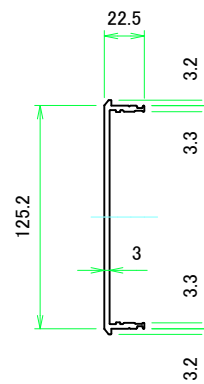

B view

D view

E view

C view

F view

A-A (1:6)

A view

C-C (1:6)

B-B (1:6)

株式会社タカチ電機工業 <small>TAKACHI ELECTRONICS ENCLOSURE CO., LTD.</small>			品名/Title アルミコントロールボックス ALUMINIUM CONTROL BOX	尺度/Scale 1:6
承認/Approved 中根	検図/Checked 王	製図/Created 野村	型番/Product number AUX133-36-30A□-□□	
			作成日/Date 2022/12/01	

A 側板 / A Frame

表面 / Front side

裏面 / Back side

B 側板 / B Frame

表面 / Front side

裏面 / Back side

株式会社タカチ電機工業 <small>TAKACHI ELECTRONICS ENCLOSURE CO., LTD.</small>			品名/Title 側板 Frame	尺度/Scale 1:3
承認/Approved	検図/Checked	製図/Created	型番/Product number	
中根	王	野村		3 / 6
H133 - W360			作成日/Date	2023/01/05
<small>本図面の著作権は株式会社タカチ電機工業に帰属します。 / Copyright (C) TAKACHI ELECTRONICS ENCLOSURE CO., LTD. All Rights Reserved.</small>				

C 側板 / C Frame

表面 / Front side

裏面 / Back side

D 側板 / D Frame

表面 / Front side

裏面 / Back side

株式会社タカチ電機工業 TAKACHI ELECTRONICS ENCLOSURE CO., LTD.			品名/Title 側板 Frame	尺度/Scale 1:3
承認/Approved 中根	検図/Checked 王	製図/Created 野村	型番/Product number 作成日/Date 2023/01/05	
本図面の著作権は株式会社タカチ電機工業に帰属します。 / Copyright (C) TAKACHI ELECTRONICS ENCLOSURE CO., LTD. All Rights Reserved.				