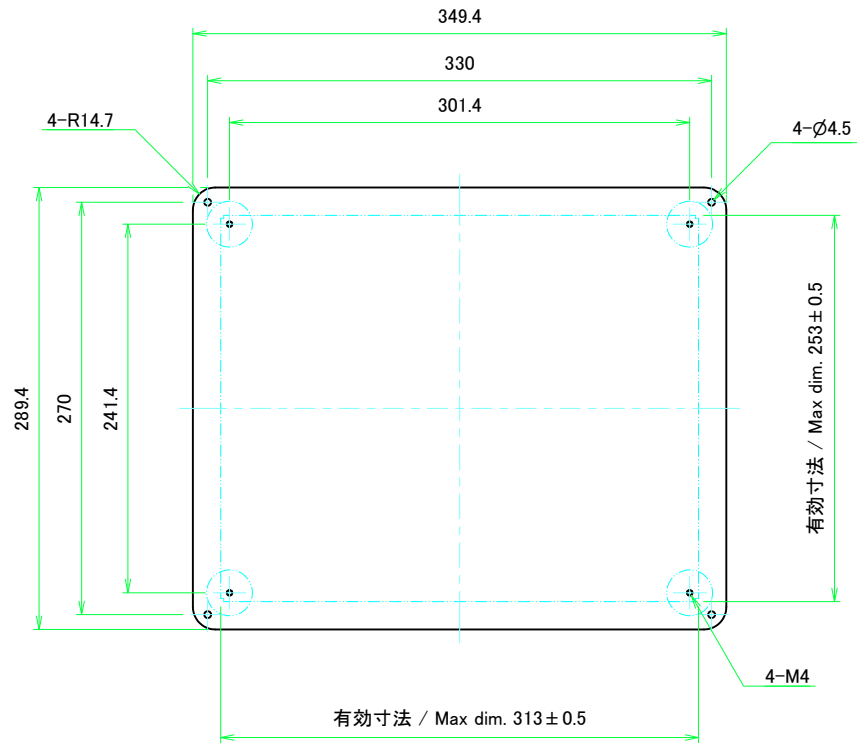

A 側板 / A Frame

表面 / Front side

裏面 / Back side

B 側板 / B Frame

表面 / Front side

裏面 / Back side

株式会社タカチ電機工業 <small>TAKACHI ELECTRONICS ENCLOSURE CO., LTD.</small>			品名/Title 側板 Frame	尺度/Scale 1:3
承認/Approved	検図/Checked	製図/Created	型番/Product number	
中根	王	野村		3 / 6
H133 - W360			作成日/Date	2023/01/05
<small>本図面の著作権は株式会社タカチ電機工業に帰属します。 / Copyright (C) TAKACHI ELECTRONICS ENCLOSURE CO., LTD. All Rights Reserved.</small>				

C 側板 / C Frame

表面 / Front side

裏面 / Back side

D 側板 / D Frame

表面 / Front side

裏面 / Back side

株式会社タカチ電機工業 TAKACHI ELECTRONICS ENCLOSURE CO., LTD.			品名/Title 側板 Frame	尺度/Scale 1:3
承認/Approved 中根	検図/Checked 王	製図/Created 野村	型番/Product number 作成日/Date 2023/01/05	
本図面の著作権は株式会社タカチ電機工業に帰属します。 / Copyright (C) TAKACHI ELECTRONICS ENCLOSURE CO., LTD. All Rights Reserved.				

表面 / Front side

裏面 / Back side

 株式会社タカチ電機工業 TAKACHI ELECTRONICS ENCLOSURE CO., LTD.			品名/Title カバー Top cover	 尺度/Scale 1:3.5
承認/Approved 中根	検図/Checked 王	製図/Created 野村	型番/Product number	
W360 - D300			作成日/Date 2022/11/16	
本図面の著作権は株式会社タカチ電機工業に帰属します。 / Copyright (C) TAKACHI ELECTRONICS ENCLOSURE CO., LTD. All Rights Reserved.				

表面 / Front side

裏面 / Back side

 株式会社タカチ電機工業 <small>TAKACHI ELECTRONICS ENCLOSURE CO., LTD.</small>			品名/Title 下カバー Bottom cover	 尺度/Scale 1:3.5
承認/Approved 中根	検図/Checked 王	製図/Created 野村	型番/Product number W360 - D300	
本図面の著作権は株式会社タカチ電機工業に帰属します。 / Copyright (C) TAKACHI ELECTRONICS ENCLOSURE CO., LTD. All Rights Reserved.				ページ/Page 6 / 6