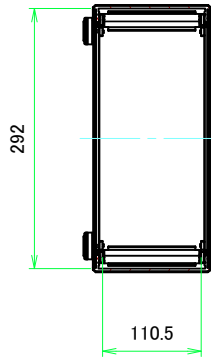

B view

D view

E view

C view

F view

A-A (1:6)

A view

C-C (1:6)

B-B (1:6)

株式会社タカチ電機工業 <small>TAKACHI ELECTRONICS ENCLOSURE CO., LTD.</small>			品名/Title アルミコントロールボックス ALUMINIUM CONTROL BOX	尺度/Scale 1:6
承認/Approved 中根	検図/Checked 王	製図/Created 野村	型番/Product number AUX133-36-30A□-□□	
			作成日/Date 2022/12/01	

A 側板 / A Frame

表面 / Front side

裏面 / Back side

B 側板 / B Frame

表面 / Front side

裏面 / Back side

株式会社タカチ電機工業 <small>TAKACHI ELECTRONICS ENCLOSURE CO., LTD.</small>			品名/Title 側板 Frame	尺度/Scale 1:3
承認/Approved	検図/Checked	製図/Created	型番/Product number	
中根	王	野村		3 / 6
H133 - W360			作成日/Date	2023/01/05
<small>本図面の著作権は株式会社タカチ電機工業に帰属します。 / Copyright (C) TAKACHI ELECTRONICS ENCLOSURE CO., LTD. All Rights Reserved.</small>				

C 側板 / C Frame

表面 / Front side

裏面 / Back side

D 側板 / D Frame

表面 / Front side

裏面 / Back side

株式会社タカチ電機工業 TAKACHI ELECTRONICS ENCLOSURE CO., LTD.			品名/Title 側板 Frame	尺度/Scale 1:3
承認/Approved 中根	検図/Checked 王	製図/Created 野村	型番/Product number 作成日/Date 2023/01/05	
本図面の著作権は株式会社タカチ電機工業に帰属します。 / Copyright (C) TAKACHI ELECTRONICS ENCLOSURE CO., LTD. All Rights Reserved.				