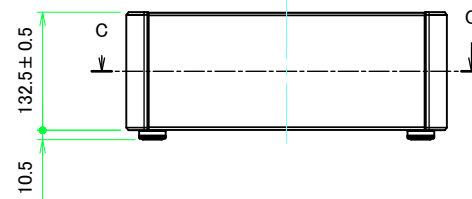

B view

D view

E view

C view

F view

A-A (1:6)

A view

C-C (1:6)

B-B (1:6)

株式会社タカチ電機工業 <small>TAKACHI ELECTRONICS ENCLOSURE CO., LTD.</small>			品名/Title アルミコントロールボックス ALUMINIUM CONTROL BOX	尺度/Scale 1:6
承認/Approved 中根	検図/Checked 王	製図/Created 野村	型番/Product number AUX133-36-30A□-□□	
			作成日/Date 2022/12/01	