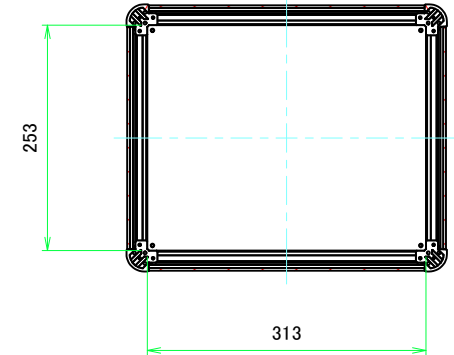

B view

D view

E view

C view

F view

A-A (1:6)

A view

C-C (1:6)

B-B (1:6)

株式会社タカチ電機工業 <small>TAKACHI ELECTRONICS ENCLOSURE CO., LTD.</small>			品名/Title アルミコントロールボックス ALUMINIUM CONTROL BOX	尺度/Scale 1:6
承認/Approved 中根	検図/Checked 王	製図/Created 野村	型番/Product number AUX133-36-30A□-□□	
			作成日/Date 2022/12/01	

A 側板 / A Frame

表面 / Front side

裏面 / Back side

B 側板 / B Frame

表面 / Front side

裏面 / Back side

株式会社タカチ電機工業 <small>TAKACHI ELECTRONICS ENCLOSURE CO., LTD.</small>			品名/Title 側板 Frame	尺度/Scale 1:3
承認/Approved	検図/Checked	製図/Created	型番/Product number	
中根	王	野村		3 / 6
H133 - W360			作成日/Date	2023/01/05
<small>本図面の著作権は株式会社タカチ電機工業に帰属します。 / Copyright (C) TAKACHI ELECTRONICS ENCLOSURE CO., LTD. All Rights Reserved.</small>				