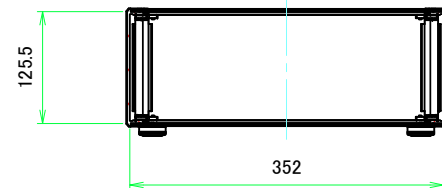

B view

D view

E view

C view

F view

A-A (1:6)

A view

C-C (1:6)

B-B (1:6)

株式会社タカチ電機工業 <small>TAKACHI ELECTRONICS ENCLOSURE CO., LTD.</small>			品名/Title アルミコントロールボックス ALUMINIUM CONTROL BOX	尺度/Scale 1:6
承認/Approved 中根	検図/Checked 王	製図/Created 野村	型番/Product number AUX133-36-30A□-□□	
			作成日/Date 2022/12/01	

A 側板 / A Frame

表面 / Front side

裏面 / Back side

B 側板 / B Frame

表面 / Front side

裏面 / Back side

株式会社タカチ電機工業 <small>TAKACHI ELECTRONICS ENCLOSURE CO., LTD.</small>			品名/Title 側板 Frame	尺度/Scale 1:3
承認/Approved	検図/Checked	製図/Created	型番/Product number	
中根	王	野村		3 / 6
H133 - W360			作成日/Date	2023/01/05
<small>本図面の著作権は株式会社タカチ電機工業に帰属します。 / Copyright (C) TAKACHI ELECTRONICS ENCLOSURE CO., LTD. All Rights Reserved.</small>				

C 側板 / C Frame

表面 / Front side

裏面 / Back side

D 側板 / D Frame

表面 / Front side

裏面 / Back side

株式会社タカチ電機工業 TAKACHI ELECTRONICS ENCLOSURE CO., LTD.			品名/Title 側板 Frame	尺度/Scale 1:3
承認/Approved 中根	検図/Checked 王	製図/Created 野村	型番/Product number 作成日/Date 2023/01/05	
本図面の著作権は株式会社タカチ電機工業に帰属します。 / Copyright (C) TAKACHI ELECTRONICS ENCLOSURE CO., LTD. All Rights Reserved.				