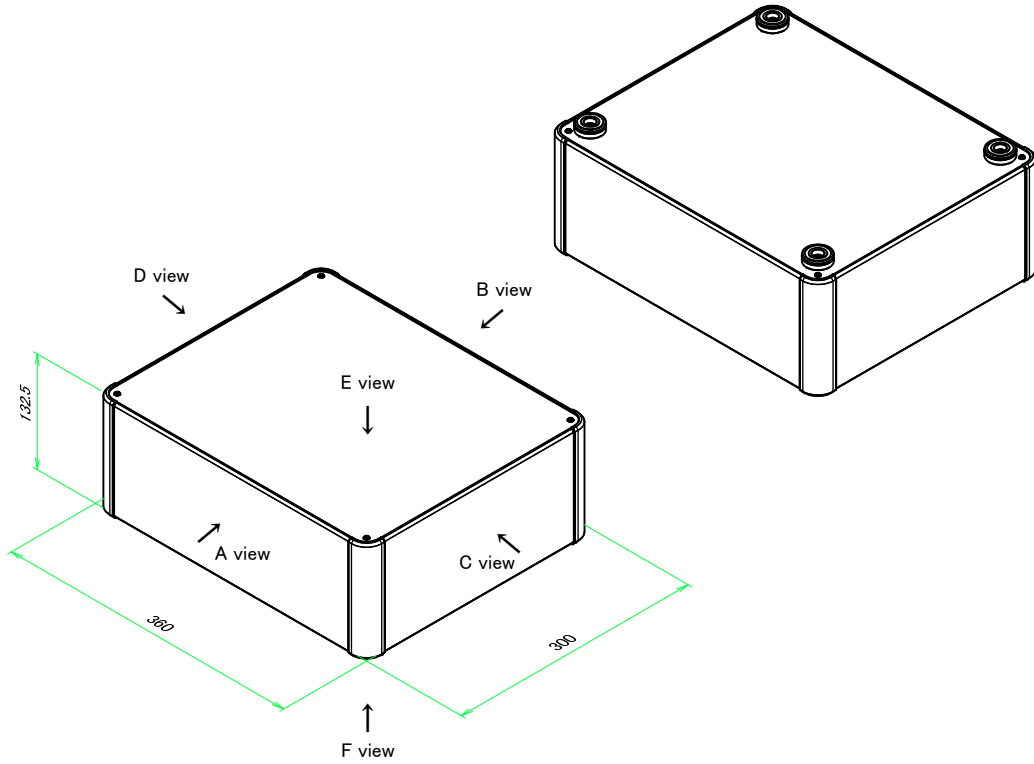

■テクニカルデータ / Technical Data■

締付トルク / Recommended torque: 0.3N・m ~ 0.6N・m

型番 / Product Number

AUX □ - □ - □ A □ - □ □
 H寸法 W寸法 D寸法 アルミ足 ビス (P / H) 色仕様
 H dimension W dimension D dimension Aluminium feet Screw (P or H) Color Type

台形ビス仕様 / Original trapezoidal head screw specification

色仕様 / Color Type

記号 / Code	コーナーブロック / Corner block	側板 / Frame	カバー / Top cover	下カバー / Bottom cover	アルミ足 / Aluminium feet
S S	シルバー / Silver	シルバー / Silver	シルバー / Silver	シルバー / Silver	シルバー / Silver
S B	ブラック / Black	シルバー / Silver	シルバー / Silver	シルバー / Silver	シルバー / Silver
B X	ブラック / Black	ブラック / Black	シルバー / Silver	シルバー / Silver	シルバー / Silver
B B	ブラック / Black	ブラック / Black	ブラック / Black	ブラック / Black	ブラック / Black

構成内容 / Components

No.	名称 / Part name	数量 / Pcs	材質 / Material	色・表面処理 / Color・Finish
1	コーナーブロック Corner block	4	アルミダイキャスト ADC12 Diecast aluminium ADC12	シルバー、ブラック・塗装 Silver, Black・Painted (Unfinished inside)
2	側板 Frame	4	アルミ押出材 A6063S-T5 Extruded aluminium A6063S-T5	シルバー、ブラック・アルマイト Silver, Black・Anodized
3	カバー Top cover	1	アルミ板 A1100P Aluminium A1100P	シルバー、ブラック・アルマイト Silver, Black・Anodized
4	下カバー Bottom cover	1	アルミ板 A1100P Aluminium A1100P	シルバー、ブラック・アルマイト Silver, Black・Anodized
5	アルミ足 Aluminium feet	4	アルミ & シリコンゴム Aluminium & Silicone	シルバー、ブラック・アルマイト & ブラック Silver, Black・Anodized & Black
6	取付ビス (皿M3 x 8) Screw (Flat head M3 - 8)	16	鉄 Steel	ニッケルメッキ Nickel plated
7	取付ビス (台形M3 x 5) Screw (Trapezoid head M3 - 5)	8	鉄 Steel	ニッケルメッキ、三価黒クロメート Nickel plated, Black trivalent chromate
8	取付ビス (バインドM4 x 8) Screw (Bind head M4 - 8)	4	鉄 Steel	三価黒クロメート Black trivalent chromate