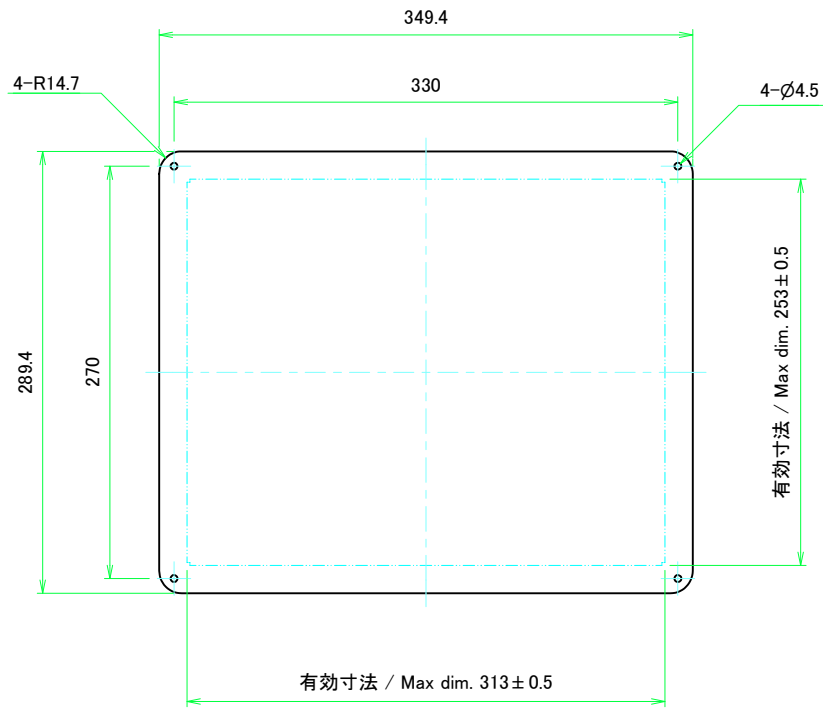

A 側板 / A Frame

表面 / Front side

裏面 / Back side

B 側板 / B Frame

表面 / Front side

裏面 / Back side

株式会社タカチ電機工業 <small>TAKACHI ELECTRONICS ENCLOSURE CO., LTD.</small>			品名/Title 側板 Frame	尺度/Scale 1:3
承認/Approved	検図/Checked	製図/Created	型番/Product number	
中根	王	野村		3 / 6
H133 - W360			作成日/Date	2023/01/05
<small>本図面の著作権は株式会社タカチ電機工業に帰属します。 / Copyright (C) TAKACHI ELECTRONICS ENCLOSURE CO., LTD. All Rights Reserved.</small>				

C 側板 / C Frame

表面 / Front side

裏面 / Back side

D 側板 / D Frame

表面 / Front side

裏面 / Back side

株式会社タカチ電機工業 TAKACHI ELECTRONICS ENCLOSURE CO., LTD.			品名/Title 側板 Frame	尺度/Scale 1:3
承認/Approved 中根	検図/Checked 王	製図/Created 野村	型番/Product number 作成日/Date 2023/01/05	
本図面の著作権は株式会社タカチ電機工業に帰属します。 / Copyright (C) TAKACHI ELECTRONICS ENCLOSURE CO., LTD. All Rights Reserved.				

表面 / Front side

裏面 / Back side

 株式会社タカチ電機工業 TAKACHI ELECTRONICS ENCLOSURE CO., LTD.			品名/Title カバー Top cover	 尺度/Scale 1:3.5
承認/Approved 中根	検図/Checked 王	製図/Created 野村	型番/Product number	
W360 - D300			作成日/Date 2022/11/16	
本図面の著作権は株式会社タカチ電機工業に帰属します。 / Copyright (C) TAKACHI ELECTRONICS ENCLOSURE CO., LTD. All Rights Reserved.				

表面 / Front side

裏面 / Back side

 株式会社タカチ電機工業 <small>TAKACHI ELECTRONICS ENCLOSURE CO., LTD.</small>			品名/Title 下カバー Bottom cover	 尺度/Scale 1:3.5
承認/Approved 中根	検図/Checked 王	製図/Created 野村	型番/Product number W360 - D300	
本図面の著作権は株式会社タカチ電機工業に帰属します。 / Copyright (C) TAKACHI ELECTRONICS ENCLOSURE CO., LTD. All Rights Reserved.				ページ/Page 6 / 6