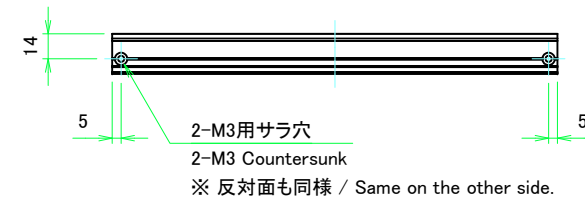

A 側板 / A Frame

表面 / Front side

裏面 / Back side

B 側板 / B Frame

表面 / Front side

裏面 / Back side

株式会社タカチ電機工業 <small>TAKACHI ELECTRONICS ENCLOSURE CO., LTD.</small>			品名/Title 側板 Frame	尺度/Scale 1:3
承認/Approved	検図/Checked	製図/Created	型番/Product number	
中根	王	野村		3 / 6
H133 - W360			作成日/Date	2023/01/05
<small>本図面の著作権は株式会社タカチ電機工業に帰属します。 / Copyright (C) TAKACHI ELECTRONICS ENCLOSURE CO., LTD. All Rights Reserved.</small>				

C 側板 / C Frame

表面 / Front side

裏面 / Back side

D 側板 / D Frame

表面 / Front side

裏面 / Back side

株式会社タカチ電機工業 TAKACHI ELECTRONICS ENCLOSURE CO., LTD.			品名/Title 側板 Frame	尺度/Scale 1:3
承認/Approved 中根	検図/Checked 王	製図/Created 野村	型番/Product number 作成日/Date 2023/01/05	
本図面の著作権は株式会社タカチ電機工業に帰属します。 / Copyright (C) TAKACHI ELECTRONICS ENCLOSURE CO., LTD. All Rights Reserved.				