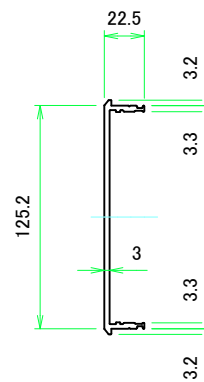

A 側板 / A Frame

表面 / Front side

裏面 / Back side

B 側板 / B Frame

表面 / Front side

裏面 / Back side

株式会社タカチ電機工業 <small>TAKACHI ELECTRONICS ENCLOSURE CO., LTD.</small>			品名/Title 側板 Frame	尺度/Scale 1:3
承認/Approved	検図/Checked	製図/Created	型番/Product number	
中根	王	野村		3 / 6
H133 - W360			作成日/Date	2023/01/05
<small>本図面の著作権は株式会社タカチ電機工業に帰属します。 / Copyright (C) TAKACHI ELECTRONICS ENCLOSURE CO., LTD. All Rights Reserved.</small>				

C 側板 / C Frame

表面 / Front side

裏面 / Back side

D 側板 / D Frame

表面 / Front side

裏面 / Back side

株式会社タカチ電機工業 TAKACHI ELECTRONICS ENCLOSURE CO., LTD.			品名/Title 側板 Frame	尺度/Scale 1:3
承認/Approved 中根	検図/Checked 王	製図/Created 野村	型番/Product number 作成日/Date 2023/01/05	
本図面の著作権は株式会社タカチ電機工業に帰属します。 / Copyright (C) TAKACHI ELECTRONICS ENCLOSURE CO., LTD. All Rights Reserved.				

表面 / Front side

裏面 / Back side

 株式会社タカチ電機工業 TAKACHI ELECTRONICS ENCLOSURE CO., LTD.			品名/Title カバー Top cover	 尺度/Scale 1:3.5
承認/Approved 中根	検図/Checked 王	製図/Created 野村	型番/Product number	
W360 - D300			作成日/Date 2022/11/16	
本図面の著作権は株式会社タカチ電機工業に帰属します。 / Copyright (C) TAKACHI ELECTRONICS ENCLOSURE CO., LTD. All Rights Reserved.				

表面 / Front side

裏面 / Back side

 株式会社タカチ電機工業 <small>TAKACHI ELECTRONICS ENCLOSURE CO., LTD.</small>			品名/Title 下カバー Bottom cover	 尺度/Scale 1:3.5
承認/Approved 中根	検図/Checked 王	製図/Created 野村	型番/Product number W360 - D300	
本図面の著作権は株式会社タカチ電機工業に帰属します。 / Copyright (C) TAKACHI ELECTRONICS ENCLOSURE CO., LTD. All Rights Reserved.				ページ/Page 6 / 6