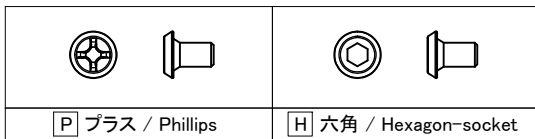

■テクニカルデータ / Technical Data■

締付トルク / Recommended torque: 0.3N・m ~ 0.6N・m

型番 / Product Number

AUX □ - □ - □ A □ - □ □
 H寸法 W寸法 D寸法 アルミ足 ビス (P / H) 色仕様
 H dimension W dimension D dimension Aluminium feet Screw (P or H) Color Type

台形ビス仕様 / Original trapezoidal head screw specification

色仕様 / Color Type

記号 / Code	コーナーブロック / Corner block	側板 / Frame	カバー / Top cover	下カバー / Bottom cover	アルミ足 / Aluminium feet
S S	シルバー / Silver	シルバー / Silver	シルバー / Silver	シルバー / Silver	シルバー / Silver
S B	ブラック / Black	シルバー / Silver	シルバー / Silver	シルバー / Silver	シルバー / Silver
B X	ブラック / Black	ブラック / Black	シルバー / Silver	シルバー / Silver	シルバー / Silver
B B	ブラック / Black	ブラック / Black	ブラック / Black	ブラック / Black	ブラック / Black