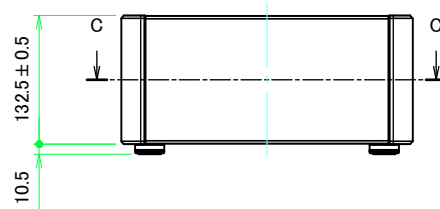

B view

D view

E view

C view

F view

A-A (1:5.5)

A view

C-C (1:5.5)

A 側板 / A Frame

表面 / Front side

裏面 / Back side

B 側板 / B Frame

表面 / Front side

裏面 / Back side

株式会社タカチ電機工業 <small>TAKACHI ELECTRONICS ENCLOSURE CO., LTD.</small>			品名/Title 側板 Frame	尺度/Scale 1:3
承認/Approved 中根	検図/Checked 王	製図/Created 野村	型番/Product number H133 - W300	
			作成日/Date 2023/01/05	
本図面の著作権は株式会社タカチ電機工業に帰属します。 / Copyright (C) TAKACHI ELECTRONICS ENCLOSURE CO., LTD. All Rights Reserved.				