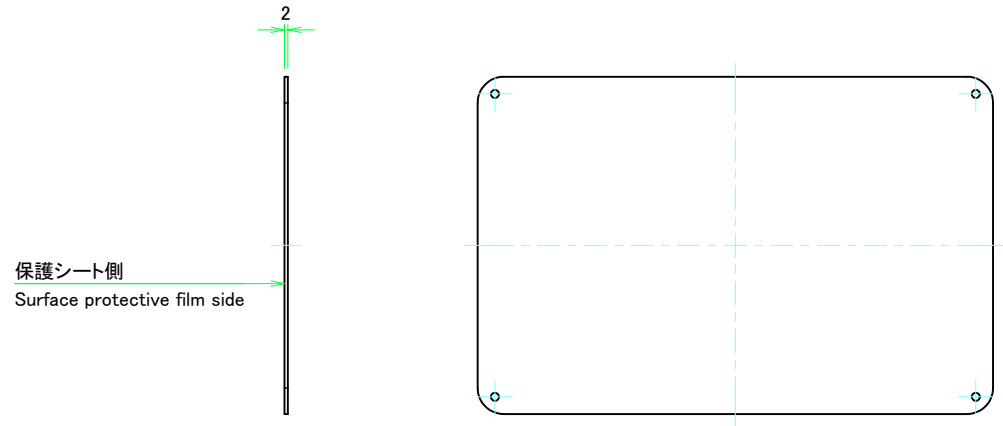

裏面 / Back side

株式会社タカチ電機工業 TAKACHI ELECTRONICS ENCLOSURE CO., LTD.			品名/Title カバー Top cover	 尺度/Scale 1:3	
承認/Approved 中根	検図/Checked 王	製図/Created 野村	型番/Product number		ページ/Page 5 / 6
W300 - D200			作成日/Date 2022/11/16		
本図面の著作権は株式会社タカチ電機工業に帰属します。 / Copyright (C) TAKACHI ELECTRONICS ENCLOSURE CO., LTD. All Rights Reserved.