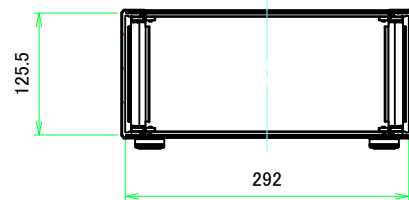

B-B (1:5.5)

TAKACHI 株式会社タカチ電機工業 TAKACHI ELECTRONICS ENCLOSURE CO., LTD.			品名/Title アルミコントロールボックス ALUMINIUM CONTROL BOX		
承認/Approved 中根	検図/Checked 王	製図/Created 野村	型番/Product number AUX133-30-20A□-□□		尺度/Scale 1:5.5
			作成日/Date 2022/12/01	ページ/Page 2 / 6