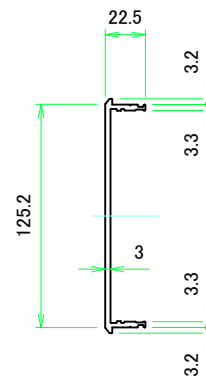

B view

D view

E view

C view

F view

A-A (1:5.5)

A view

C-C (1:5.5)

A 側板 / A Frame

表面 / Front side

裏面 / Back side

B 側板 / B Frame

表面 / Front side

裏面 / Back side

株式会社タカチ電機工業 <small>TAKACHI ELECTRONICS ENCLOSURE CO., LTD.</small>			品名/Title 側板 Frame	尺度/Scale 1:3
承認/Approved 中根	検図/Checked 王	製図/Created 野村	型番/Product number H133 - W300	
			作成日/Date 2023/01/05	
本図面の著作権は株式会社タカチ電機工業に帰属します。 / Copyright (C) TAKACHI ELECTRONICS ENCLOSURE CO., LTD. All Rights Reserved.				

C 側板 / C Frame

表面 / Front side

裏面 / Back side

2-M3用サラ穴
2-M3 Countersunk

※ 反対面も同様 / Same on the other side.

D 側板 / D Frame

表面 / Front side

裏面 / Back side

表面 / Front side

裏面 / Back side

株式会社タカチ電機工業 TAKACHI ELECTRONICS ENCLOSURE CO., LTD.			品名/Title 下カバー Bottom cover	尺度/Scale 1:3
承認/Approved	検図/Checked	製図/Created	型番/Product number	
中根	王	野村		6 / 6
W300 - D200			作成日/Date	2022/11/16
本図面の著作権は株式会社タカチ電機工業に帰属します。 / Copyright (C) TAKACHI ELECTRONICS ENCLOSURE CO., LTD. All Rights Reserved.				