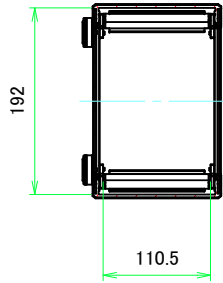

B view

D view

E view

C view

F view

A-A (1:5.5)

A view

C-C (1:5.5)

A 側板 / A Frame

表面 / Front side

裏面 / Back side

B 側板 / B Frame

表面 / Front side

裏面 / Back side

株式会社タカチ電機工業 <small>TAKACHI ELECTRONICS ENCLOSURE CO., LTD.</small>			品名/Title 側板 Frame	尺度/Scale 1:3
承認/Approved 中根	検図/Checked 王	製図/Created 野村	型番/Product number H133 - W300	
			作成日/Date 2023/01/05	
本図面の著作権は株式会社タカチ電機工業に帰属します。 / Copyright (C) TAKACHI ELECTRONICS ENCLOSURE CO., LTD. All Rights Reserved.				