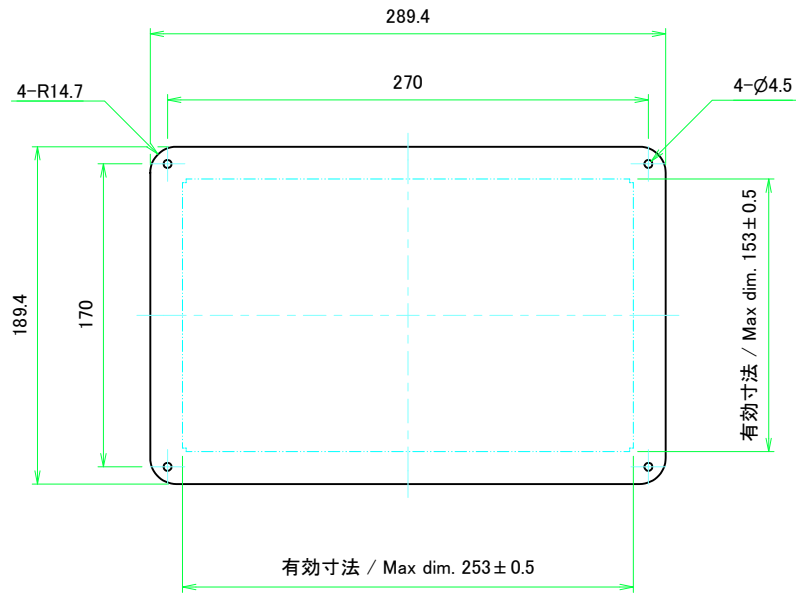

B view

D view

E view

C view

F view

A-A (1:5.5)

A view

C-C (1:5.5)

A 側板 / A Frame

表面 / Front side

裏面 / Back side

B 側板 / B Frame

表面 / Front side

裏面 / Back side

株式会社タカチ電機工業 <small>TAKACHI ELECTRONICS ENCLOSURE CO., LTD.</small>			品名/Title 側板 Frame	尺度/Scale 1:3
承認/Approved 中根	検図/Checked 王	製図/Created 野村	型番/Product number H133 - W300	
			作成日/Date 2023/01/05	
本図面の著作権は株式会社タカチ電機工業に帰属します。 / Copyright (C) TAKACHI ELECTRONICS ENCLOSURE CO., LTD. All Rights Reserved.				

C 側板 / C Frame

表面 / Front side

裏面 / Back side

2-M3用サラ穴
2-M3 Countersunk

※ 反対面も同様 / Same on the other side.

D 側板 / D Frame

表面 / Front side

裏面 / Back side

株式会社タカチ電機工業 TAKACHI ELECTRONICS ENCLOSURE CO., LTD.			品名/Title 側板 Frame	尺度/Scale 1:3
承認/Approved	検図/Checked	製図/Created	型番/Product number	
中根	王	野村		ページ/Page 4 / 6
H133 - D200			作成日/Date 2023/01/05	

表面 / Front side