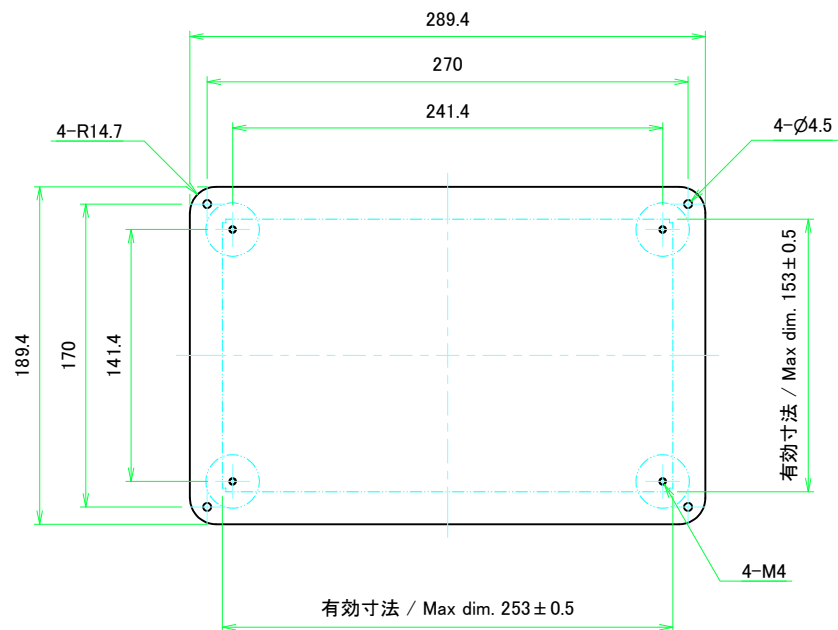

A 側板 / A Frame

表面 / Front side

裏面 / Back side

B 側板 / B Frame

表面 / Front side

裏面 / Back side

株式会社タカチ電機工業 <small>TAKACHI ELECTRONICS ENCLOSURE CO., LTD.</small>			品名/Title 側板 Frame	尺度/Scale 1:3
承認/Approved 中根	検図/Checked 王	製図/Created 野村	型番/Product number H133 - W300	
			作成日/Date 2023/01/05	
本図面の著作権は株式会社タカチ電機工業に帰属します。 / Copyright (C) TAKACHI ELECTRONICS ENCLOSURE CO., LTD. All Rights Reserved.				

株式会社タカチ電機工業 TAKACHI ELECTRONICS ENCLOSURE CO., LTD.			品名/Title 側板 Frame	尺度/Scale 1:3
承認/Approved	検図/Checked	製図/Created	型番/Product number	
中根	王	野村		ページ/Page 4 / 6
H133 - D200			作成日/Date 2023/01/05	

表面 / Front side

裏面 / Back side

 株式会社タカチ電機工業 <small>TAKACHI ELECTRONICS ENCLOSURE CO., LTD.</small>			品名/Title カバー Top cover	 尺度/Scale 1:3
承認/Approved 中根	検図/Checked 王	製図/Created 野村	型番/Product number	
W300 - D200			作成日/Date 2022/11/16	
<small>本図面の著作権は株式会社タカチ電機工業に帰属します。 / Copyright (C) TAKACHI ELECTRONICS ENCLOSURE CO., LTD. All Rights Reserved.</small>				

表面 / Front side

裏面 / Back side

株式会社タカチ電機工業 TAKACHI ELECTRONICS ENCLOSURE CO., LTD.			品名/Title 下カバー Bottom cover	尺度/Scale 1:3
承認/Approved	検図/Checked	製図/Created	型番/Product number	
中根	王	野村		6 / 6
W300 - D200			作成日/Date	2022/11/16
本図面の著作権は株式会社タカチ電機工業に帰属します。 / Copyright (C) TAKACHI ELECTRONICS ENCLOSURE CO., LTD. All Rights Reserved.				