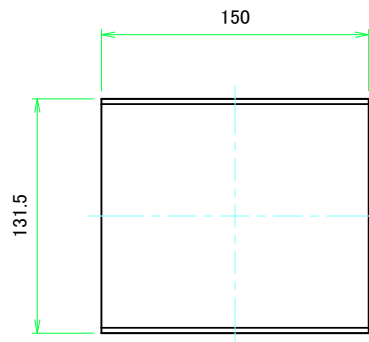

B view

D view

E view

C view

F view

A-A (1:5.5)

A view

C-C (1:5.5)

A 側板 / A Frame

表面 / Front side

裏面 / Back side

B 側板 / B Frame

表面 / Front side

裏面 / Back side

株式会社タカチ電機工業 <small>TAKACHI ELECTRONICS ENCLOSURE CO., LTD.</small>			品名/Title 側板 Frame	尺度/Scale 1:3
承認/Approved 中根	検図/Checked 王	製図/Created 野村	型番/Product number H133 - W300	
			作成日/Date 2023/01/05	
本図面の著作権は株式会社タカチ電機工業に帰属します。 / Copyright (C) TAKACHI ELECTRONICS ENCLOSURE CO., LTD. All Rights Reserved.				

C 側板 / C Frame

表面 / Front side

裏面 / Back side

2-M3用サラ穴
2-M3 Countersunk

※ 反対面も同様 / Same on the other side.

D 側板 / D Frame

表面 / Front side

裏面 / Back side