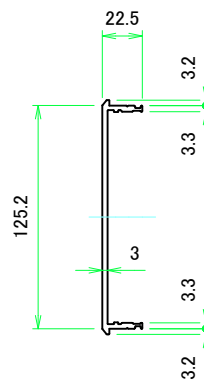

■テクニカルデータ / Technical Data■

締付トルク / Recommended torque: 0.3N・m ~ 0.6N・m

型番 / Product Number

AUX □ - □ - □ A □ - □ □
 H寸法 W寸法 D寸法 アルミ足 ビス (P / H) 色仕様
 H dimension W dimension D dimension Aluminium feet Screw (P or H) Color Type

B view

D view

E view

C view

F view

A-A (1:5.5)

A view

C-C (1:5.5)

A 側板 / A Frame

表面 / Front side

裏面 / Back side

B 側板 / B Frame

表面 / Front side

裏面 / Back side

株式会社タカチ電機工業 <small>TAKACHI ELECTRONICS ENCLOSURE CO., LTD.</small>			品名/Title 側板 Frame	尺度/Scale 1:3
承認/Approved 中根	検図/Checked 王	製図/Created 野村	型番/Product number H133 - W300	
			作成日/Date 2023/01/05	
本図面の著作権は株式会社タカチ電機工業に帰属します。 / Copyright (C) TAKACHI ELECTRONICS ENCLOSURE CO., LTD. All Rights Reserved.				

表面 / Front side

裏面 / Back side

株式会社タカチ電機工業 TAKACHI ELECTRONICS ENCLOSURE CO., LTD.			品名/Title 下カバー Bottom cover	尺度/Scale 1:3
承認/Approved	検図/Checked	製図/Created	型番/Product number	
中根	王	野村		6 / 6
W300 - D200			作成日/Date	2022/11/16
本図面の著作権は株式会社タカチ電機工業に帰属します。 / Copyright (C) TAKACHI ELECTRONICS ENCLOSURE CO., LTD. All Rights Reserved.				