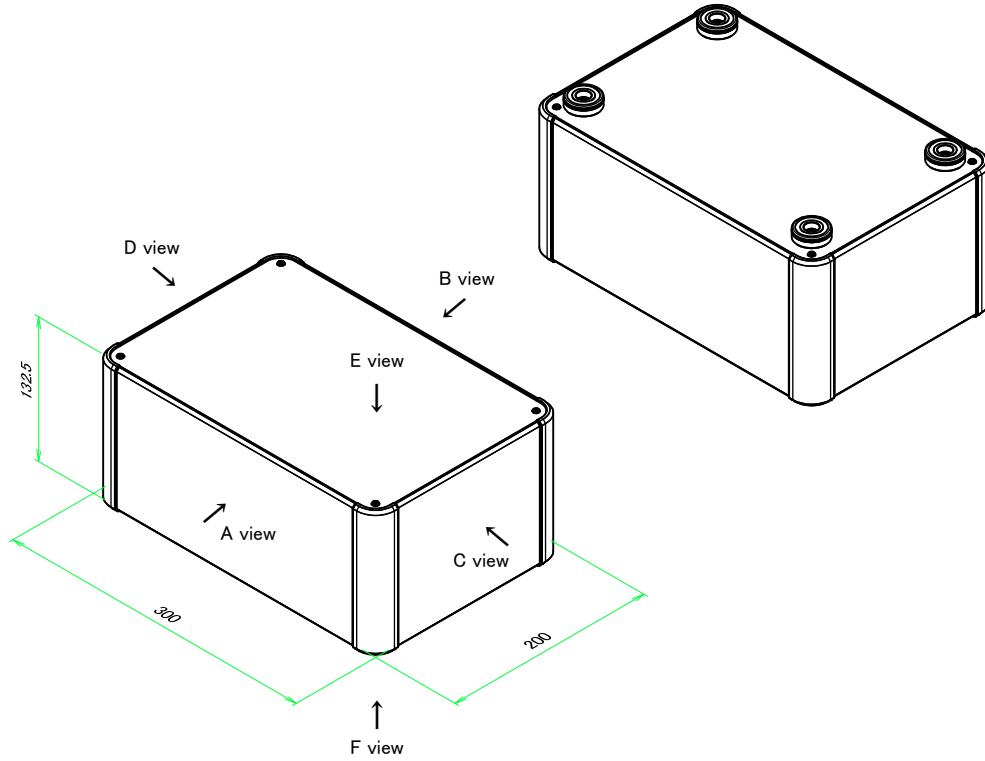

■テクニカルデータ / Technical Data■

締付トルク / Recommended torque: 0.3N・m ~ 0.6N・m

型番 / Product Number

AUX □ - □ - □ A □ - □ □
 H寸法 W寸法 D寸法 アルミ足 ビス (P / H) 色仕様
 H dimension W dimension D dimension Aluminium feet Screw (P or H) Color Type

台形ビス仕様 / Original trapezoidal head screw specification

色仕様 / Color Type

記号 / Code	コーナーブロック / Corner block	側板 / Frame	カバー / Top cover	下カバー / Bottom cover	アルミ足 / Aluminium feet
S S	シルバー / Silver	シルバー / Silver	シルバー / Silver	シルバー / Silver	シルバー / Silver
S B	ブラック / Black	シルバー / Silver	シルバー / Silver	シルバー / Silver	シルバー / Silver
B X	ブラック / Black	ブラック / Black	シルバー / Silver	シルバー / Silver	シルバー / Silver
B B	ブラック / Black	ブラック / Black	ブラック / Black	ブラック / Black	ブラック / Black

構成内容 / Components

No.	名称 / Part name	数量 / Pcs	材質 / Material	色・表面処理 / Color・Finish
1	コーナーブロック Corner block	4	アルミダイキャスト ADC12 Diecast aluminium ADC12	シルバー、ブラック・塗装 Silver, Black・Painted (Unfinished inside)
2	側板 Frame	4	アルミ押出材 A6063S-T5 Extruded aluminium A6063S-T5	シルバー、ブラック・アルマイト Silver, Black・Anodized
3	カバー Top cover	1	アルミ板 A1100P Aluminium A1100P	シルバー、ブラック・アルマイト Silver, Black・Anodized
4	下カバー Bottom cover	1	アルミ板 A1100P Aluminium A1100P	シルバー、ブラック・アルマイト Silver, Black・Anodized
5	アルミ足 Aluminium feet	4	アルミ & シリコンゴム Aluminium & Silicone	シルバー、ブラック・アルマイト & ブラック Silver, Black・Anodized & Black
6	取付ビス (皿M3 x 8) Screw (Flat head M3 - 8)	16	鉄 Steel	ニッケルメッキ Nickel plated
7	取付ビス (台形M3 x 5) Screw (Trapezoid head M3 - 5)	8	鉄 Steel	ニッケルメッキ、三価黒クロメート Nickel plated, Black trivalent chromate
8	取付ビス (バインドM4 x 8) Screw (Bind head M4 - 8)	4	鉄 Steel	三価黒クロメート Black trivalent chromate