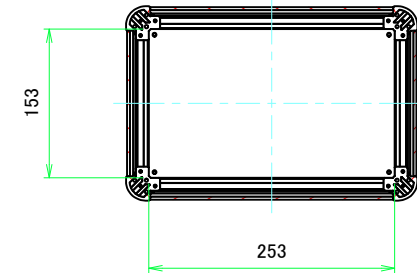

B view

D view

E view

C view

F view

A-A (1:5.5)

A view

C-C (1:5.5)

A 側板 / A Frame

表面 / Front side

裏面 / Back side

B 側板 / B Frame

表面 / Front side

裏面 / Back side

株式会社タカチ電機工業 <small>TAKACHI ELECTRONICS ENCLOSURE CO., LTD.</small>			品名/Title 側板 Frame	尺度/Scale 1:3
承認/Approved 中根	検図/Checked 王	製図/Created 野村	型番/Product number H133 - W300	
			作成日/Date 2023/01/05	
本図面の著作権は株式会社タカチ電機工業に帰属します。 / Copyright (C) TAKACHI ELECTRONICS ENCLOSURE CO., LTD. All Rights Reserved.				