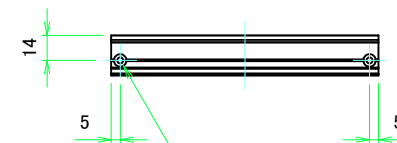

A 側板 / A Frame

表面 / Front side

裏面 / Back side

B 側板 / B Frame

表面 / Front side

裏面 / Back side

株式会社タカチ電機工業 <small>TAKACHI ELECTRONICS ENCLOSURE CO., LTD.</small>			品名/Title 側板 Frame	尺度/Scale 1:3
承認/Approved 中根	検図/Checked 王	製図/Created 野村	型番/Product number H133 - W300	
			作成日/Date 2023/01/05	
本図面の著作権は株式会社タカチ電機工業に帰属します。 / Copyright (C) TAKACHI ELECTRONICS ENCLOSURE CO., LTD. All Rights Reserved.				

C 側板 / C Frame

表面 / Front side

裏面 / Back side

2-M3用サラ穴
2-M3 Countersunk

※ 反対面も同様 / Same on the other side.

D 側板 / D Frame

表面 / Front side

裏面 / Back side