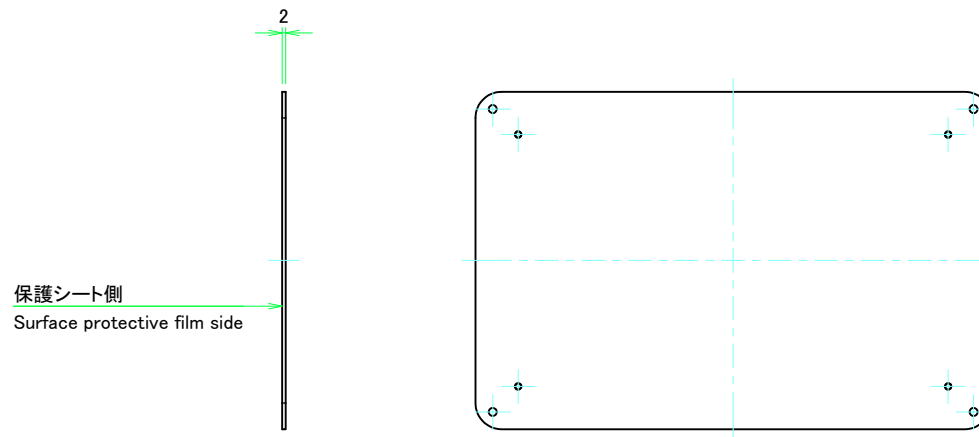

裏面 / Back side

株式会社タカチ電機工業 TAKACHI ELECTRONICS ENCLOSURE CO., LTD.			品名/Title 下カバー Bottom cover	尺度/Scale 1:3	
承認/Approved	検図/Checked	製図/Created	型番/Product number		ページ/Page
中根	王	野村		6 / 6	
W300 - D200			作成日/Date	2022/11/16	
本図面の著作権は株式会社タカチ電機工業に帰属します。 / Copyright (C) TAKACHI ELECTRONICS ENCLOSURE CO., LTD. All Rights Reserved.