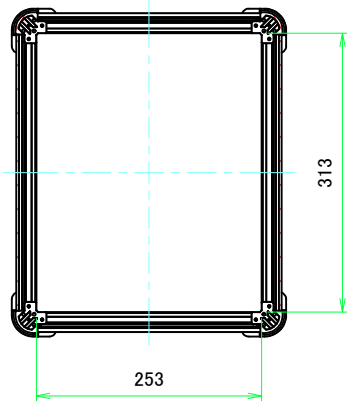

■テクニカルデータ / Technical Data■

締付トルク / Recommended torque

六角穴付ボルトM3x10 / Hexagonal M3-10 : 0.2N・m

皿M3x8 / Flat head M3-8 : 0.3N・m ~ 0.6N・m

構成内容 / Components				
No.	名称 / Part name	数量 / Pcs	材質 / Material	色・表面処理 / Color・Finish
1	コーナーブロック Corner block	4	アルミダイキャスト ADC12 Diecast aluminium ADC12	シルバー, ブラック・塗装 Silver, Black・Painted (Unfinished inside)
2	側板 Frame	2	アルミ押出材 A6063S-T5 Extruded aluminium A6063S-T5	シルバー, ブラック・アルマイト Silver, Black・Anodized
3	フレーム Panel support frame	4	アルミ押出材 A6063S-T5 Extruded aluminium A6063S-T5	シルバー, ブラック・アルマイト Silver, Black・Anodized
4	パネル Panel	2	アルミ板 A1100P Aluminium A1100P	シルバー, ブラック・アルマイト Silver, Black・Anodized
5	カバー Top cover	1	アルミ板 A1100P Aluminium A1100P	シルバー, ブラック・アルマイト Silver, Black・Anodized
6	下カバー Bottom cover	1	アルミ板 A1100P Aluminium A1100P	シルバー, ブラック・アルマイト Silver, Black・Anodized
7	コーナーガード Corner guard	8	TPE (エラストマ) TPE (Elastomer)	ブラック, グレー, ネイビー, レッド Black, Gray, Navy, Red
8	取付ビス (皿M3 x 8) Screw (Flat head M3 - 8)	16	鉄 Steel	ニッケルメッキ Nickel plated
9	取付ビス (六角穴付ボルトM3 x 10) Screw (Hexagonal M3-10)	8	鉄 Steel	三価黒クロメート Black trivalent chromate

E view

A-A (1:6)

C-C (1:6)

B-B (1:6)

D view

A view

C view

B view

F view

<b>株式会社タカチ電機工業</b> <small>TAKACHI ELECTRONICS ENCLOSURE CO., LTD.</small>			品名/Title コーナーガード付アルミケース ALUMINIUM ENCLOSURE with CORNER GUARD	尺度/Scale 1:6
承認/Approved 中根	検図/Checked 王	製図/Created 常山	型番/Product number AUG133-30-36-□□	
			作成日/Date 2023/03/20	

C 側板 / C Frame

表面 / Front side

裏面 / Back side

D 側板 / D Frame

表面 / Front side

裏面 / Back side

株式会社タカチ電機工業 TAKACHI ELECTRONICS ENCLOSURE CO., LTD.			品名/Title 側板 Frame	尺度/Scale 1:3
承認/Approved 中根	検図/Checked 王	製図/Created 野村	型番/Product number	ページ/Page 3 / 7
H133 - D360			作成日/Date 2023/01/05	