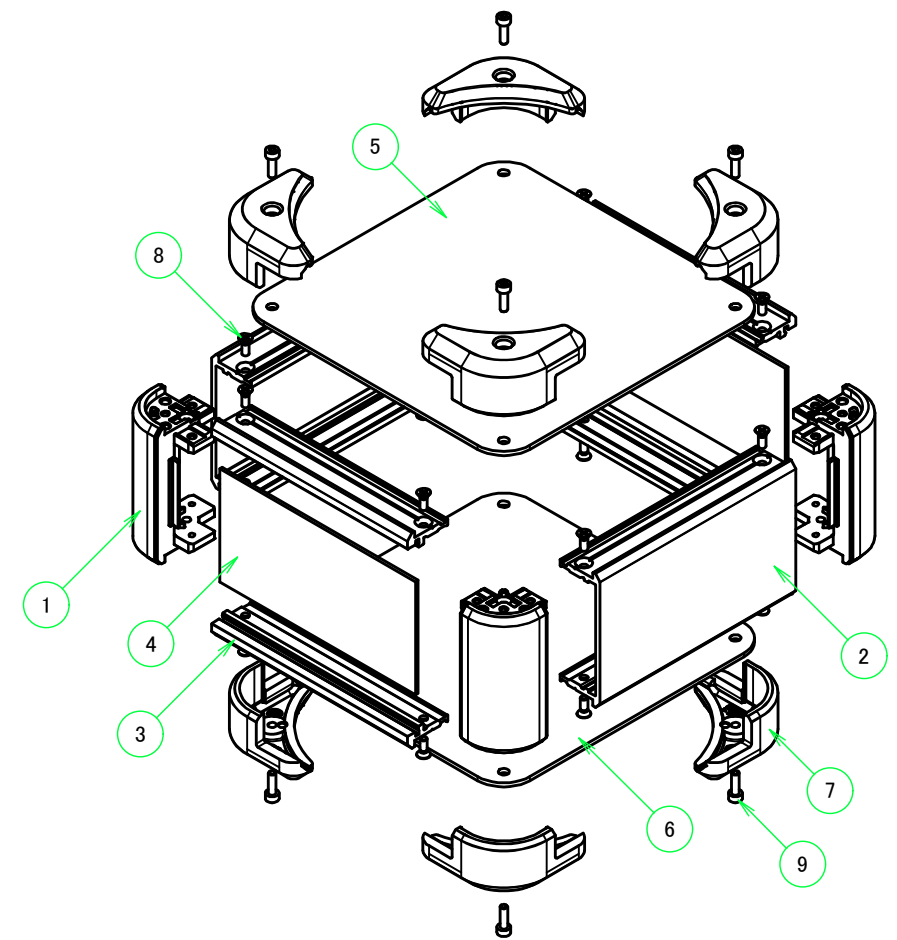

■テクニカルデータ / Technical Data■

締付トルク / Recommended torque

六角穴付ボルトM3x10 / Hexagonal M3-10 : 0.2N・m

皿M3x8 / Flat head M3-8 : 0.3N・m ~ 0.6N・m

構成内容 / Components				
No.	名称 / Part name	数量 / Pcs	材質 / Material	色・表面処理 / Color・Finish
1	コーナーブロック Corner block	4	アルミダイキャスト ADC12 Diecast aluminium ADC12	シルバー, ブラック・塗装 Silver, Black・Painted (Unfinished inside)
2	側板 Frame	2	アルミ押出材 A6063S-T5 Extruded aluminium A6063S-T5	シルバー, ブラック・アルマイト Silver, Black・Anodized
3	フレーム Panel support frame	4	アルミ押出材 A6063S-T5 Extruded aluminium A6063S-T5	シルバー, ブラック・アルマイト Silver, Black・Anodized
4	パネル Panel	2	アルミ板 A1100P Aluminium A1100P	シルバー, ブラック・アルマイト Silver, Black・Anodized
5	カバー Top cover	1	アルミ板 A1100P Aluminium A1100P	シルバー, ブラック・アルマイト Silver, Black・Anodized
6	下カバー Bottom cover	1	アルミ板 A1100P Aluminium A1100P	シルバー, ブラック・アルマイト Silver, Black・Anodized
7	コーナーガード Corner guard	8	TPE (エラストマ) TPE (Elastomer)	ブラック, グレー, ネイビー, レッド Black, Gray, Navy, Red
8	取付ビス (皿M3 x 8) Screw (Flat head M3 - 8)	16	鉄 Steel	ニッケルメッキ Nickel plated
9	取付ビス (六角穴付ボルトM3 x 10) Screw (Hexagonal M3-10)	8	鉄 Steel	三価黒クロメート Black trivalent chromate

色仕様(型番末尾□□) / Color Type(End of product number□□)

記号 / Code	アルミケース / Aluminium enclosure	コーナーガード / Corner guard
S B	シルバー / Silver	ブラック / Black
S G	シルバー / Silver	グレー / Gray
S N	シルバー / Silver	ネイビー / Navy
S R	シルバー / Silver	レッド / Red
B B	ブラック / Black	ブラック / Black
B G	ブラック / Black	グレー / Gray
B N	ブラック / Black	ネイビー / Navy
B B	ブラック / Black	レッド / Red