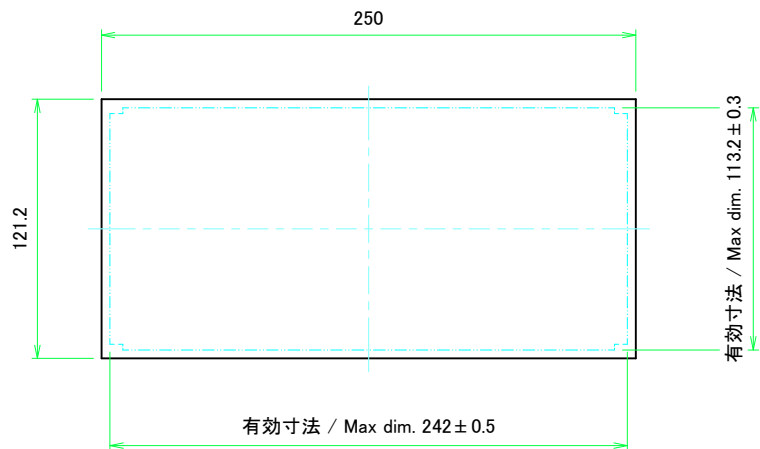

A パネル / A Panel

表面 / Front side