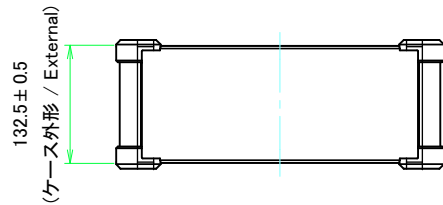

E view

A-A (1:6)

C-C (1:6)

B-B (1:6)

D view

A view

C view

B view

F view

<b>株式会社タカチ電機工業</b> <small>TAKACHI ELECTRONICS ENCLOSURE CO., LTD.</small>			品名/Title コーナーガード付アルミケース ALUMINIUM ENCLOSURE with CORNER GUARD	尺度/Scale 1:6
承認/Approved 中根	検図/Checked 王	製図/Created 常山	型番/Product number AUG133-30-36-□□	
			作成日/Date 2023/03/20	

C 側板 / C Frame

表面 / Front side

裏面 / Back side

D 側板 / D Frame

表面 / Front side

裏面 / Back side

株式会社タカチ電機工業 TAKACHI ELECTRONICS ENCLOSURE CO., LTD.			品名/Title 側板 Frame	尺度/Scale 1:3
承認/Approved 中根	検図/Checked 王	製図/Created 野村	型番/Product number	ページ/Page 3 / 7
H133 - D360			作成日/Date 2023/01/05	