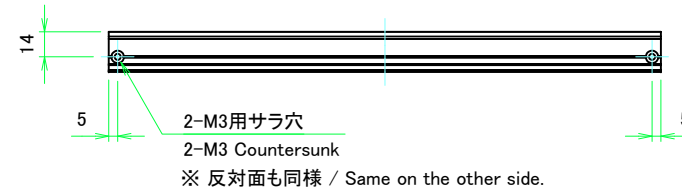

E view

A-A (1:6)

C-C (1:6)

B-B (1:6)

D view

A view

C view

B view

F view

<b>株式会社タカチ電機工業</b> <small>TAKACHI ELECTRONICS ENCLOSURE CO., LTD.</small>			品名/Title コーナーガード付アルミケース ALUMINIUM ENCLOSURE with CORNER GUARD	尺度/Scale 1:6
承認/Approved 中根	検図/Checked 王	製図/Created 常山	型番/Product number AUG133-30-36-□□	
			作成日/Date 2023/03/20	

C 側板 / C Frame

表面 / Front side

裏面 / Back side

D 側板 / D Frame

表面 / Front side

裏面 / Back side

株式会社タカチ電機工業 TAKACHI ELECTRONICS ENCLOSURE CO., LTD.			品名/Title 側板 Frame	尺度/Scale 1:3
承認/Approved 中根	検図/Checked 王	製図/Created 野村	型番/Product number	ページ/Page 3 / 7
H133 - D360			作成日/Date 2023/01/05	