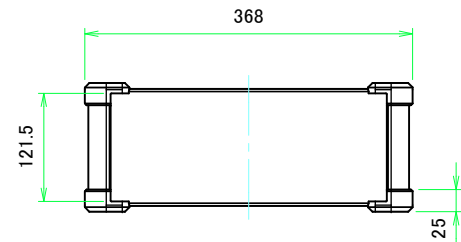

■テクニカルデータ / Technical Data■

締付トルク / Recommended torque

六角穴付ボルトM3x10 / Hexagonal M3-10 : 0.2N・m

皿M3x8 / Flat head M3-8 : 0.3N・m ~ 0.6N・m

構成内容 / Components				
No.	名称 / Part name	数量 / Pcs	材質 / Material	色・表面処理 / Color・Finish
1	コーナーブロック Corner block	4	アルミダイキャスト ADC12 Diecast aluminium ADC12	シルバー, ブラック・塗装 Silver, Black・Painted (Unfinished inside)
2	側板 Frame	2	アルミ押出材 A6063S-T5 Extruded aluminium A6063S-T5	シルバー, ブラック・アルマイト Silver, Black・Anodized
3	フレーム Panel support frame	4	アルミ押出材 A6063S-T5 Extruded aluminium A6063S-T5	シルバー, ブラック・アルマイト Silver, Black・Anodized
4	パネル Panel	2	アルミ板 A1100P Aluminium A1100P	シルバー, ブラック・アルマイト Silver, Black・Anodized
5	カバー Top cover	1	アルミ板 A1100P Aluminium A1100P	シルバー, ブラック・アルマイト Silver, Black・Anodized
6	下カバー Bottom cover	1	アルミ板 A1100P Aluminium A1100P	シルバー, ブラック・アルマイト Silver, Black・Anodized
7	コーナーガード Corner guard	8	TPE (エラストマ) TPE (Elastomer)	ブラック, グレー, ネイビー, レッド Black, Gray, Navy, Red
8	取付ビス (皿M3 x 8) Screw (Flat head M3 - 8)	16	鉄 Steel	ニッケルメッキ Nickel plated
9	取付ビス (六角穴付ボルトM3 x 10) Screw (Hexagonal M3-10)	8	鉄 Steel	三価黒クロメート Black trivalent chromate

E view

A-A (1:6)

C-C (1:6)

B-B (1:6)

D view

A view

C view

B view

F view

<b>株式会社タカチ電機工業</b> <small>TAKACHI ELECTRONICS ENCLOSURE CO., LTD.</small>			品名/Title コーナーガード付アルミケース ALUMINIUM ENCLOSURE with CORNER GUARD	尺度/Scale 1:6
承認/Approved 中根	検図/Checked 王	製図/Created 常山	型番/Product number AUG133-30-36-□□	
			作成日/Date 2023/03/20	

C 側板 / C Frame

表面 / Front side

裏面 / Back side

D 側板 / D Frame

表面 / Front side

裏面 / Back side

株式会社タカチ電機工業 TAKACHI ELECTRONICS ENCLOSURE CO., LTD.			品名/Title 側板 Frame	尺度/Scale 1:3
承認/Approved 中根	検図/Checked 王	製図/Created 野村	型番/Product number	ページ/Page 3 / 7
H133 - D360			作成日/Date 2023/01/05	