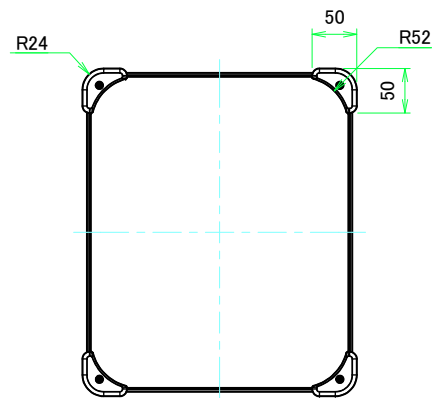

■テクニカルデータ / Technical Data■

締付トルク / Recommended torque

六角穴付ボルトM3x10 / Hexagonal M3-10 : 0.2N・m

皿M3x8 / Flat head M3-8 : 0.3N・m ~ 0.6N・m

構成内容 / Components				
No.	名称 / Part name	数量 / Pcs	材質 / Material	色・表面処理 / Color・Finish
1	コーナーブロック Corner block	4	アルミダイキャスト ADC12 Diecast aluminium ADC12	シルバー, ブラック・塗装 Silver, Black・Painted (Unfinished inside)
2	側板 Frame	2	アルミ押出材 A6063S-T5 Extruded aluminium A6063S-T5	シルバー, ブラック・アルマイト Silver, Black・Anodized
3	フレーム Panel support frame	4	アルミ押出材 A6063S-T5 Extruded aluminium A6063S-T5	シルバー, ブラック・アルマイト Silver, Black・Anodized
4	パネル Panel	2	アルミ板 A1100P Aluminium A1100P	シルバー, ブラック・アルマイト Silver, Black・Anodized
5	カバー Top cover	1	アルミ板 A1100P Aluminium A1100P	シルバー, ブラック・アルマイト Silver, Black・Anodized
6	下カバー Bottom cover	1	アルミ板 A1100P Aluminium A1100P	シルバー, ブラック・アルマイト Silver, Black・Anodized
7	コーナーガード Corner guard	8	TPE (エラストマ) TPE (Elastomer)	ブラック, グレー, ネイビー, レッド Black, Gray, Navy, Red
8	取付ビス (皿M3 x 8) Screw (Flat head M3 - 8)	16	鉄 Steel	ニッケルメッキ Nickel plated
9	取付ビス (六角穴付ボルトM3 x 10) Screw (Hexagonal M3-10)	8	鉄 Steel	三価黒クロメート Black trivalent chromate

E view

A-A (1:6)

C-C (1:6)

B-B (1:6)

D view

A view

C view

B view

F view

<b>株式会社タカチ電機工業</b> <small>TAKACHI ELECTRONICS ENCLOSURE CO., LTD.</small>			品名/Title コーナーガード付アルミケース ALUMINIUM ENCLOSURE with CORNER GUARD	尺度/Scale 1:6
承認/Approved 中根	検図/Checked 王	製図/Created 常山	型番/Product number AUG133-30-36-□□	
			作成日/Date 2023/03/20	

C 側板 / C Frame

表面 / Front side

裏面 / Back side

D 側板 / D Frame

表面 / Front side

裏面 / Back side

株式会社タカチ電機工業 TAKACHI ELECTRONICS ENCLOSURE CO., LTD.			品名/Title 側板 Frame	尺度/Scale 1:3
承認/Approved 中根	検図/Checked 王	製図/Created 野村	型番/Product number	ページ/Page 3 / 7
H133 - D360			作成日/Date 2023/01/05	