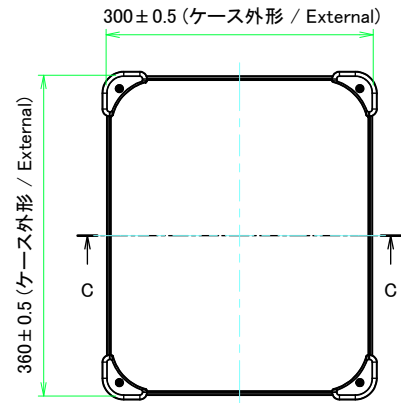

E view

株式会社タカチ電機工業 TAKACHI ELECTRONICS ENCLOSURE CO., LTD.			品名/Title コーナーガード付アルミケース ALUMINIUM ENCLOSURE with CORNER GUARD	尺度/Scale 1:6	
承認/Approved 中根	検図/Checked 王	製図/Created 常山	型番/Product number AUG133-30-36-□□		ページ/Page 2 / 7
			作成日/Date 2023/03/20