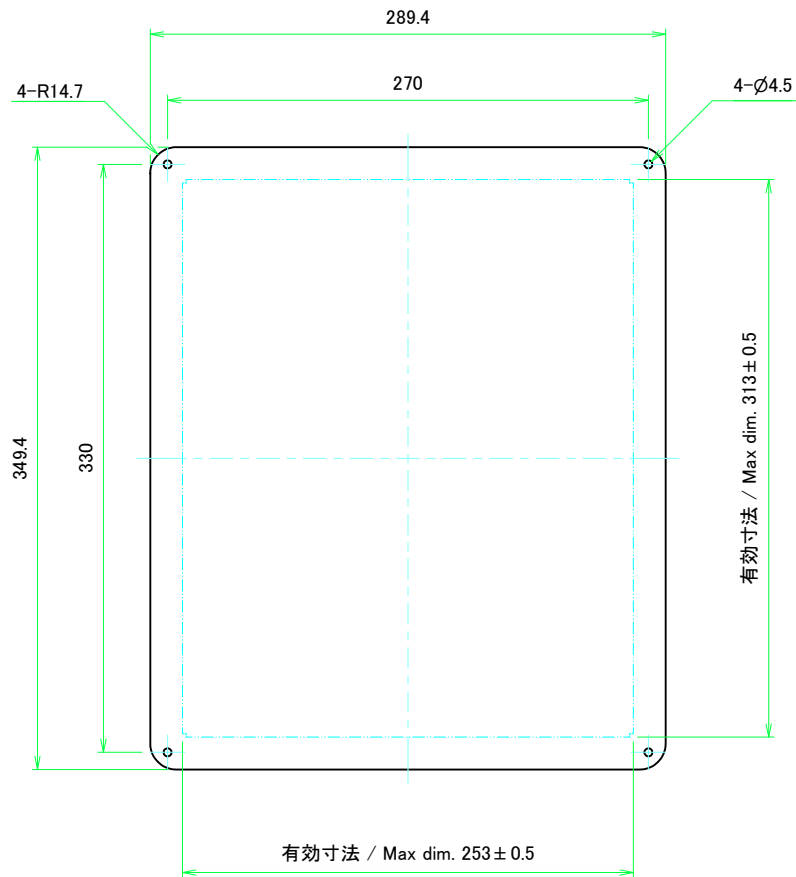

C 側板 / C Frame

表面 / Front side

裏面 / Back side

D 側板 / D Frame

表面 / Front side

裏面 / Back side

株式会社タカチ電機工業 TAKACHI ELECTRONICS ENCLOSURE CO., LTD.			品名/Title 側板 Frame	尺度/Scale 1:3
承認/Approved 中根	検図/Checked 王	製図/Created 野村	型番/Product number	ページ/Page 3 / 7
H133 - D360			作成日/Date 2023/01/05	

A パネル / A Panel

表面 / Front side

裏面 / Back side

B パネル / B Panel

表面 / Front side

裏面 / Back side

<b>TAKACHI</b> 株式会社タカチ電機工業 TAKACHI ELECTRONICS ENCLOSURE CO., LTD.			品名/Title パネル Panel	
承認/Approved 中根	検図/Checked 王	製図/Created 野村	型番/Product number	
H133 - W300			作成日/Date 2023/03/10	尺度/Scale 1:2.5
				ページ/Page 5 / 7

表面 / Front side

裏面 / Back side

<b>株式会社タカチ電機工業</b> TAKACHI ELECTRONICS ENCLOSURE CO., LTD.			品名/Title <b>カバー</b> Top cover	尺度/Scale 1:3
承認/Approved 中根	検図/Checked 王	製図/Created 野村	型番/Product number	
W300 - D360			作成日/Date 2022/11/16	
本図面の著作権は株式会社タカチ電機工業に帰属します。 / Copyright (C) TAKACHI ELECTRONICS ENCLOSURE CO., LTD. All Rights Reserved.				