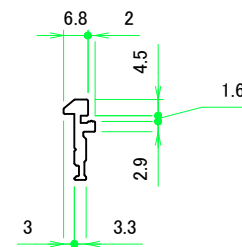

C 側板 / C Frame

表面 / Front side

裏面 / Back side

D 側板 / D Frame

表面 / Front side

裏面 / Back side

株式会社タカチ電機工業 TAKACHI ELECTRONICS ENCLOSURE CO., LTD.			品名/Title 側板 Frame	尺度/Scale 1:3
承認/Approved 中根	検図/Checked 王	製図/Created 野村	型番/Product number	ページ/Page 3 / 7
H133 - D360			作成日/Date 2023/01/05	

表面 / Front side

裏面 / Back side

<b>株式会社タカチ電機工業</b> TAKACHI ELECTRONICS ENCLOSURE CO., LTD.			品名/Title <b>カバー</b> Top cover	尺度/Scale 1:3
承認/Approved 中根	検図/Checked 王	製図/Created 野村	型番/Product number	
W300 - D360			作成日/Date 2022/11/16	
本図面の著作権は株式会社タカチ電機工業に帰属します。 / Copyright (C) TAKACHI ELECTRONICS ENCLOSURE CO., LTD. All Rights Reserved.				