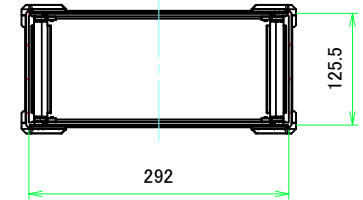

■テクニカルデータ / Technical Data■

締付トルク / Recommended torque

六角穴付ボルトM3x10 / Hexagonal M3-10 : 0.2N・m

皿M3x8 / Flat head M3-8 : 0.3N・m ~ 0.6N・m

構成内容 / Components				
No.	名称 / Part name	数量 / Pcs	材質 / Material	色・表面処理 / Color・Finish
1	コーナーブロック Corner block	4	アルミダイキャスト ADC12 Diecast aluminium ADC12	シルバー, ブラック・塗装 Silver, Black・Painted (Unfinished inside)
2	側板 Frame	2	アルミ押出材 A6063S-T5 Extruded aluminium A6063S-T5	シルバー, ブラック・アルマイト Silver, Black・Anodized
3	フレーム Panel support frame	4	アルミ押出材 A6063S-T5 Extruded aluminium A6063S-T5	シルバー, ブラック・アルマイト Silver, Black・Anodized
4	パネル Panel	2	アルミ板 A1100P Aluminium A1100P	シルバー, ブラック・アルマイト Silver, Black・Anodized
5	カバー Top cover	1	アルミ板 A1100P Aluminium A1100P	シルバー, ブラック・アルマイト Silver, Black・Anodized
6	下カバー Bottom cover	1	アルミ板 A1100P Aluminium A1100P	シルバー, ブラック・アルマイト Silver, Black・Anodized
7	コーナーガード Corner guard	8	TPE (エラストマ) TPE (Elastomer)	ブラック, グレー, ネイビー, レッド Black, Gray, Navy, Red
8	取付ビス (皿M3 x 8) Screw (Flat head M3 - 8)	16	鉄 Steel	ニッケルメッキ Nickel plated
9	取付ビス (六角穴付ボルトM3 x 10) Screw (Hexagonal M3-10)	8	鉄 Steel	三価黒クロメート Black trivalent chromate

<b>TAKACHI</b> 株式会社タカチ電機工業 TAKACHI ELECTRONICS ENCLOSURE CO., LTD.			品名/Title コーナーガード付アルミケース ALUMINIUM ENCLOSURE with CORNER GUARD	尺度/Scale ページ/Page
承認/Approved 中根	検図/Checked 王	製図/Created 常山	型番/Product number AUG133-30-36-□□	
			作成日/Date 2022/12/07	1 / 7

E view

A-A (1:6)

C-C (1:6)

B-B (1:6)

D view

A view

C view

B view

F view

<b>株式会社タカチ電機工業</b> <small>TAKACHI ELECTRONICS ENCLOSURE CO., LTD.</small>			品名/Title コーナーガード付アルミケース ALUMINIUM ENCLOSURE with CORNER GUARD	尺度/Scale 1:6
承認/Approved 中根	検図/Checked 王	製図/Created 常山	型番/Product number AUG133-30-36-□□	
			作成日/Date 2023/03/20	