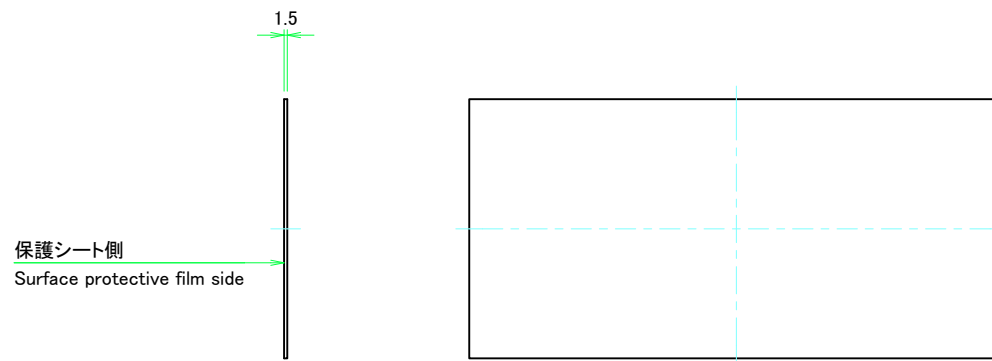

裏面 / Back side