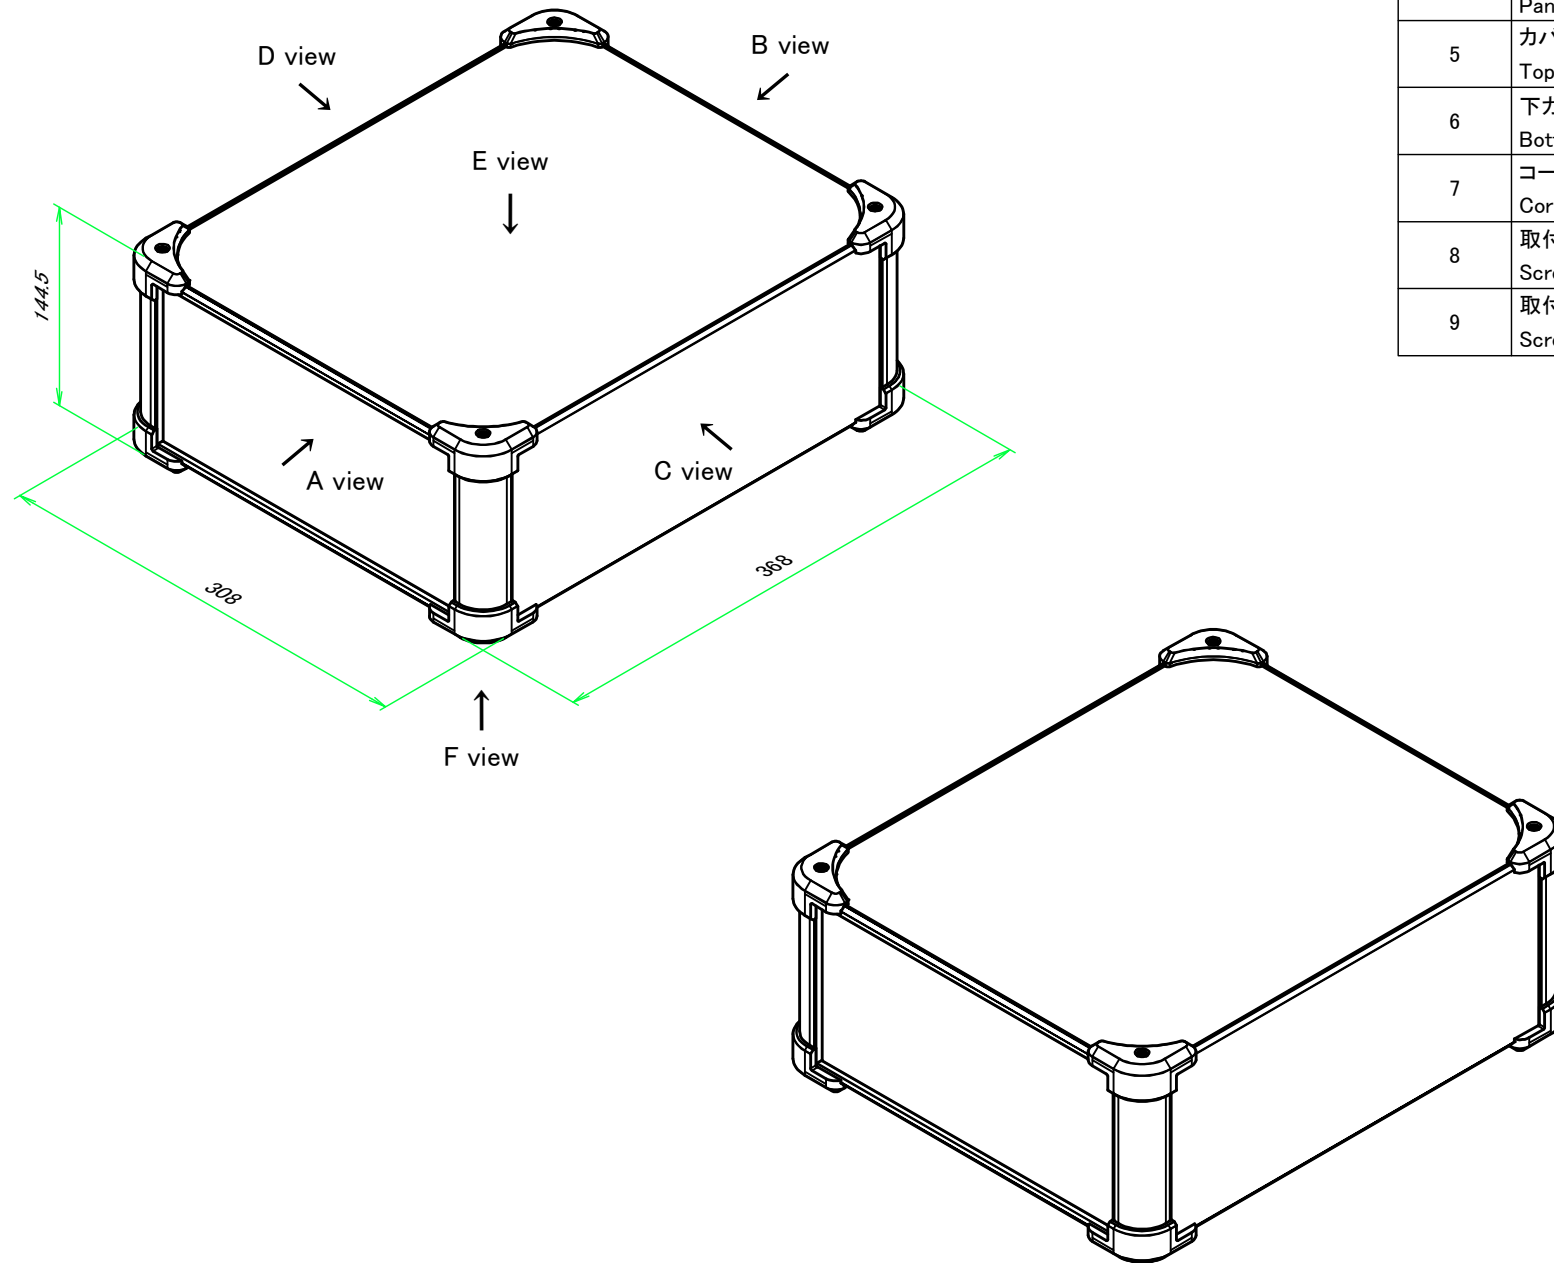

■テクニカルデータ / Technical Data■

締付トルク / Recommended torque

六角穴付ボルトM3x10 / Hexagonal M3-10 : 0.2N・m

皿M3x8 / Flat head M3-8 : 0.3N・m ~ 0.6N・m

構成内容 / Components				
No.	名称 / Part name	数量 / Pcs	材質 / Material	色・表面処理 / Color・Finish
1	コーナーブロック Corner block	4	アルミダイキャスト ADC12 Diecast aluminium ADC12	シルバー, ブラック・塗装 Silver, Black・Painted (Unfinished inside)
2	側板 Frame	2	アルミ押出材 A6063S-T5 Extruded aluminium A6063S-T5	シルバー, ブラック・アルマイト Silver, Black・Anodized
3	フレーム Panel support frame	4	アルミ押出材 A6063S-T5 Extruded aluminium A6063S-T5	シルバー, ブラック・アルマイト Silver, Black・Anodized
4	パネル Panel	2	アルミ板 A1100P Aluminium A1100P	シルバー, ブラック・アルマイト Silver, Black・Anodized
5	カバー Top cover	1	アルミ板 A1100P Aluminium A1100P	シルバー, ブラック・アルマイト Silver, Black・Anodized
6	下カバー Bottom cover	1	アルミ板 A1100P Aluminium A1100P	シルバー, ブラック・アルマイト Silver, Black・Anodized
7	コーナーガード Corner guard	8	TPE (エラストマ) TPE (Elastomer)	ブラック, グレー, ネイビー, レッド Black, Gray, Navy, Red
8	取付ビス (皿M3 x 8) Screw (Flat head M3 - 8)	16	鉄 Steel	ニッケルメッキ Nickel plated
9	取付ビス (六角穴付ボルトM3 x 10) Screw (Hexagonal M3-10)	8	鉄 Steel	三価黒クロメート Black trivalent chromate

色仕様(型番末尾□□) / Color Type(End of product number□□)

記号 / Code	アルミケース / Aluminium enclosure	コーナーガード / Corner guard
S B	シルバー / Silver	ブラック / Black
S G	シルバー / Silver	グレー / Gray
S N	シルバー / Silver	ネイビー / Navy
S R	シルバー / Silver	レッド / Red
B B	ブラック / Black	ブラック / Black
B G	ブラック / Black	グレー / Gray
B N	ブラック / Black	ネイビー / Navy
B B	ブラック / Black	レッド / Red