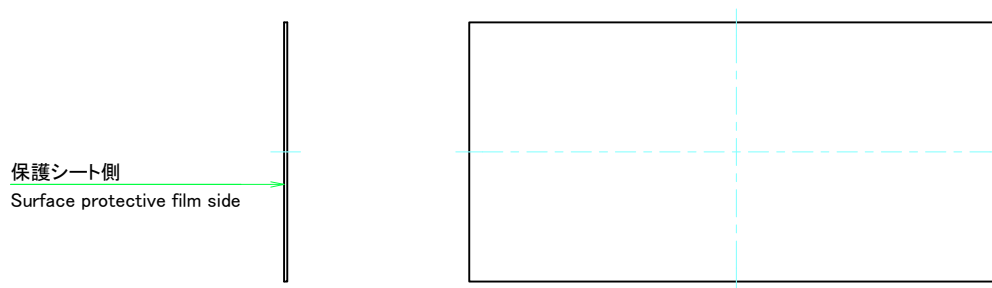

A パネル / A Panel

表面 / Front side

裏面 / Back side

B パネル / B Panel

表面 / Front side

裏面 / Back side

<b>TAKACHI</b> 株式会社タカチ電機工業 TAKACHI ELECTRONICS ENCLOSURE CO., LTD.			品名/Title パネル Panel	
承認/Approved 中根	検図/Checked 王	製図/Created 野村	型番/Product number	
H133 - W300			作成日/Date 2023/03/10	尺度/Scale 1:2.5
				ページ/Page 5 / 7