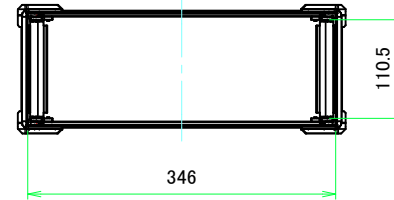

■テクニカルデータ / Technical Data■

締付トルク / Recommended torque

六角穴付ボルトM3x10 / Hexagonal M3-10 : 0.2N・m

皿M3x8 / Flat head M3-8 : 0.3N・m ~ 0.6N・m

構成内容 / Components				
No.	名称 / Part name	数量 / Pcs	材質 / Material	色・表面処理 / Color・Finish
1	コーナーブロック Corner block	4	アルミダイキャスト ADC12 Diecast aluminium ADC12	シルバー, ブラック・塗装 Silver, Black・Painted (Unfinished inside)
2	側板 Frame	2	アルミ押出材 A6063S-T5 Extruded aluminium A6063S-T5	シルバー, ブラック・アルマイト Silver, Black・Anodized
3	フレーム Panel support frame	4	アルミ押出材 A6063S-T5 Extruded aluminium A6063S-T5	シルバー, ブラック・アルマイト Silver, Black・Anodized
4	パネル Panel	2	アルミ板 A1100P Aluminium A1100P	シルバー, ブラック・アルマイト Silver, Black・Anodized
5	カバー Top cover	1	アルミ板 A1100P Aluminium A1100P	シルバー, ブラック・アルマイト Silver, Black・Anodized
6	下カバー Bottom cover	1	アルミ板 A1100P Aluminium A1100P	シルバー, ブラック・アルマイト Silver, Black・Anodized
7	コーナーガード Corner guard	8	TPE (エラストマ) TPE (Elastomer)	ブラック, グレー, ネイビー, レッド Black, Gray, Navy, Red
8	取付ビス (皿M3 x 8) Screw (Flat head M3 - 8)	16	鉄 Steel	ニッケルメッキ Nickel plated
9	取付ビス (六角穴付ボルトM3 x 10) Screw (Hexagonal M3-10)	8	鉄 Steel	三価黒クロメート Black trivalent chromate

色仕様(型番末尾□□) / Color Type(End of product number□□)

記号 / Code	アルミケース / Aluminium enclosure	コーナーガード / Corner guard
S B	シルバー / Silver	ブラック / Black
S G	シルバー / Silver	グレー / Gray
S N	シルバー / Silver	ネイビー / Navy
S R	シルバー / Silver	レッド / Red
B B	ブラック / Black	ブラック / Black
B G	ブラック / Black	グレー / Gray
B N	ブラック / Black	ネイビー / Navy
B B	ブラック / Black	レッド / Red

<b>TAKACHI</b> 株式会社タカチ電機工業 TAKACHI ELECTRONICS ENCLOSURE CO., LTD.			品名/Title コーナーガード付アルミケース ALUMINIUM ENCLOSURE with CORNER GUARD	尺度/Scale ページ/Page
承認/Approved 中根	検図/Checked 王	製図/Created 常山	型番/Product number AUG133-30-36-□□	
			作成日/Date 2022/12/07	1 / 7

E view

A-A (1:6)

C-C (1:6)

B-B (1:6)

D view

A view

C view

B view