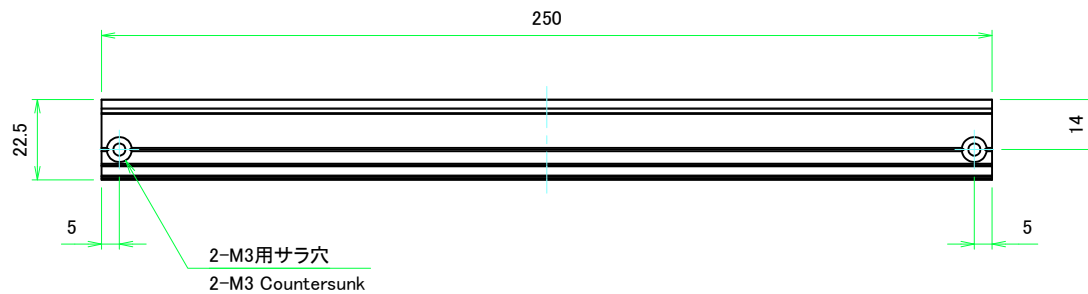

C 側板 / C Frame

表面 / Front side

裏面 / Back side

D 側板 / D Frame

表面 / Front side

裏面 / Back side

株式会社タカチ電機工業 TAKACHI ELECTRONICS ENCLOSURE CO., LTD.			品名/Title 側板 Frame	尺度/Scale 1:3
承認/Approved 中根	検図/Checked 王	製図/Created 野村	型番/Product number	ページ/Page 3 / 7
H133 - D360			作成日/Date 2023/01/05	