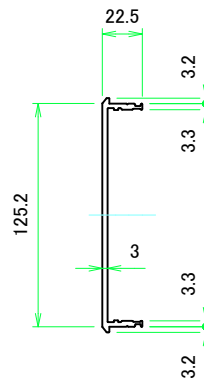

■テクニカルデータ / Technical Data■

締付トルク / Recommended torque

六角穴付ボルトM3x10 / Hexagonal M3-10 : 0.2N・m

皿M3x8 / Flat head M3-8 : 0.3N・m ~ 0.6N・m

構成内容 / Components				
No.	名称 / Part name	数量 / Pcs	材質 / Material	色・表面処理 / Color・Finish
1	コーナーブロック Corner block	4	アルミダイキャスト ADC12 Diecast aluminium ADC12	シルバー, ブラック・塗装 Silver, Black・Painted (Unfinished inside)
2	側板 Frame	2	アルミ押出材 A6063S-T5 Extruded aluminium A6063S-T5	シルバー, ブラック・アルマイト Silver, Black・Anodized
3	フレーム Panel support frame	4	アルミ押出材 A6063S-T5 Extruded aluminium A6063S-T5	シルバー, ブラック・アルマイト Silver, Black・Anodized
4	パネル Panel	2	アルミ板 A1100P Aluminium A1100P	シルバー, ブラック・アルマイト Silver, Black・Anodized
5	カバー Top cover	1	アルミ板 A1100P Aluminium A1100P	シルバー, ブラック・アルマイト Silver, Black・Anodized
6	下カバー Bottom cover	1	アルミ板 A1100P Aluminium A1100P	シルバー, ブラック・アルマイト Silver, Black・Anodized
7	コーナーガード Corner guard	8	TPE (エラストマ) TPE (Elastomer)	ブラック, グレー, ネイビー, レッド Black, Gray, Navy, Red
8	取付ビス (皿M3 x 8) Screw (Flat head M3 - 8)	16	鉄 Steel	ニッケルメッキ Nickel plated
9	取付ビス (六角穴付ボルトM3 x 10) Screw (Hexagonal M3-10)	8	鉄 Steel	三価黒クロメート Black trivalent chromate

F view

<b>株式会社タカチ電機工業</b> <small>TAKACHI ELECTRONICS ENCLOSURE CO., LTD.</small>			品名/Title コーナーガード付アルミケース ALUMINIUM ENCLOSURE with CORNER GUARD	尺度/Scale 1:6
承認/Approved 中根	検図/Checked 王	製図/Created 常山	型番/Product number AUG133-30-36-□□	
			作成日/Date 2023/03/20	

C 側板 / C Frame

表面 / Front side

裏面 / Back side

D 側板 / D Frame

表面 / Front side

裏面 / Back side

株式会社タカチ電機工業 TAKACHI ELECTRONICS ENCLOSURE CO., LTD.			品名/Title 側板 Frame	尺度/Scale 1:3
承認/Approved 中根	検図/Checked 王	製図/Created 野村	型番/Product number	ページ/Page 3 / 7
H133 - D360			作成日/Date 2023/01/05	

表面 / Front side

裏面 / Back side

<b>株式会社タカチ電機工業</b> TAKACHI ELECTRONICS ENCLOSURE CO., LTD.			品名/Title <b>カバー</b> Top cover	尺度/Scale 1:3
承認/Approved 中根	検図/Checked 王	製図/Created 野村	型番/Product number	
W300 - D360			作成日/Date 2022/11/16	
本図面の著作権は株式会社タカチ電機工業に帰属します。 / Copyright (C) TAKACHI ELECTRONICS ENCLOSURE CO., LTD. All Rights Reserved.				