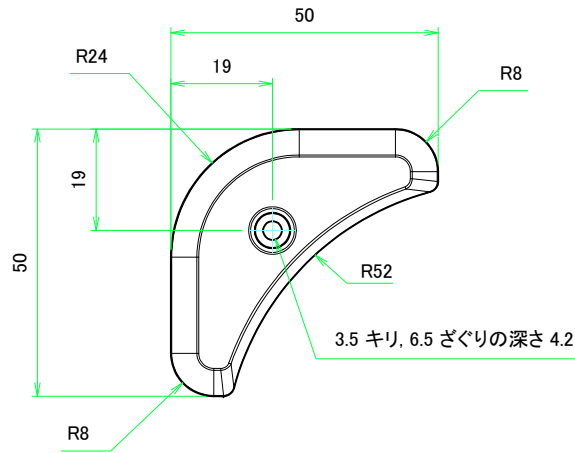

構成内容 / Components				
No.	名称 / Part name	数量 / Pcs	材質 / Material	色・表面処理 / Color・Finish
1	コーナーガード Corner guard	8	TPE(エラストマ) TPE (Elastomer)	ブラック・グレー・ネイビー・レッド Black・Gray・Navy・Red
2	取付ビス(六角穴付ボルトM3 x 10) Screw(Hexagon socket head M3 - 10)	8	鉄 Steel	三価黒クロメート Black trivalent chromate

色仕様(型番末尾口) / Color Type (End of product number口)		<b>TAKACHI</b> 株式会社タカチ電機工業 TAKACHI ELECTRONICS ENCLOSURE CO., LTD.			品名/Title コーナーガード Corner guard	 尺度/Scale 1:1
記号 / Code	カラータイプ / Color type	承認/Approved	検図/Checked	製図/Created	型番/Product number AUCG-1□	
B	ブラック / Black	中根	常山	王	作成日/Date	1 / 1
G	グレー / Gray				2022/06/14	
N	ネイビー / Navy					
R	レッド / Red					