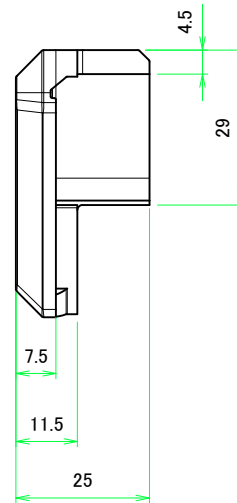

構成内容 / Components				
No.	名称 / Part name	数量 / Pcs	材質 / Material	色・表面処理 / Color・Finish
1	コーナーガード Corner guard	8	TPE(エラストマ) TPE (Elastomer)	ブラック・グレー・ネイビー・レッド Black・Gray・Navy・Red
2	取付ビス(六角穴付ボルトM3 x 10) Screw(Hexagon socket head M3 - 10)	8	鉄 Steel	三価黒クロメート Black trivalent chromate

色仕様(型番末尾口) / Color Type (End of product number口)		<b>TAKACHI</b> 株式会社タカチ電機工業 TAKACHI ELECTRONICS ENCLOSURE CO., LTD.			品名/Title コーナーガード Corner guard	 尺度/Scale 1:1
記号 / Code	カラータイプ / Color type	承認/Approved	検図/Checked	製図/Created	型番/Product number AUCG-1□	
B	ブラック / Black	中根	常山	王	作成日/Date	1 / 1
G	グレー / Gray				2022/06/14	
N	ネイビー / Navy					
R	レッド / Red					