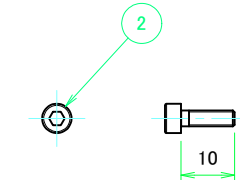

構成内容 / Components				
No.	名称 / Part name	数量 / Pcs	材質 / Material	色・表面処理 / Color・Finish
1	コーナーガード Corner guard	8	TPE(エラストマ) TPE (Elastomer)	ブラック・グレー・ネイビー・レッド Black・Gray・Navy・Red
2	取付ビス(六角穴付ボルトM3 x 10) Screw(Hexagon socket head M3 - 10)	8	鉄 Steel	三価黒クロメート Black trivalent chromate

色仕様(型番末尾口) / Color Type (End of product number口)		<b>TAKACHI</b> 株式会社タカチ電機工業 TAKACHI ELECTRONICS ENCLOSURE CO., LTD.			品名/Title コーナーガード Corner guard	 尺度/Scale 1:1
記号 / Code	カラータイプ / Color type	承認/Approved	検図/Checked	製図/Created	型番/Product number AUCG-1□	
B	ブラック / Black	中根	常山	王	作成日/Date	1 / 1
G	グレー / Gray				2022/06/14	
N	ネイビー / Navy					
R	レッド / Red					