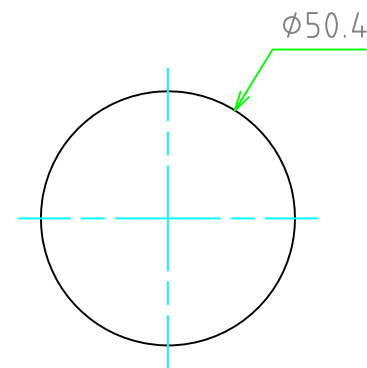

構成内容 / Components

No.	名称 / Part name	数量 / Pcs	材質 / Material	色・表面処理 / Color・Finish
1	キャップ / Cap	1	真ちゅう / Brass	ニッケルメッキ / Nickel plated
2	ゴムブッシュ / Sealing insert	1	TPE	ブラック / Black
3	コネクタ本体 / Connector	1	真ちゅう / Brass	ニッケルメッキ / Nickel plated
4	O-リング / O-ring	1	NBR	ブラック / Black
5	ナット / Lock nut	1	真ちゅう / Brass	ニッケルメッキ / Nickel plated

取付穴寸法 / Mounting hole dimensions

テクニカルデータ / Technical data	
保護等級 / Protection class	IP68 10m/30min
温度範囲 / Temperature resistance	-40℃ ~ +100℃
適合ケーブル径 / Cable range	φ33.0 ~ φ37.0
取付穴径 / Mounting hole	φ50.4