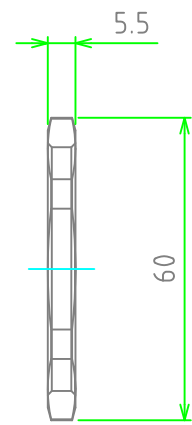

構成内容 / Components

No.	名称 / Part name	数量 / Pcs	材質 / Material	色・表面処理 / Color・Finish
1	キャップ / Cap	1	真ちゅう / Brass	ニッケルメッキ / Nickel plated
2	ゴムブッシュ / Sealing insert	1	TPE	ブラック / Black
3	コネクタ本体 / Connector	1	真ちゅう / Brass	ニッケルメッキ / Nickel plated
4	O-リング / O-ring	1	NBR	ブラック / Black
5	ナット / Lock nut	1	真ちゅう / Brass	ニッケルメッキ / Nickel plated

取付穴寸法 / Mounting hole dimensions

テクニカルデータ / Technical data	
保護等級 / Protection class	IP68 10m/30min
温度範囲 / Temperature resistance	-40℃ ~ +100℃
適合ケーブル径 / Cable range	φ33.0 ~ φ37.0
取付穴径 / Mounting hole	φ50.4

<b>株式会社タカチ電機工業</b> <small>TAKACHI ELECTRONICS ENCLOSURE Co., LTD.</small>			<b>品名 / Title</b> 高防水型メタルケーブルグランド METAL CABLE GLAND	尺度 / Scale 1:15
<b>承認 / Approved</b> 中根	<b>検図 / Checked</b> 大江	<b>製図 / Created</b> 横田	<b>型番 / Product number</b> AGM50-37 <b>作成日 / Date</b> 2020/01/28	