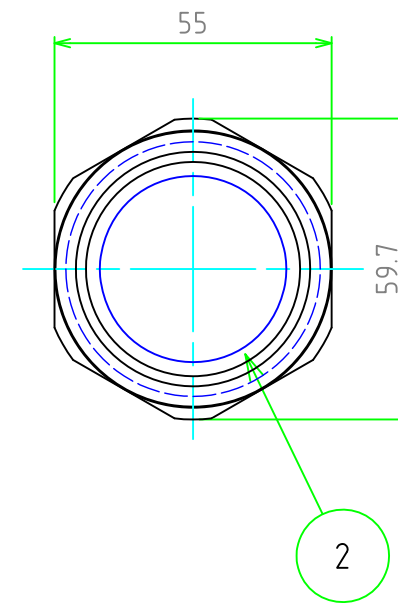

構成内容 / Components

No.	名称 / Part name	数量 / Pcs	材質 / Material	色・表面処理 / Color・Finish
1	キャップ / Cap	1	真ちゅう / Brass	ニッケルメッキ / Nickel plated
2	ゴムブッシュ / Sealing insert	1	TPE	ブラック / Black
3	コネクタ本体 / Connector	1	真ちゅう / Brass	ニッケルメッキ / Nickel plated
4	O-リング / O-ring	1	NBR	ブラック / Black
5	ナット / Lock nut	1	真ちゅう / Brass	ニッケルメッキ / Nickel plated

取付穴寸法 / Mounting hole dimensions

テクニカルデータ / Technical data	
保護等級 / Protection class	IP68 10m/30min
温度範囲 / Temperature resistance	-40℃ ~ +100℃
適合ケーブル径 / Cable range	φ33.0 ~ φ37.0
取付穴径 / Mounting hole	φ50.4

<b>株式会社タカチ電機工業</b> <small>TAKACHI ELECTRONICS ENCLOSURE Co., LTD.</small>			<b>品名 / Title</b> 高防水型メタルケーブルグランド METAL CABLE GLAND	尺度 / Scale 1:15
<b>承認 / Approved</b> 中根	<b>検図 / Checked</b> 大江	<b>製図 / Created</b> 横田	<b>型番 / Product number</b> AGM50-37 <b>作成日 / Date</b> 2020/01/28	