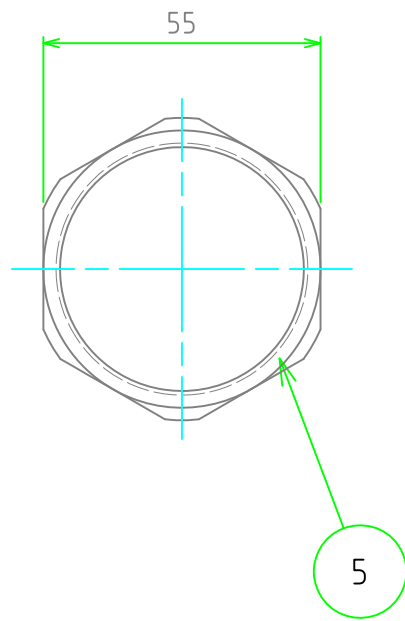

構成内容 / Components

No.	名称 / Part name	数量 / Pcs	材質 / Material	色・表面処理 / Color・Finish
1	キャップ / Cap	1	真ちゅう / Brass	ニッケルメッキ / Nickel plated
2	ゴムブッシュ / Sealing insert	1	TPE	ブラック / Black
3	コネクタ本体 / Connector	1	真ちゅう / Brass	ニッケルメッキ / Nickel plated
4	O-リング / O-ring	1	NBR	ブラック / Black
5	ナット / Lock nut	1	真ちゅう / Brass	ニッケルメッキ / Nickel plated

取付穴寸法 / Mounting hole dimensions

テクニカルデータ / Technical data	
保護等級 / Protection class	IP68 10m/30min
温度範囲 / Temperature resistance	-40℃ ~ +100℃
適合ケーブル径 / Cable range	φ33.0 ~ φ37.0
取付穴径 / Mounting hole	φ50.4

<b>株式会社タカチ電機工業</b> <small>TAKACHI ELECTRONICS ENCLOSURE Co., LTD.</small>			<b>品名 / Title</b> 高防水型メタルケーブルグランド METAL CABLE GLAND	尺度 / Scale 1:15
<b>承認 / Approved</b> 中根	<b>検図 / Checked</b> 大江	<b>製図 / Created</b> 横田	<b>型番 / Product number</b> AGM50-37 <b>作成日 / Date</b> 2020/01/28	