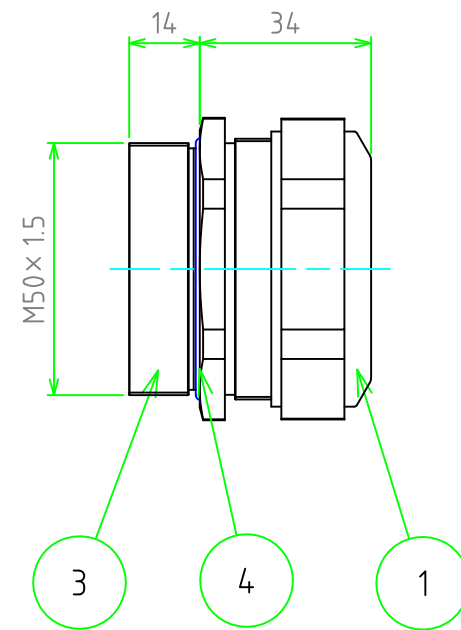

構成内容 / Components

No.	名称 / Part name	数量 / Pcs	材質 / Material	色・表面処理 / Color・Finish
1	キャップ / Cap	1	真ちゅう / Brass	ニッケルメッキ / Nickel plated
2	ゴムブッシュ / Sealing insert	1	TPE	ブラック / Black
3	コネクタ本体 / Connector	1	真ちゅう / Brass	ニッケルメッキ / Nickel plated
4	O-リング / O-ring	1	NBR	ブラック / Black
5	ナット / Lock nut	1	真ちゅう / Brass	ニッケルメッキ / Nickel plated

取付穴寸法 / Mounting hole dimensions

テクニカルデータ / Technical data	
保護等級 / Protection class	IP68 10m/30min
温度範囲 / Temperature resistance	-40℃ ~ +100℃
適合ケーブル径 / Cable range	φ33.0 ~ φ37.0
取付穴径 / Mounting hole	φ50.4

<b>株式会社タカチ電機工業</b> <small>TAKACHI ELECTRONICS ENCLOSURE Co., LTD.</small>			<b>品名 / Title</b> 高防水型メタルケーブルグランド METAL CABLE GLAND	尺度 / Scale 1:15
<b>承認 / Approved</b> 中根	<b>検図 / Checked</b> 大江	<b>製図 / Created</b> 横田	<b>型番 / Product number</b> AGM50-37 <b>作成日 / Date</b> 2020/01/28	