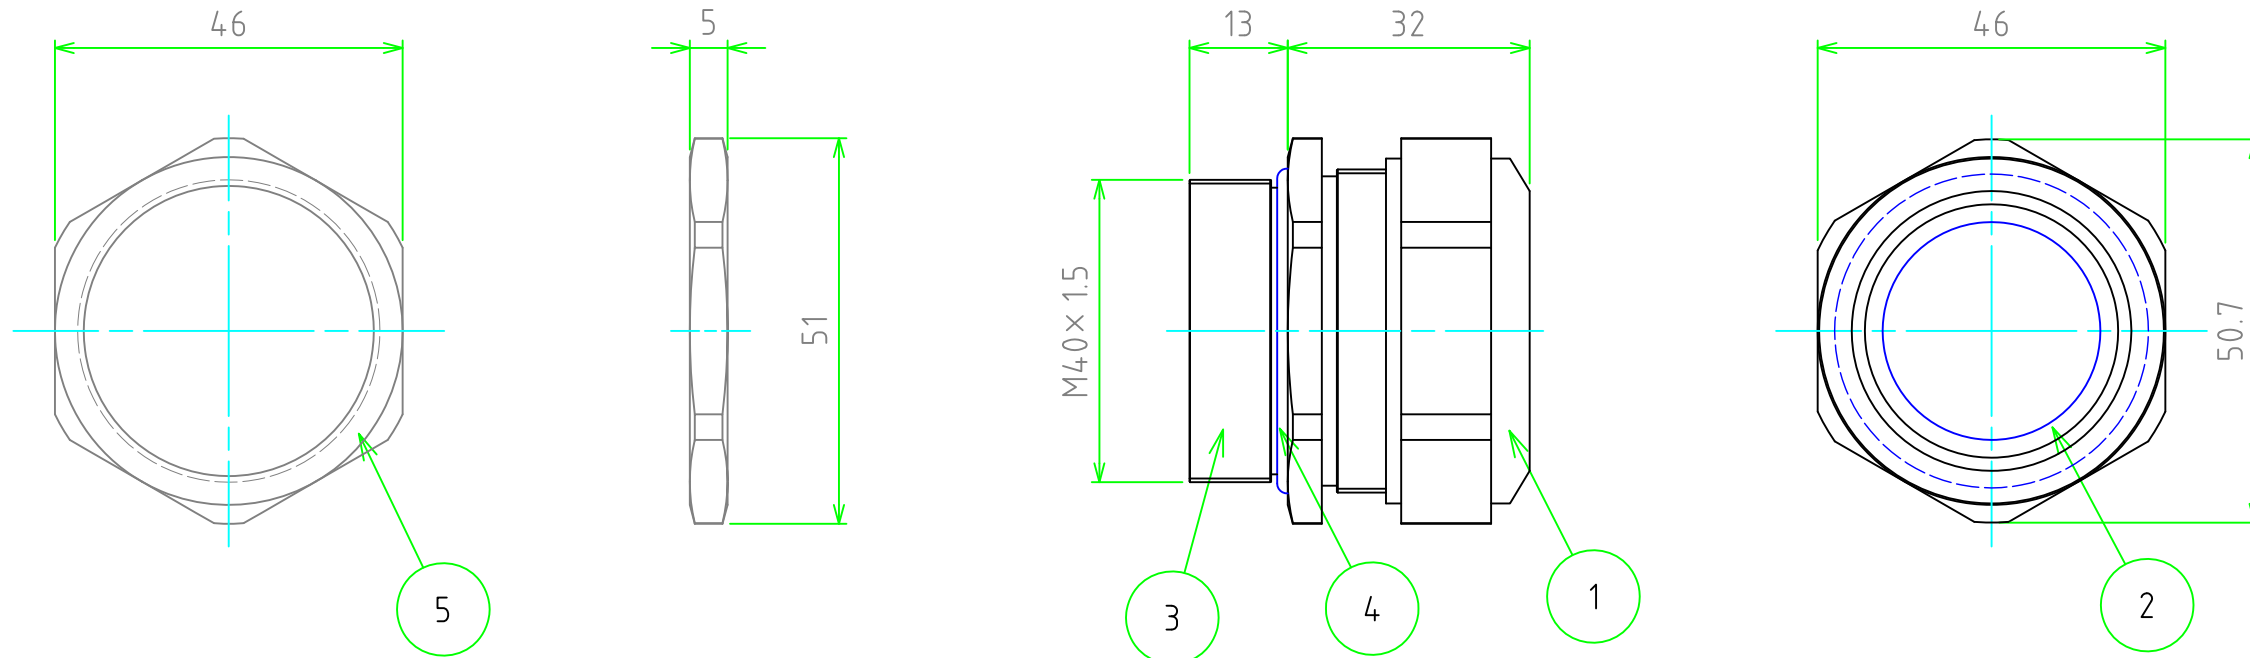

構成内容 / Components

No.	名称 / Part name	数量 / Pcs	材質 / Material	色・表面処理 / Color・Finish
1	キャップ / Cap	1	真ちゅう / Brass	ニッケルメッキ / Nickel plated
2	ゴムブッシュ / Sealing insert	1	TPE	ブラック / Black
3	コネクタ本体 / Connector	1	真ちゅう / Brass	ニッケルメッキ / Nickel plated
4	O-リング / O-ring	1	NBR	ブラック / Black
5	ナット / Lock nut	1	真ちゅう / Brass	ニッケルメッキ / Nickel plated

テクニカルデータ / Technical data	
保護等級 / Protection class	IP68 10m/30min
温度範囲 / Temperature resistance	-40℃ ~ +100℃
適合ケーブル径 / Cable range	φ24.0 ~ φ28.5
取付穴径 / Mounting hole	φ40.3

取付穴寸法 / Mounting hole dimensions