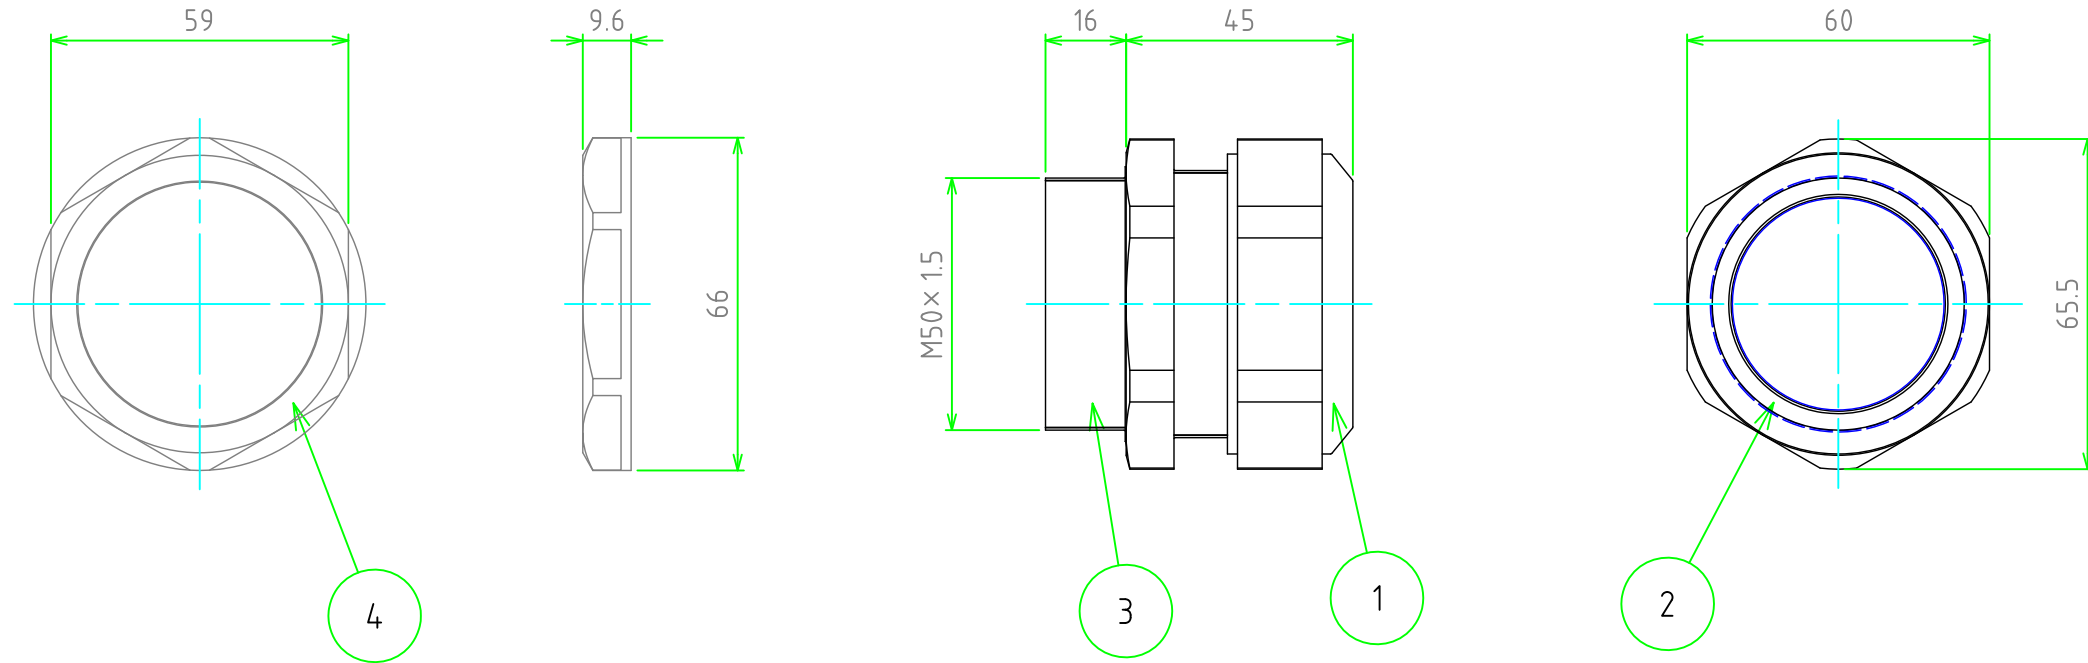

No.	名称 / Part name	数量 / Pcs	材質 / Material	色・表面処理 / Color・Finish
1	キャップ / Cap	1	PA6GF	ライトグレー, ブラック / Ligth gray, Black
2	ゴムブッシュ / Sealing insert	1	TPE	ブラック / Black
3	コネクタ本体 / Connector	1	PA6GF	ライトグレー, ブラック / Ligth gray, Black
4	ナット / Lock nut	1	PA6	ライトグレー, ブラック / Ligth gray, Black

色仕様(型番末尾口) / Color type (End of product number口)

記号 / Code	本体カラー / Body color
S	ライトグレー / Light gray
B	ブラック / Black

取付穴寸法 / Mounting hole dimensions

テクニカルデータ / Technical data	
保護等級 / Protection class	IP68 10m/30min
温度範囲 / Temperature resistance	-20℃ ~ +100℃
適合ケーブル径 / Cable range	φ 37.0 ~ φ 42.0
取付穴径 / Mounting hole	φ 50.4

TAKACHI 株式会社タカチ電機工業 <small>TAKACHI ELECTRONICS ENCLOSURE Co., LTD.</small>			品名/Title 高防水型 Mネジケーブルグランド HIGH WATER PROTECTION CABLE GLAND	 尺度/Scale 1:1.5
承認/Approved 中根	検図/Checked 大江	製図/Created 横田	型番/Product number AG50-42口 作成日/Date 2020/01/27	