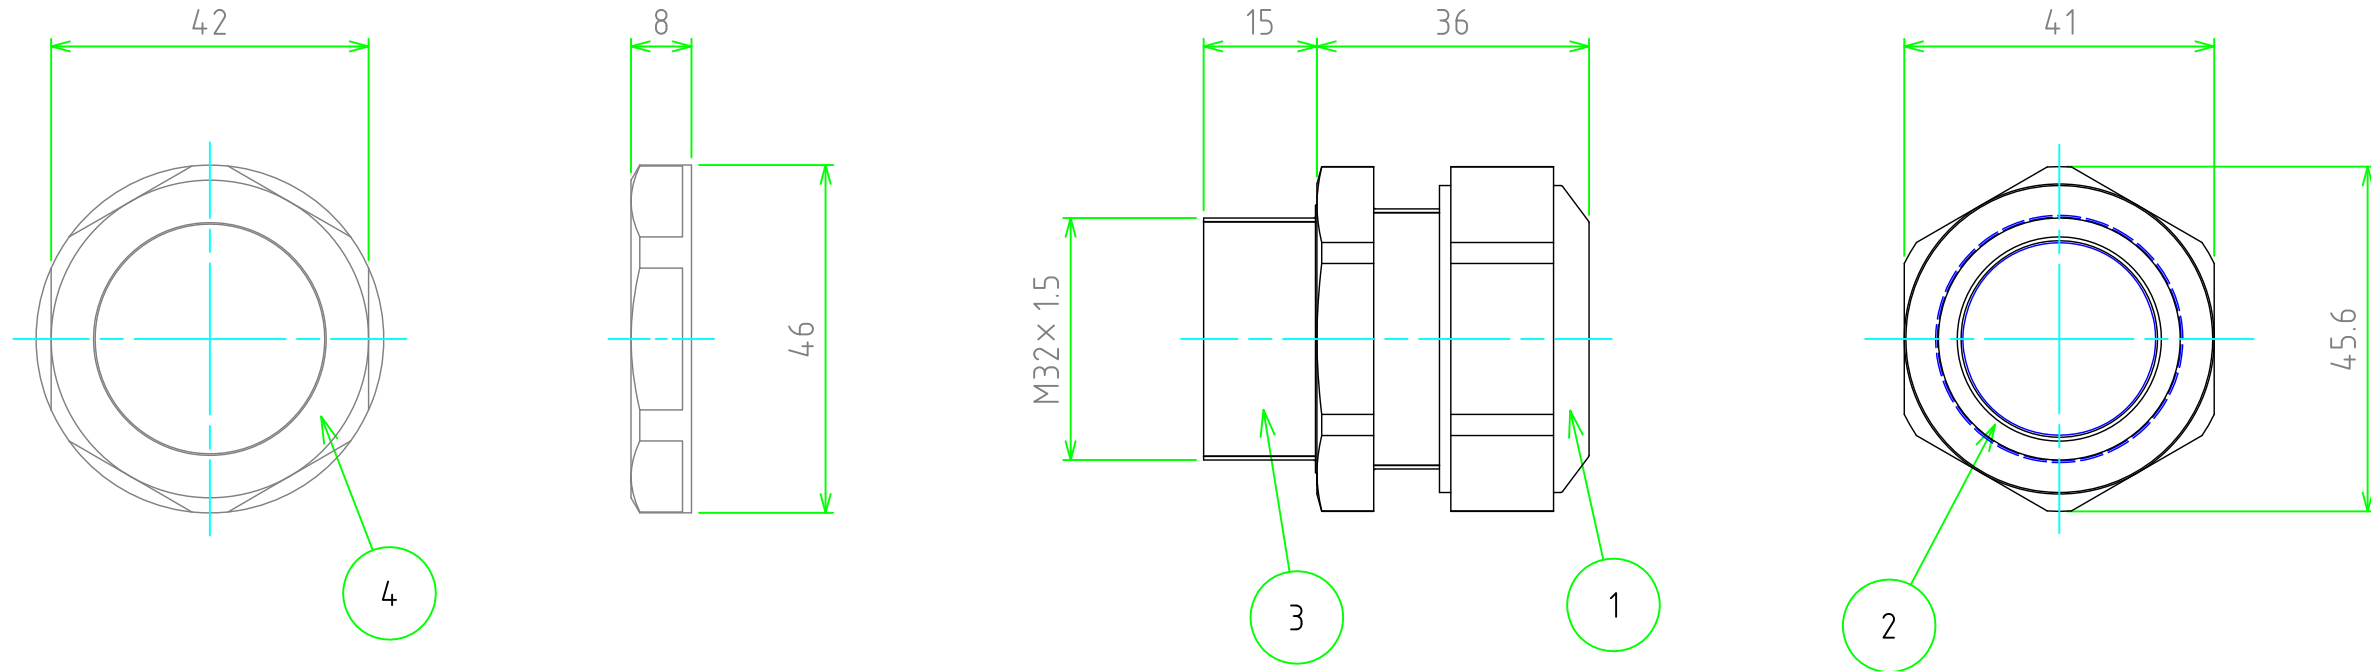

No.	名称 / Part name	数量 / Pcs	材質 / Material	色・表面処理 / Color・Finish
1	キャップ / Cap	1	PA6GF	ライトグレー, ブラック / Ligth gray, Black
2	ゴムブッシュ / Sealing insert	1	TPE	ブラック / Black
3	コネクタ本体 / Connector	1	PA6GF	ライトグレー, ブラック / Ligth gray, Black
4	ナット / Lock nut	1	PA6	ライトグレー, ブラック / Ligth gray, Black

色仕様(型番末尾口) / Color type (End of product number□)

記号 / Code	本体カラー / Body color
S	ライトグレー / Light gray
B	ブラック / Black

テクニカルデータ / Technical data	
保護等級 / Protection class	IP68 10m/30min
温度範囲 / Temperature resistance	-20℃ ~ +100℃
適合ケーブル径 / Cable range	φ21.0 ~ φ25.5
取付穴径 / Mounting hole	φ32.3

取付穴寸法 / Mounting hole dimensions

<b>株式会社タカチ電機工業</b> <small>TAKACHI ELECTRONICS ENCLOSURE Co., LTD.</small>			<b>品名/Title</b> 高防水型 Mネジケーブルグランド HIGH WATER PROTECTION CABLE GLAND	尺度/Scale 1:1
<b>承認/Approved</b> 中根	<b>検図/Checked</b> 大江	<b>製図/Created</b> 横田	<b>型番/Product number</b> AG32-25.5□	
			<b>作成日/Date</b> 2020/01/27	1 / 1