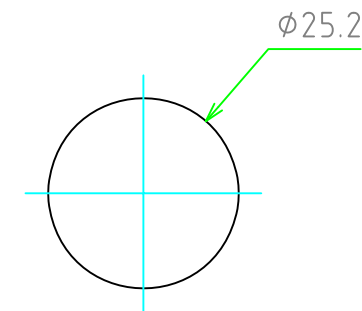

構成内容 / Components

No.	名称 / Part name	数量 / Pcs	材質 / Material	色・表面処理 / Color・Finish
1	キャップ / Cap	1	PA6GF	ライトグレー , ブラック / Ligth gray , Black
2	ゴムブッシュ / Sealing insert	1	TPE	ブラック / Black
3	コネクタ本体 / Connector	1	PA6GF	ライトグレー , ブラック / Ligth gray , Black
4	ナット / Lock nut	1	PA6	ライトグレー , ブラック / Ligth gray , Black

色仕様(型番末尾□) / Color type (End of product number□)

記号 / Code	本体カラー / Body color
S	ライトグレー / Light gray
B	ブラック / Black

テクニカルデータ / Technical data	
保護等級 / Protection class	IP68 10m/30min
温度範囲 / Temperature resistance	-20℃ ~ +100℃
適合ケーブル径 / Cable range	φ 16.0 ~ φ 20.0
取付穴径 / Mounting hole	φ 25.2

取付穴寸法 / Mounting hole dimensions

株式会社タカチ電機工業 <small>TAKACHI ELECTRONICS ENCLOSURE Co., LTD.</small>			品名 / Title 高防水型 Mネジケーブルグランド HIGH WATER PROTECTION CABLE GLAND	尺度 / Scale 1:1
承認 / Approved 中根	検図 / Checked 大江	製図 / Created 横田	型番 / Product number AG25-20□ 作成日 / Date 2020/01/24	