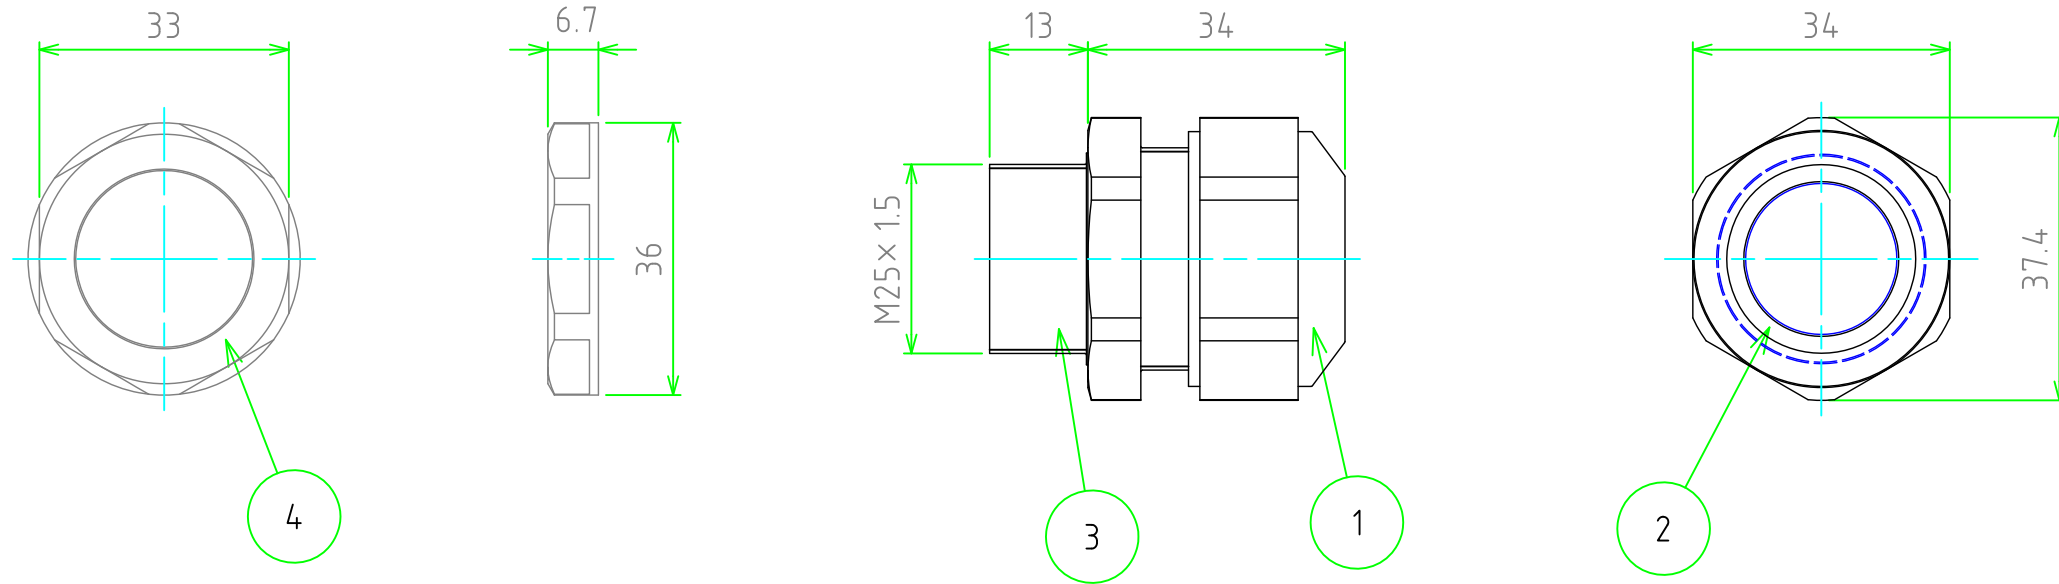

構成内容 / Components

No.	名称 / Part name	数量 / Pcs	材質 / Material	色・表面処理 / Color・Finish
1	キャップ / Cap	1	PA6GF	ライトグレー , ブラック / Ligth gray , Black
2	ゴムブッシュ / Sealing insert	1	TPE	ブラック / Black
3	コネクタ本体 / Connector	1	PA6GF	ライトグレー , ブラック / Ligth gray , Black
4	ナット / Lock nut	1	PA6	ライトグレー , ブラック / Ligth gray , Black

色仕様(型番末尾□) / Color type (End of product number□)

記号 / Code	本体カラー / Body color
S	ライトグレー / Light gray
B	ブラック / Black

テクニカルデータ / Technical data	
保護等級 / Protection class	IP68 10m/30min
温度範囲 / Temperature resistance	-20℃ ~ +100℃
適合ケーブル径 / Cable range	φ 16.0 ~ φ 20.0
取付穴径 / Mounting hole	φ 25.2

取付穴寸法 / Mounting hole dimensions

株式会社タカチ電機工業 <small>TAKACHI ELECTRONICS ENCLOSURE Co., LTD.</small>			品名 / Title 高防水型 Mネジケーブルグランド HIGH WATER PROTECTION CABLE GLAND	尺度 / Scale 1:1
承認 / Approved 中根	検図 / Checked 大江	製図 / Created 横田	型番 / Product number AG25-20□ 作成日 / Date 2020/01/24	