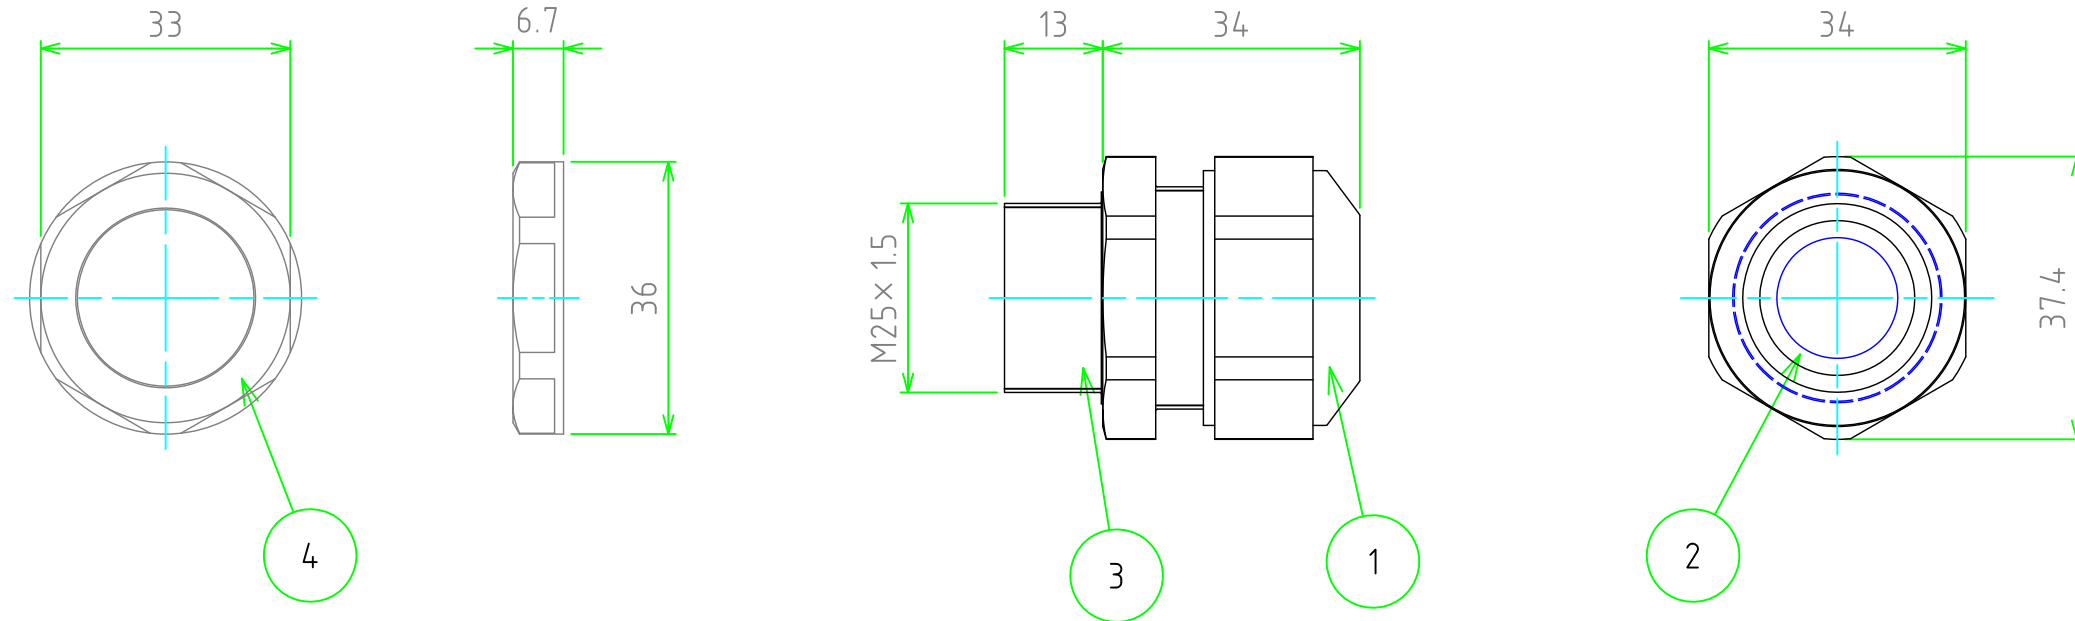

No.	名称 / Part name	数量 / Pcs	材質 / Material	色・表面処理 / Color・Finish
1	キャップ / Cap	1	PA6GF	ライトグレー, ブラック / Ligth gray, Black
2	ゴムブッシュ / Sealing insert	1	TPE	ブラック / Black
3	コネクタ本体 / Connector	1	PA6GF	ライトグレー, ブラック / Ligth gray, Black
4	ナット / Lock nut	1	PA6	ライトグレー, ブラック / Ligth gray, Black

色仕様(型番末尾口) / Color type (End of product number□)

記号 / Code	本体カラー / Body color
S	ライトグレー / Light gray
B	ブラック / Black

テクニカルデータ / Technical data	
保護等級 / Protection class	IP68 10m/30min
温度範囲 / Temperature resistance	-20℃ ~ +100℃
適合ケーブル径 / Cable range	φ12.5 ~ φ16.0
取付穴径 / Mounting hole	φ25.2

取付穴寸法 / Mounting hole dimensions

株式会社タカチ電機工業 <small>TAKACHI ELECTRONICS ENCLOSURE Co., LTD.</small>			品名/Title 高防水型 Mネジケーブルグランド HIGH WATER PROTECTION CABLE GLAND	尺度/Scale 1:1
承認/Approved 中根	検図/Checked 大江	製図/Created 横田	型番/Product number AG25-16□ 作成日/Date 2020/01/24	