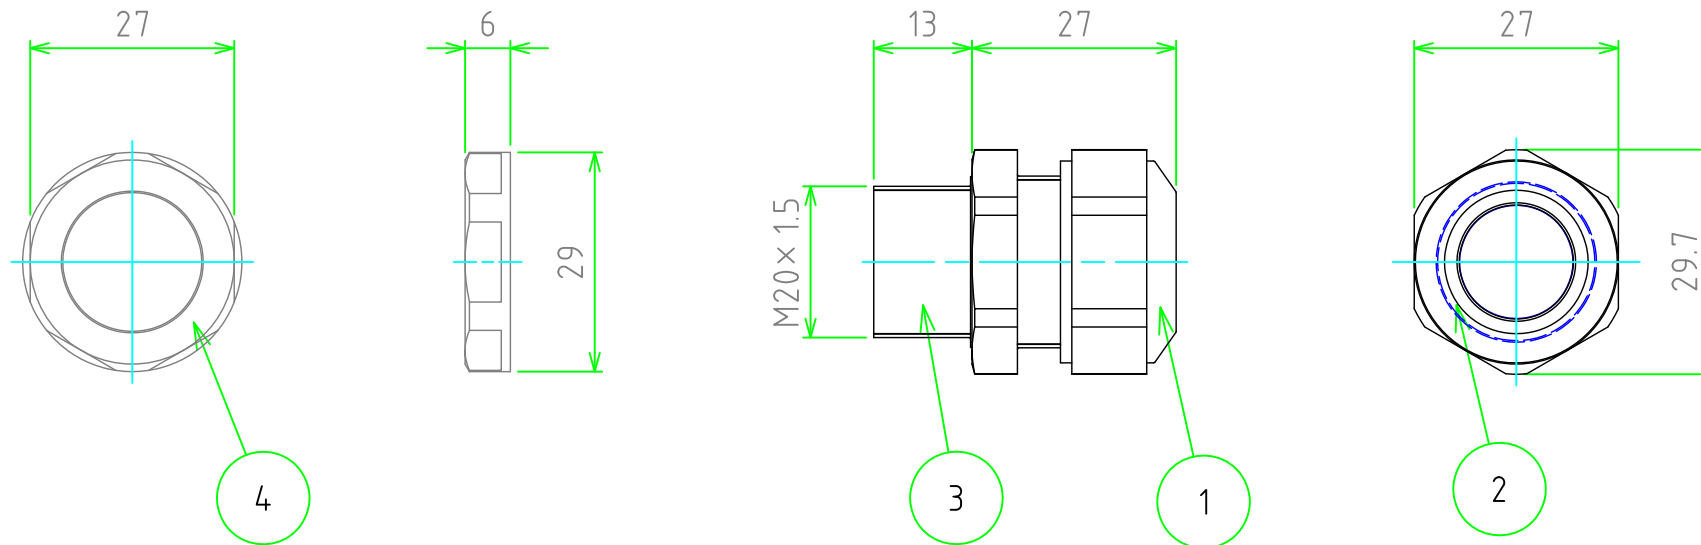

No.	名称 / Part name	数量 / Pcs	材質 / Material	色・表面処理 / Color・Finish
1	キャップ / Cap	1	PA6GF	ライトグレー, ブラック / Ligth gray, Black
2	ゴムブッシュ / Sealing insert	1	TPE	ブラック / Black
3	コネクタ本体 / Connector	1	PA6GF	ライトグレー, ブラック / Ligth gray, Black
4	ナット / Lock nut	1	PA6	ライトグレー, ブラック / Ligth gray, Black

色仕様(型番末尾口) / Color type (End of product number□)

記号 / Code	本体カラー / Body color
S	ライトグレー / Light gray
B	ブラック / Black

テクニカルデータ / Technical data	
保護等級 / Protection class	IP68 10m/30min
温度範囲 / Temperature resistance	-20℃ ~ +100℃
適合ケーブル径 / Cable range	φ11.0 ~ φ15.0
取付穴径 / Mounting hole	φ20.2

取付穴寸法 / Mounting hole dimensions

<b>株式会社タカチ電機工業</b> <small>TAKACHI ELECTRONICS ENCLOSURE Co., LTD.</small>			<b>品名 / Title</b> 高防水型 Mネジケーブルグランド HIGH WATER PROTECTION CABLE GLAND	尺度 / Scale 1:1
<b>承認 / Approved</b> 中根	<b>検図 / Checked</b> 大江	<b>製図 / Created</b> 横田	<b>型番 / Product number</b> AG20-15□	
			<b>作成日 / Date</b> 2020/01/24	1 / 1